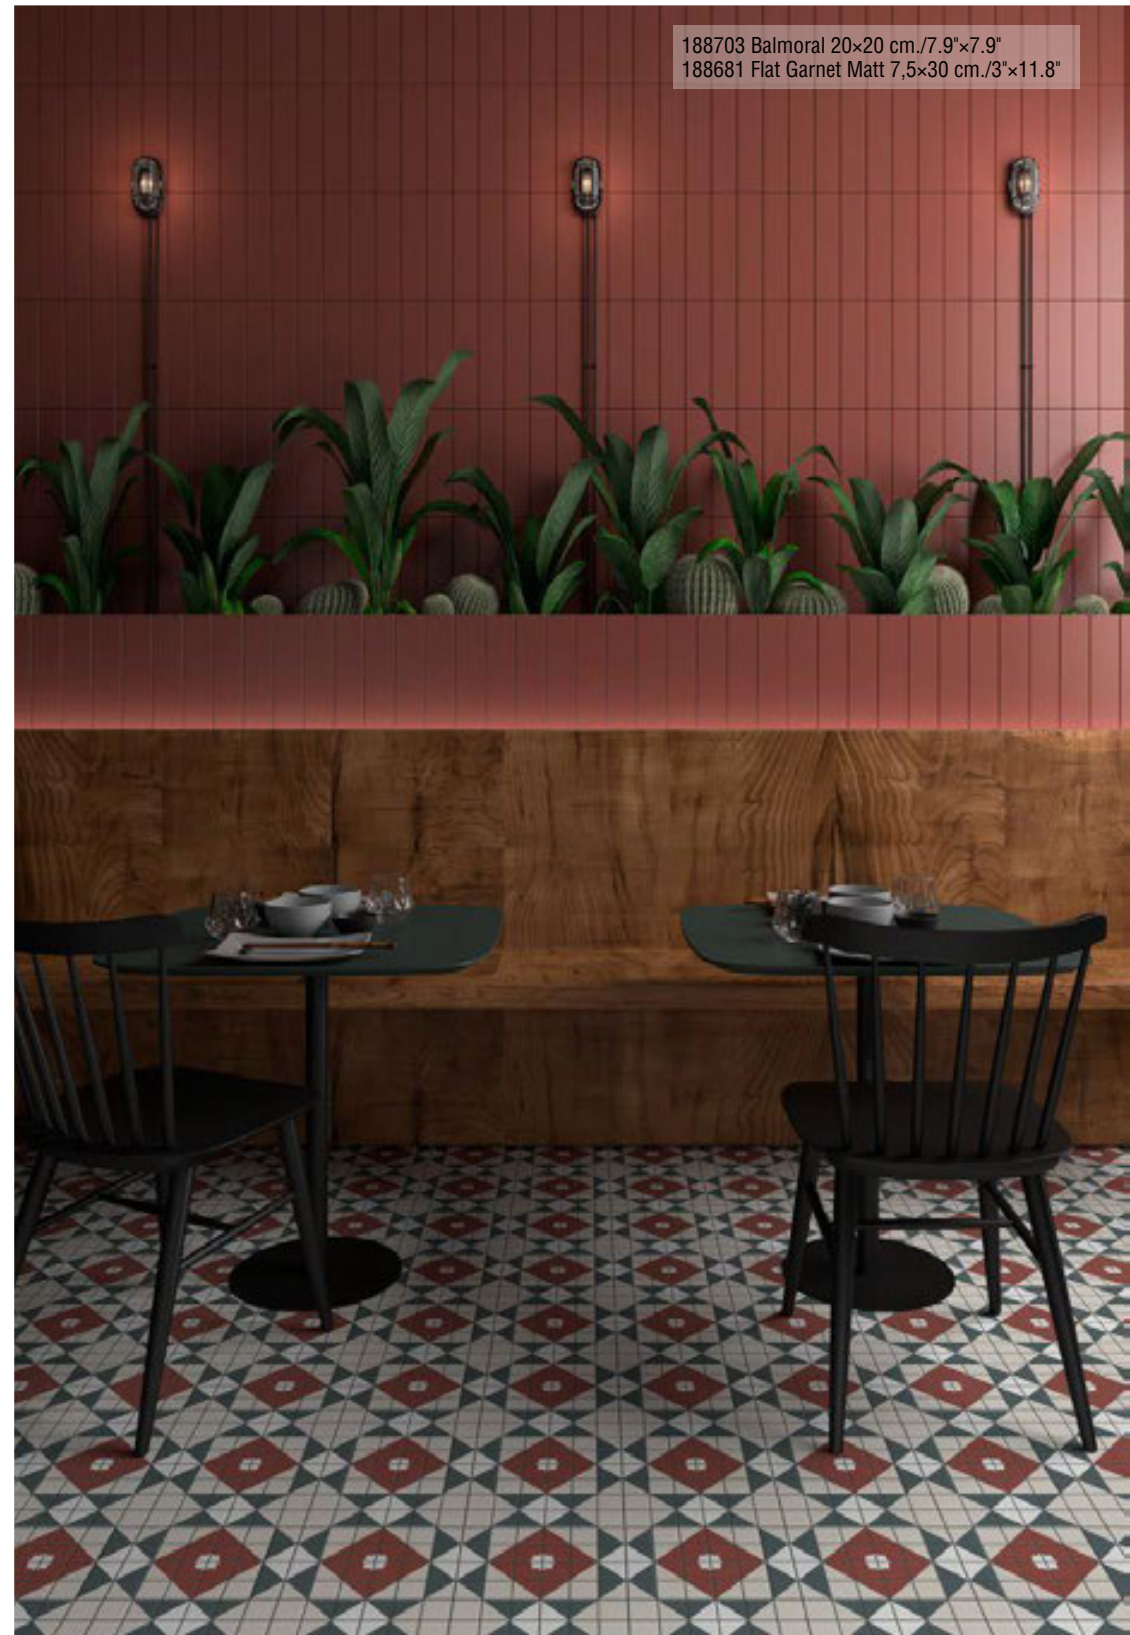

188698 Catalina  
20x20 cm./7.9"x7.9" M926

188699 Lancelot  
20x20 cm./7.9"x7.9" M926

188701 Bellamira  
20x20 cm./7.9"x7.9" M926

188702 Victorian  
20x20 cm./7.9"x7.9" M926

188703 Balmoral  
20x20 cm./7.9"x7.9" M926

188751 Lavabo Mintons Forest  
34x34x13 cm./13.4"x13.4"x5.1" E250

188752 Lavabo Mintons Indigo  
34x34x13 cm./13.4"x13.4"x5.1" E250

188750 Lavabo Mintons Garnet  
34x34x13 cm./13.4"x13.4"x5.1" E250

188703 Balmoral 20x20 cm./7.9"x7.9"  
188681 Flat Garnet Matt 7,5x30 cm./3"x11.8"

188681 Flat Garnet-Matt 7,5×30 cm./3"×11.8"  
188699 Lancelot 20×20 cm./7.9"×7.9"  
188695 Mintons Old White 20×20 cm./7.9"×7.9"  
188470 Valencia Blanco 20×20 cm./7.9"×7.9"

188696 Canterbury 20x20 cm./7.9"x7.9"  
188095 Encimera Exotic 50x120 cm./19.7"x47.2"  
188676 Flat Sand Matt 7,5x30 cm./3"x11.8"  
188277 Lavabo New Metal 46x32x17 cm./18.1"x12.6"x6.7"  
188098 Set Soportes Negro 45x20x77 cm./17.7"x7.9"x30.3"

188700 Buckingham 20x20 cm./7.9"x7.9"  
188294 Chevron Natural 14,6x73 cm./5.7"x28.7"  
187864N Flat Black Matt 7,5x30 cm./3"x11.8"  
187862N Flat White Matt 7,5x30 cm./3"x11.8"

188701 Bellamira 20x20 cm./7.9"x7.9"