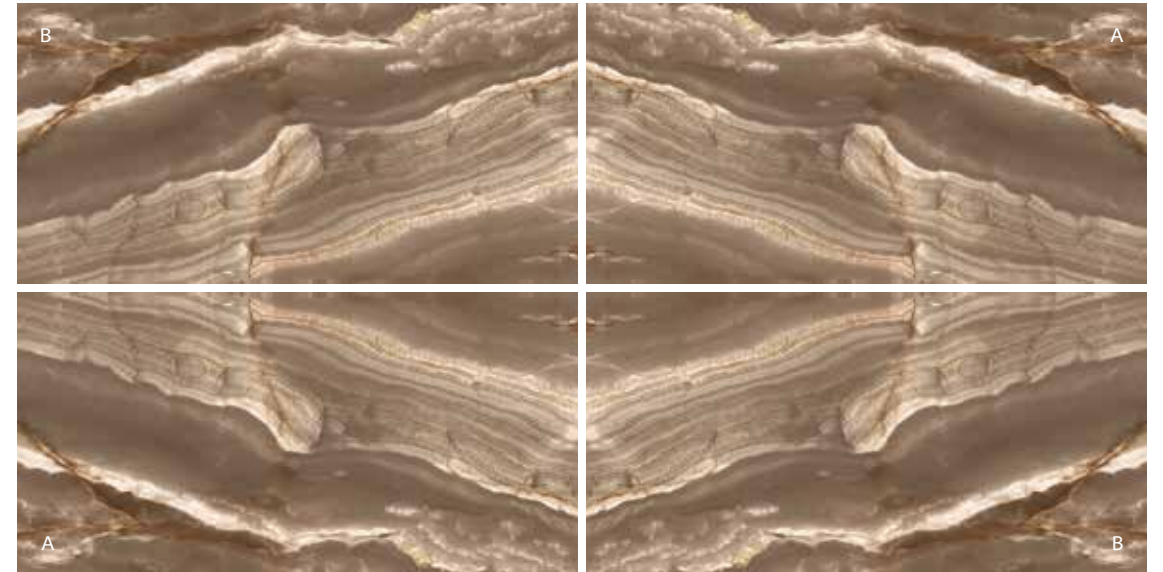

ONYX OPERA

SERIES

TEKNİK ÖZELLİKLER / TECHNICAL SPECIFICATIONS

EBATLAR / SIZES

Available finishes
in this product
**FULL LAPPATO
SUGAR EFFECT**
FINISH / YÜZEY

RENKLER / COLORS

ONYX OPERA
GREY

ONYX OPERA
BLUE

ONYX OPERA
ANTRACITA

ONYX OPERA
GREEN

ONYX OPERA BOOKMATCH

SERIES

Koyu renklerin ihtişamlı görünümünü yüzeyindeki kontrast renkte çizgiler ile zenginleştiren ONYX OPERA, lüksün tanımını yeniden yapıyor.

ONYX OPERA enriches the magnificent look of dark colors with contrasting colored lines, and redefines the definition of luxury one more time.

ONYX OPERA BOOKMATCH ANTRACITA

60x120 cm
24"x48"

ONYX OPERA BOOKMATCH BLUE

60x120 cm
24"x48"

DECO|VITA