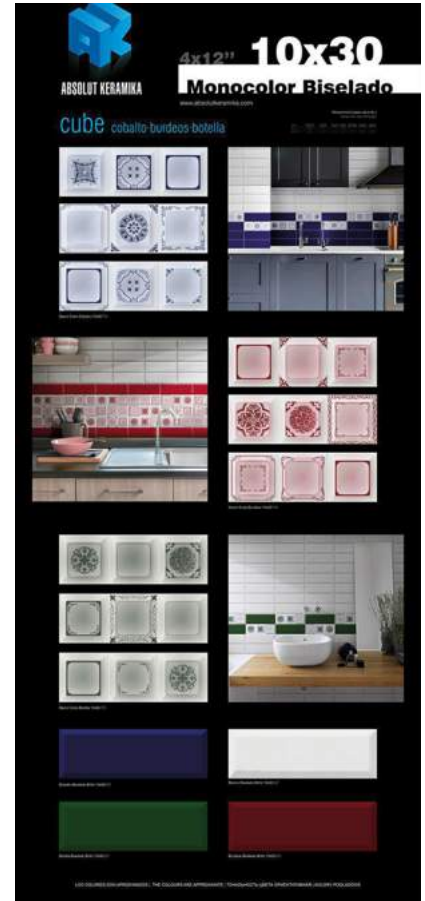

# MONOCOLOR BISELADO 10X30

Created on\_10/26/2017

# ABSOLUT KERAMIKA

www.absolutkeramika.com

PE TEA 03 10X30 BISELADO (80X180)

PE WINE 01 10X30 BISELADO ( 80X180)

PE CUBE 10X30 BISELADO (80X180)