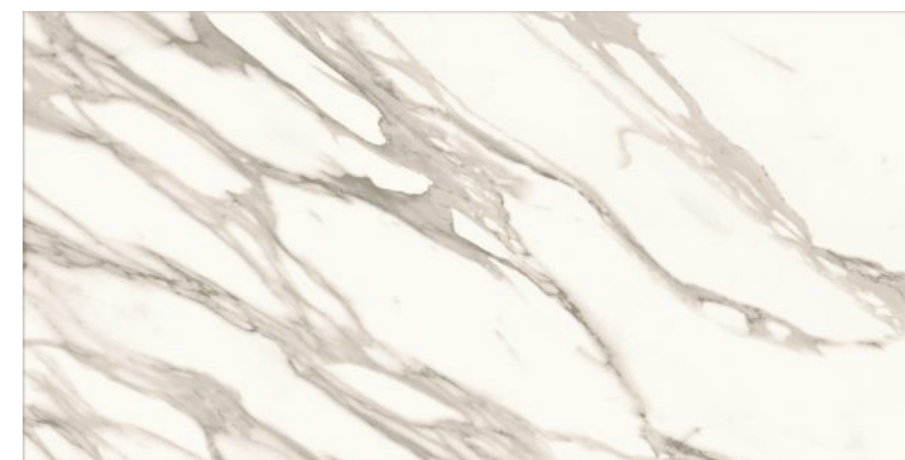

КАЛАКАТТА | CALACATTA

КАЛАКАТТА Жемчуг / CALACATTA Pearl 1200x599 - LLR ✓, PRG / 599x599 - LLR ✓, PRG

КАЛАКАТТА Шампань / CALACATTA Champagne 1200x599 - LLR ✓, PRG / 599x599 - LLR ✓, PRG

Mosaic CALACATTA Pearl
Мозаика КАЛАКАТТА Жемчуг
PRG, LLR 300x300 мм

Mosaic CALACATTA Champagne
Мозаика КАЛАКАТТА Шампань
PRG, LLR 300x300 мм

Легкое лаппатирование LLR

Полированная глазурь PGR