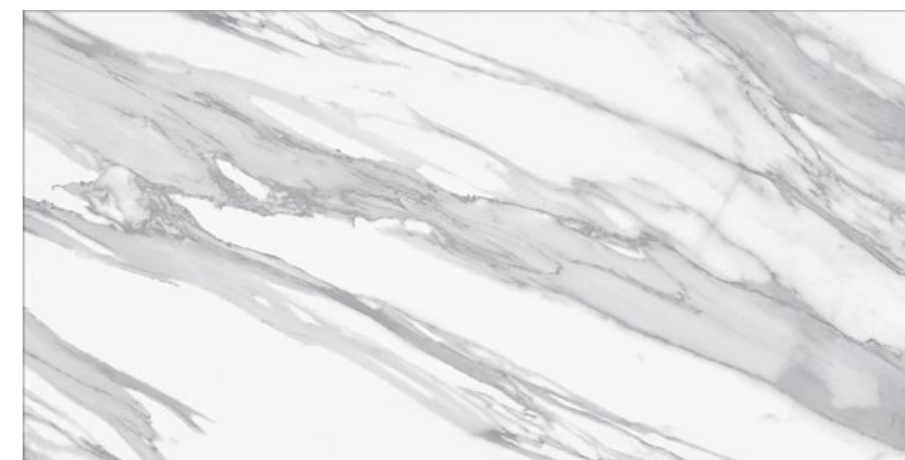

КАЛАКАТТА | CALACATTA

КАЛАКАТТА Жемчуг / CALACATTA Pearl 1200x599 - LLR ✓, PRG / 599x599 - LLR ✓, PRG

КАЛАКАТТА Шампань / CALACATTA Champagne 1200x599 - LLR ✓, PRG / 599x599 - LLR ✓, PRG

Mosaic CALACATTA Pearl
Мозаика КАЛАКАТТА Жемчуг
PRG, LLR 300x300 мм

Mosaic CALACATTA Champagne
Мозаика КАЛАКАТТА Шампань
PRG, LLR 300x300 мм

Легкое лаппатирование LLR

Полированная глазурь PGR