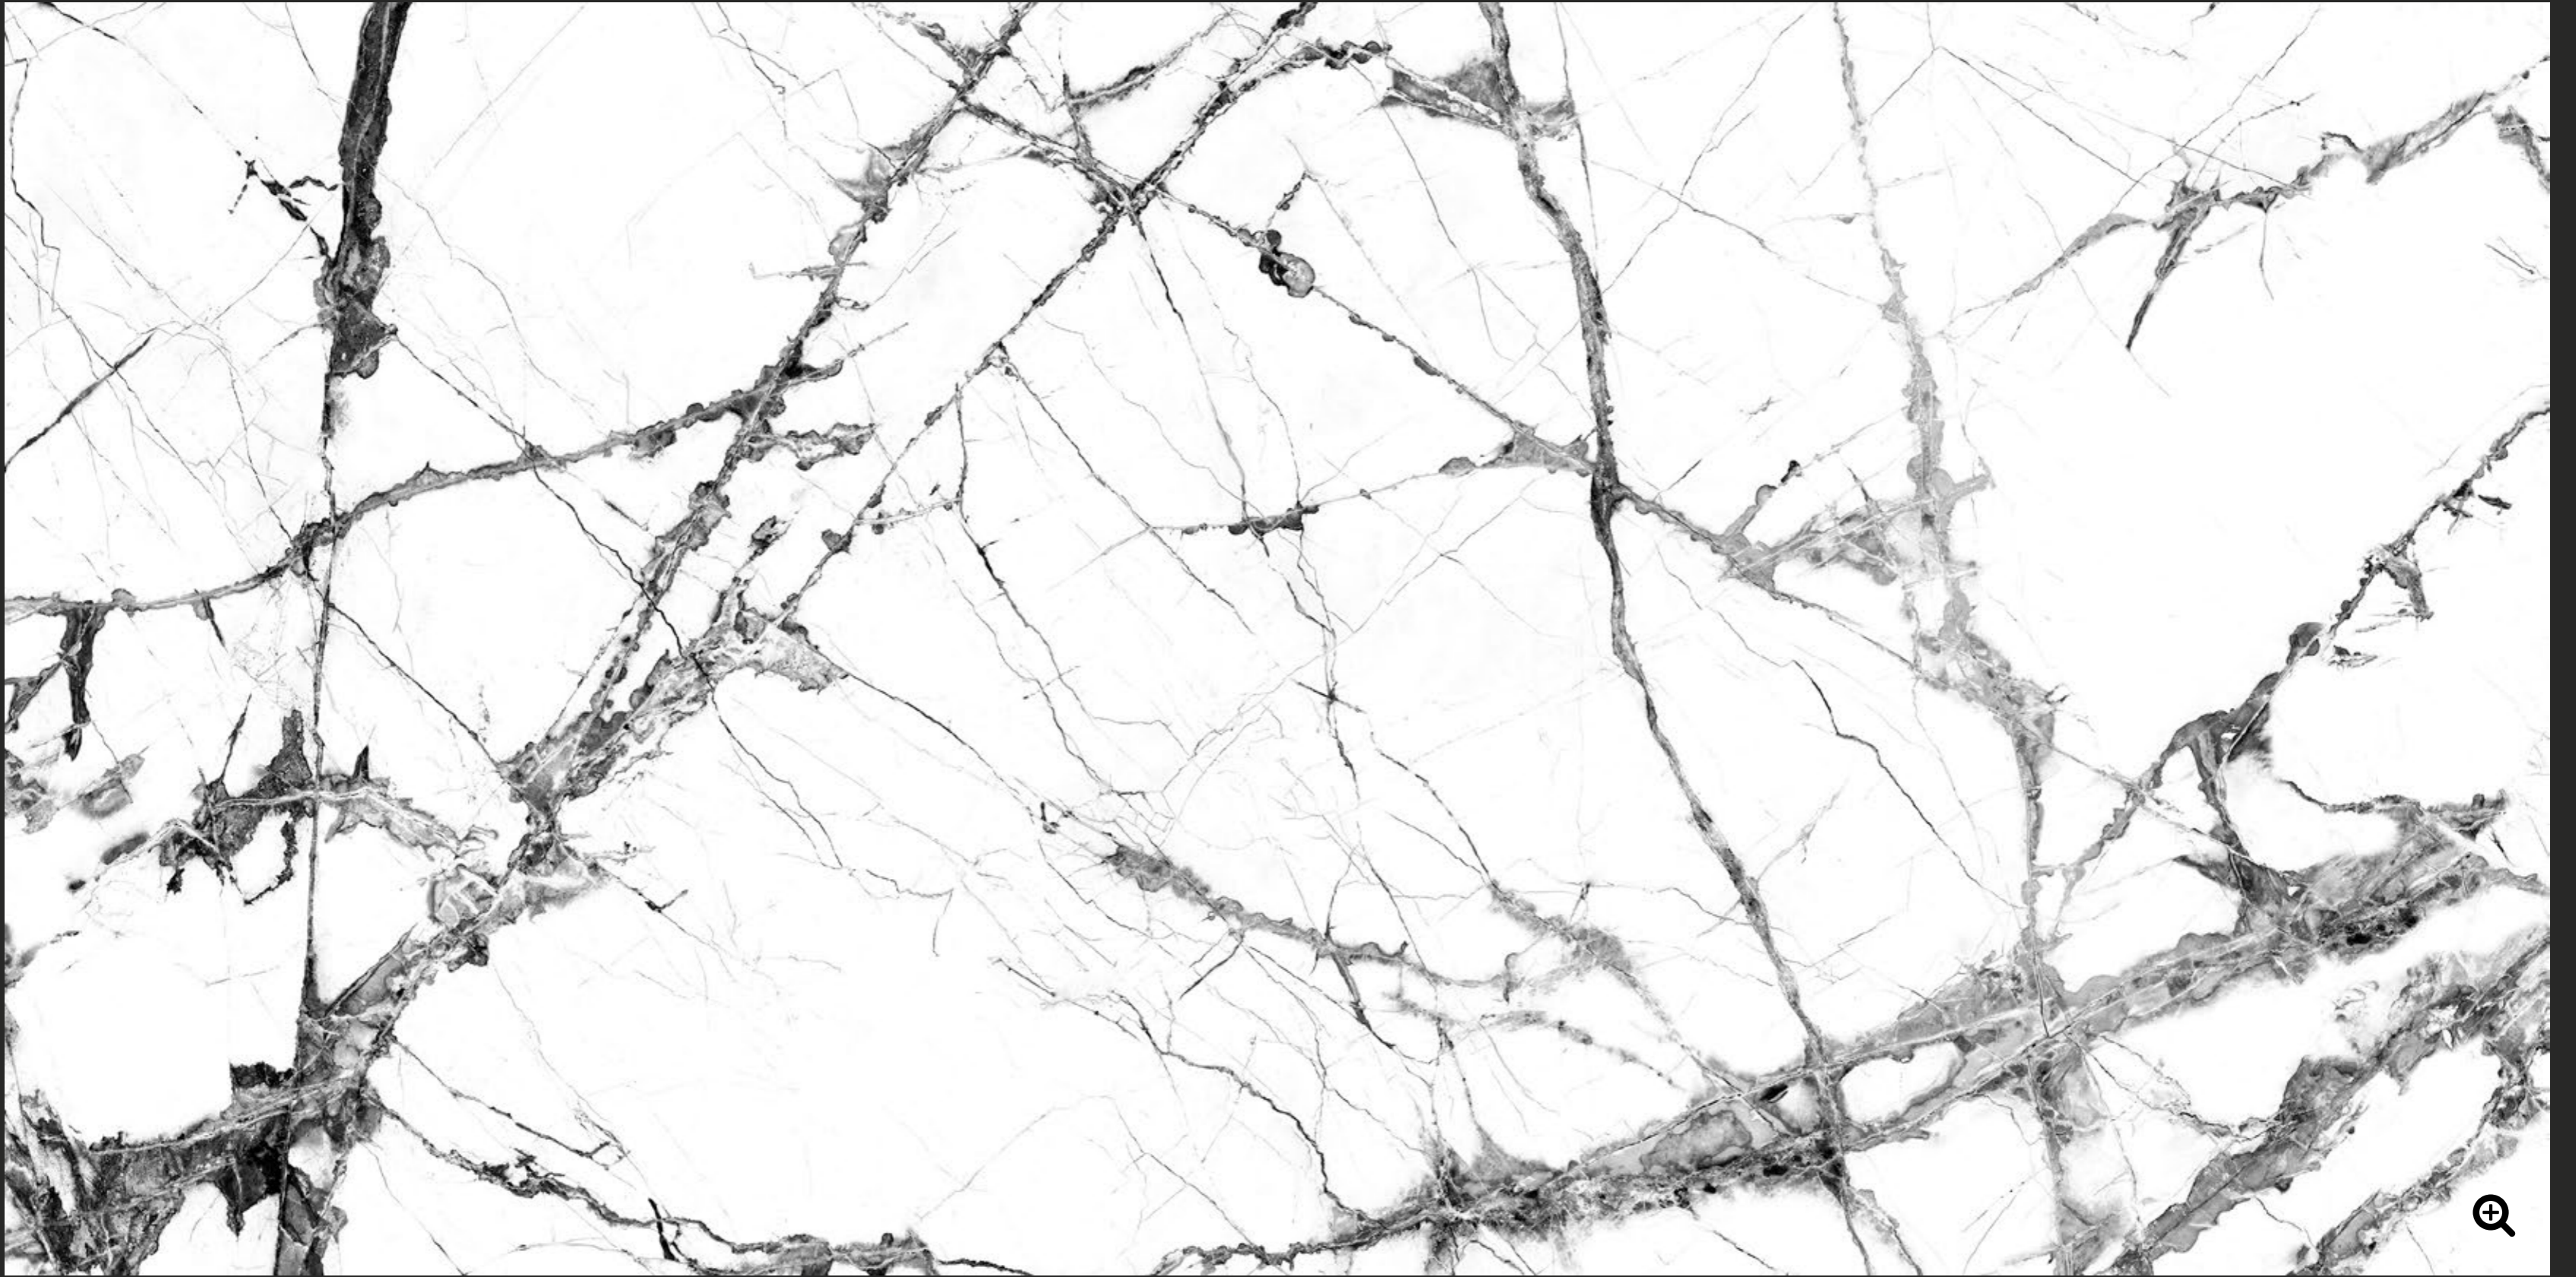

Cr. Lux Iceberg White