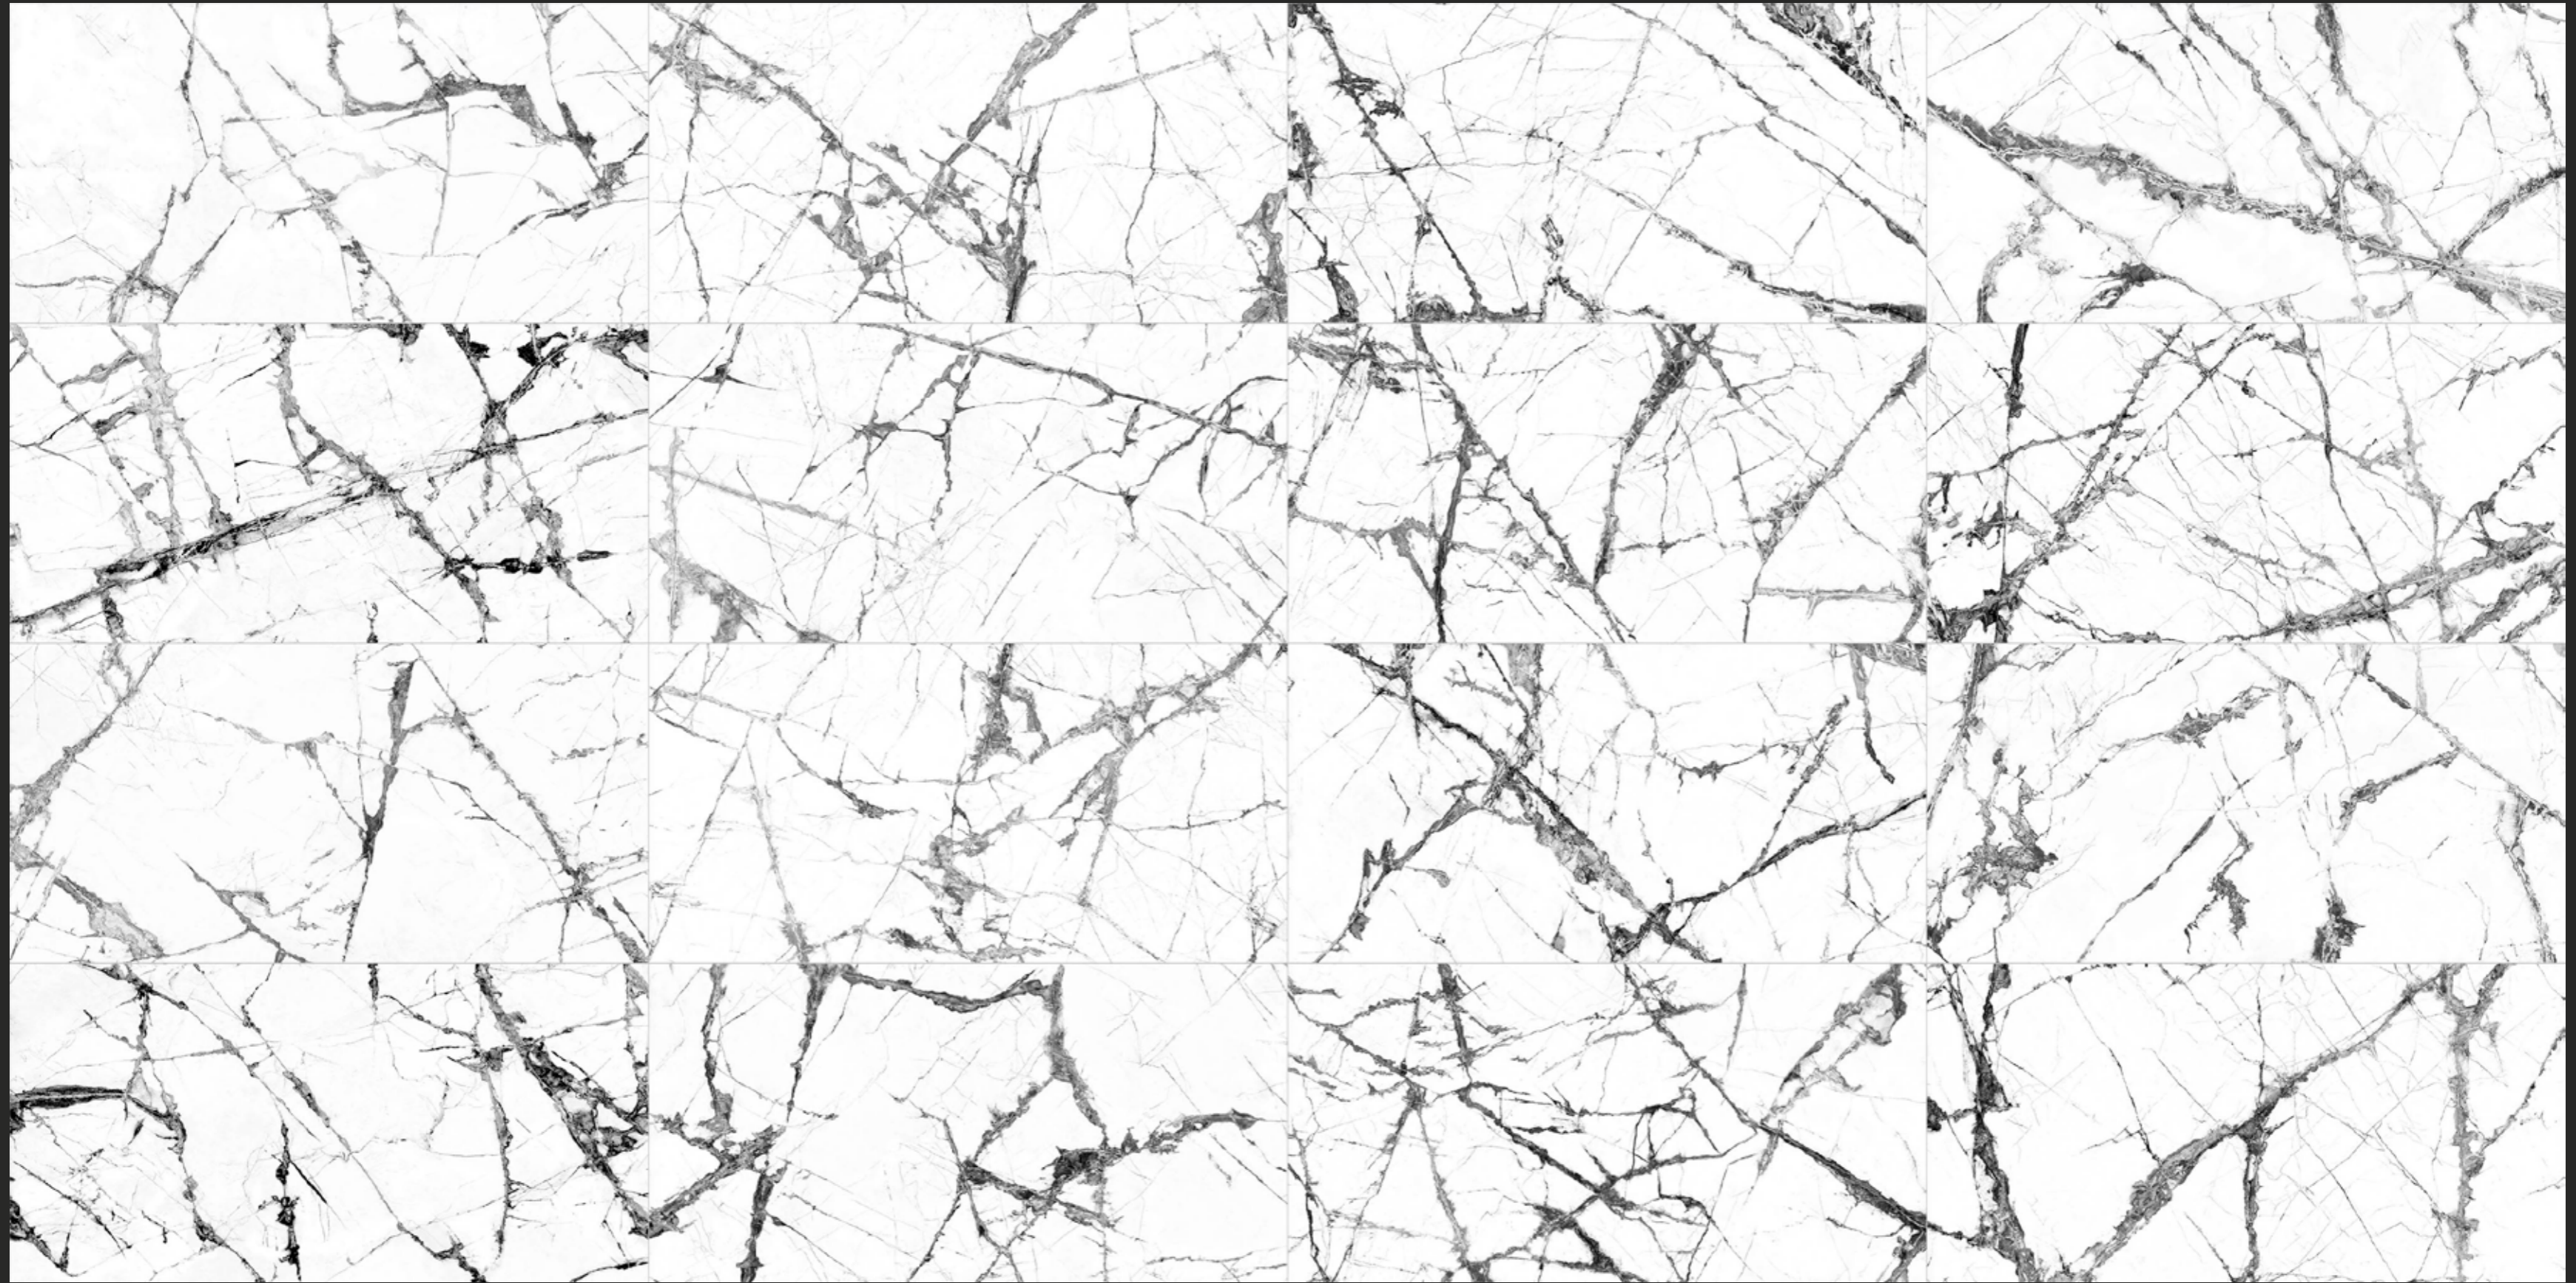

Cr. Lux Iceberg White 60x120 cm