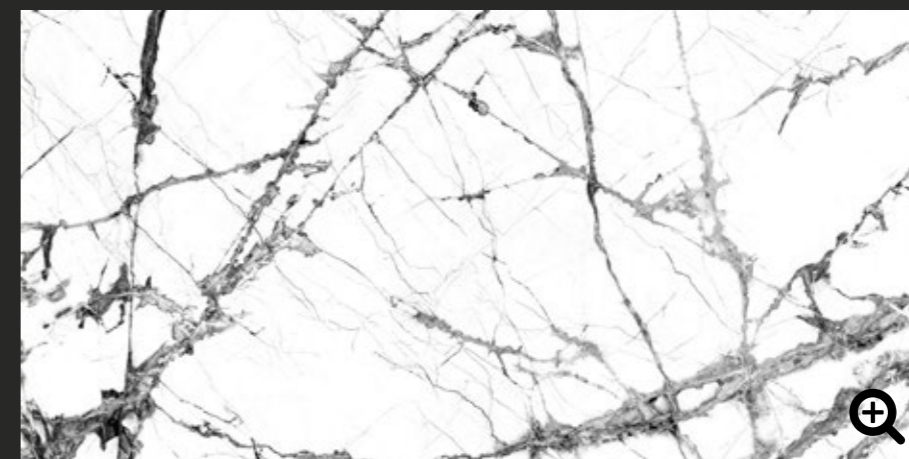

• Cr.Lux Iceberg White 60x120 M42 46-869-108-5163
• Cr.Lux Iceberg White 120x120 M43 46-120-108-5163

60x120 cm
23,62"x47,24"

120x120 cm
47,24"x47,24"

Empaquetado / Packaging / Emballage

Formato	pz/cj	m²/cj	m²/pl	cj/pl	kg/cj	kg/pl
120x120	1	1,44	51,84	36	38,40	1422,4
60x120	2	1,44	46,08	32	34,00	1108