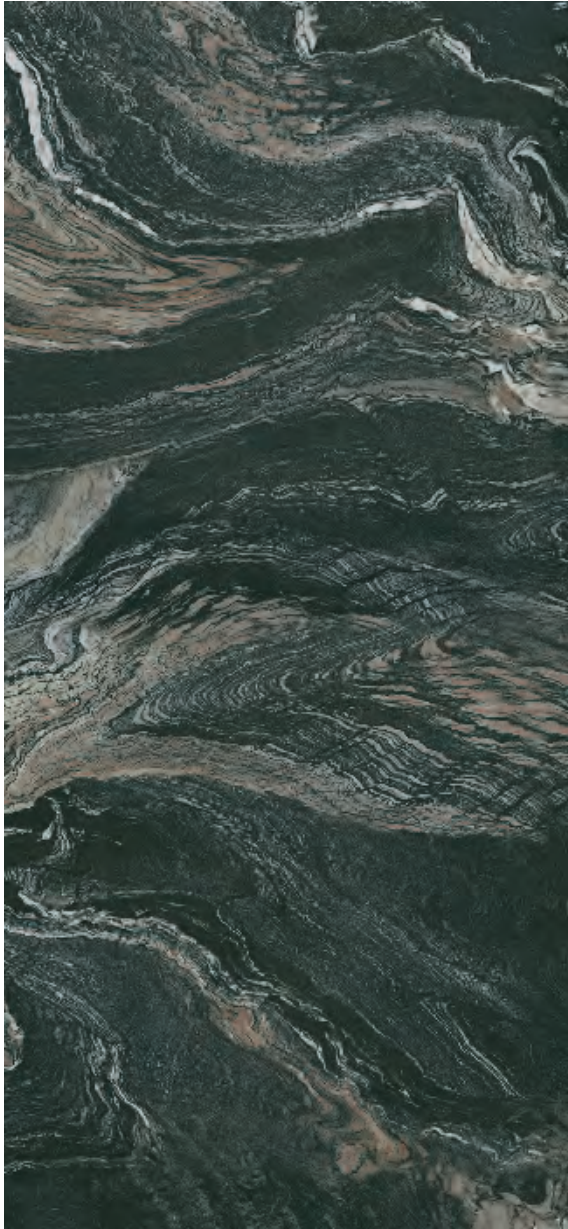

Galery

Porcelánico / Porcelain tiles

260 x 120 cm. — 102,36" x 47,24"

120 x 120 cm. — 47,24" x 47,24"

60 x 120 cm. — 23,62" x 47,24"

XLAB

Galery Black Pulido
260 x 120 cm.

XL2612RP

MF

Galery Black Pulido
60 x 120 cm. P6012GRP

MF

Galery Black Pulido
120 x 120 cm.

P1212GRP

—
Espesor / Thickness — 7 mm.
Variación Gráfica / Different Pattern — 4

	SIZE	TR	PCK
Rodapié Corte / Cut Skirting RC1212	10 x 60	25	15
Rodapié Corte / Cut Skirting	10 x 60	20	15