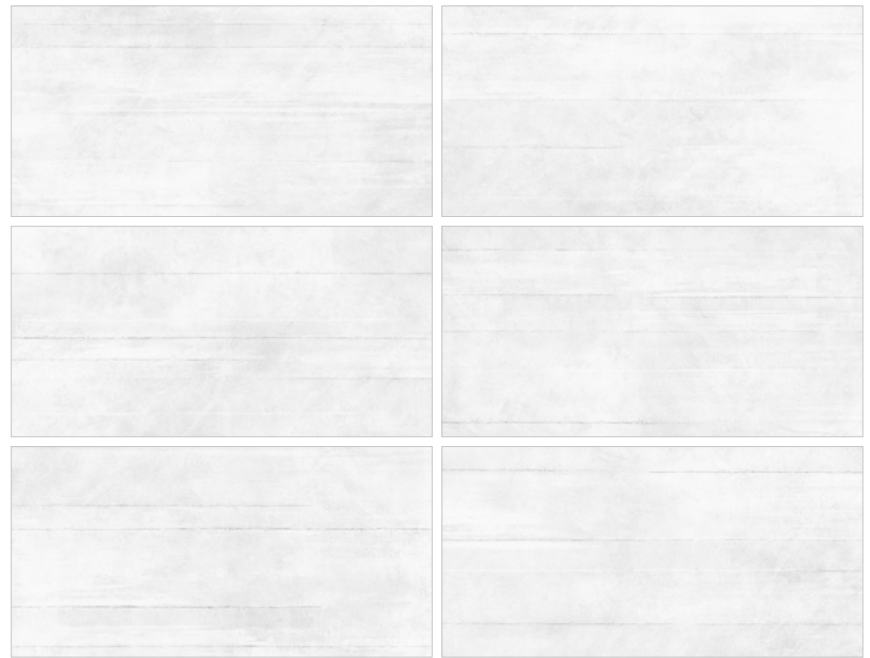

# Concreto

DESIGN TILES  
**Delacora**

Concreto Dark D12069M

Concreto Light D12068M  
Concreto Dark D12069M

Concreto Light D12068M  
Керамогранит 1200×600×9,5 мм

мм размер	мм толщина	шт. в упаковке	м <sup>2</sup> в упаковке	м <sup>2</sup> 1 плитки	кг 1 кор. (брутто)	кор. на поддоне	м <sup>2</sup> на поддоне	кг на поддоне (брутто)
600x1200	9,5	2	1,44	0,72	32,796	29	41,76	951,2

Concreto Dark D12069M

Concreto Dark D12069M  
Керамогранит 1200×600×9,5 мм

мм размер	мм толщина	шт. в упаковке	м <sup>2</sup> в упаковке	м <sup>2</sup> 1 плитки	кг 1 кор. (брутто)	кор. на поддоне	м <sup>2</sup> на поддоне	кг на поддоне (брутто)
600x1200	9,5	2	1,44	0,72	32,796	29	41,76	951,2

Concreto Light D12068M  
Concreto Dark D12069M