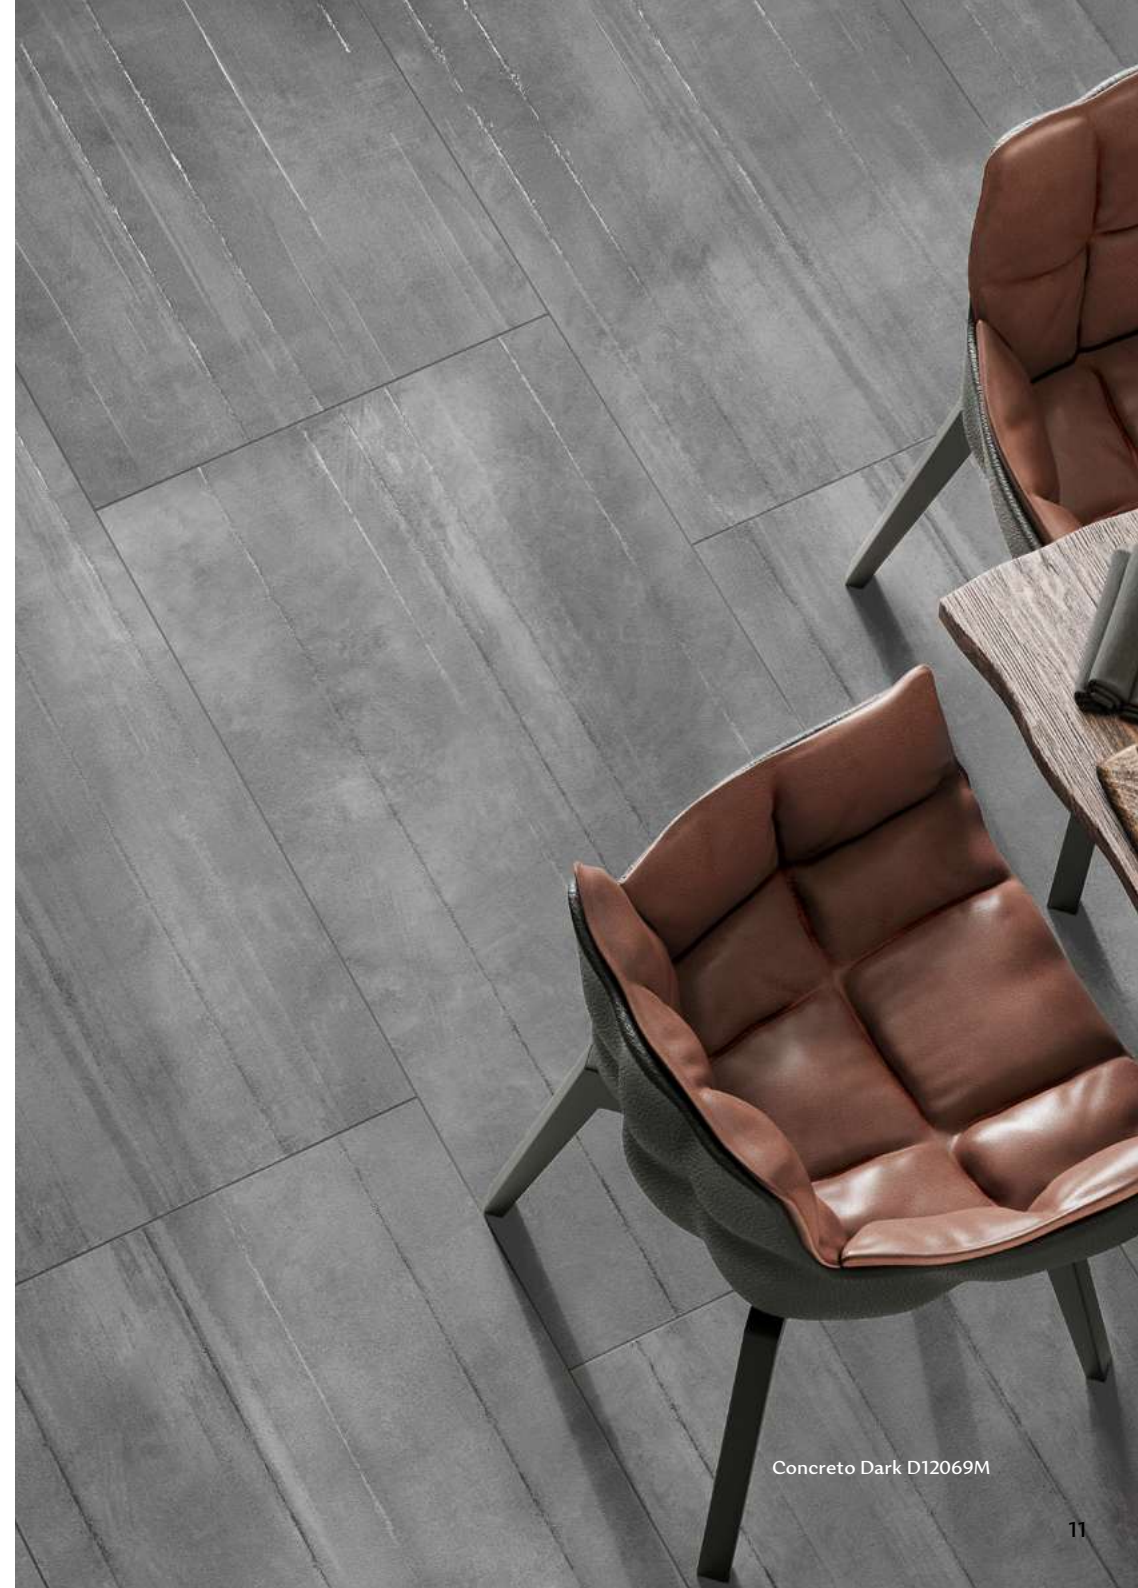

# Concreto

DESIGN TILES  
**Delacora**

Concreto Dark D12069M

Concreto Light D12068M  
Concreto Dark D12069M

Concreto Light D12068M  
Керамогранит 1200×600×9,5 мм

мм размер	мм толщина	шт. в упаковке	м <sup>2</sup> в упаковке	м <sup>2</sup> 1 плитки	кг 1 кор. (брутто)	кор. на поддоне	м <sup>2</sup> на поддоне	кг на поддоне (брутто)
600x1200	9,5	2	1,44	0,72	32,796	29	41,76	951,2

Concreto Dark D12069M

Concreto Dark D12069M  
Керамогранит 1200×600×9,5 мм

мм размер	мм толщина	шт. в упаковке	м <sup>2</sup> в упаковке	м <sup>2</sup> 1 плитки	кг 1 кор. (брутто)	кор. на поддоне	м <sup>2</sup> на поддоне	кг на поддоне (брутто)
600x1200	9,5	2	1,44	0,72	32,796	29	41,76	951,2