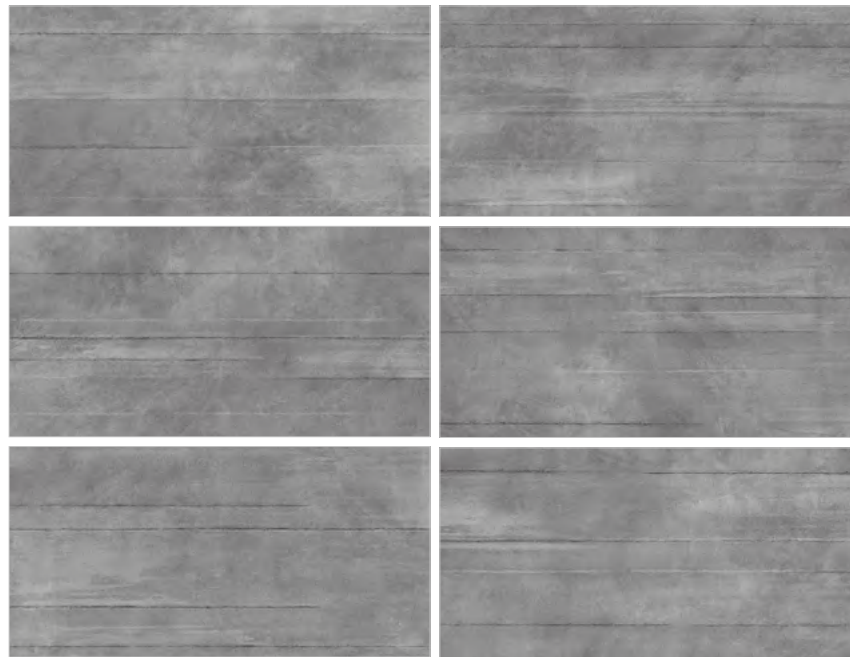

# Concreto

DESIGN TILES  
**Delacora**

Concreto Dark D12069M

Concreto Light D12068M  
Concreto Dark D12069M

Concreto Light D12068M  
Керамогранит 1200×600×9,5 мм

мм размер	мм толщина	шт. в упаковке	м <sup>2</sup> в упаковке	м <sup>2</sup> 1 плитки	кг 1 кор. (брутто)	кор. на поддоне	м <sup>2</sup> на поддоне	кг на поддоне (брутто)
600x1200	9,5	2	1,44	0,72	32,796	29	41,76	951,2

Concreto Dark D12069M

Concreto Dark D12069M  
Керамогранит 1200×600×9,5 мм

мм размер	мм толщина	шт. в упаковке	м <sup>2</sup> в упаковке	м <sup>2</sup> 1 плитки	кг 1 кор. (брутто)	кор. на поддоне	м <sup>2</sup> на поддоне	кг на поддоне (брутто)
600x1200	9,5	2	1,44	0,72	32,796	29	41,76	951,2

Concreto Light D12068M  
Concreto Dark D12069M