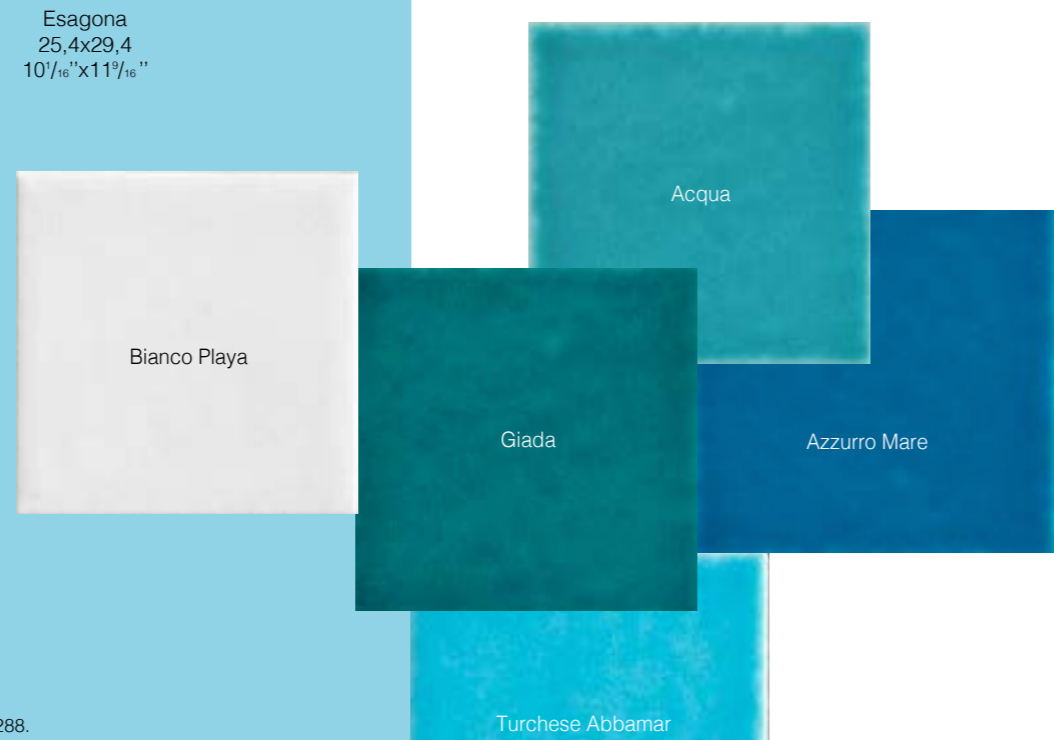

Sardinia

Bicottura in pasta rossa · Red body double-fired tiles

5 Colori
Colours

4 Formati
Sizes