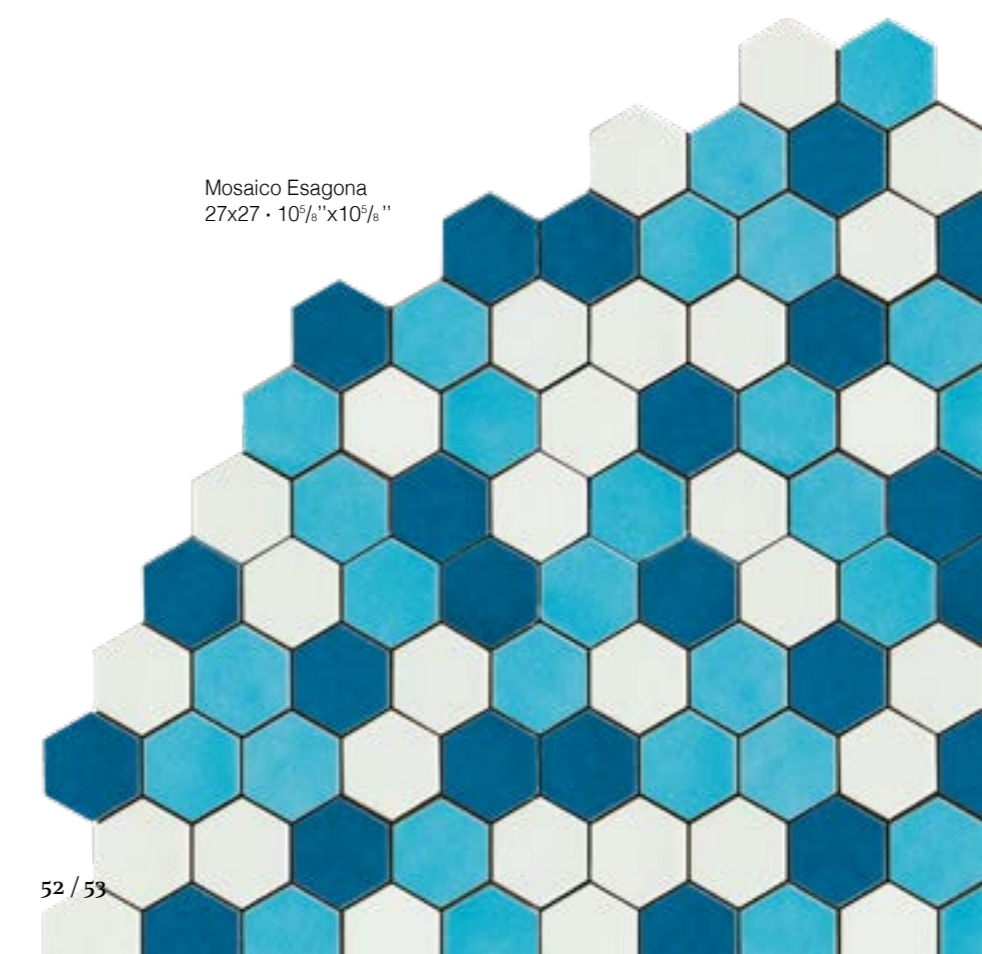

Esagona Archivio mix
25,4 x 29,4 cm · Azzurro Mare

Mosaico Goccia
21,3x31,9 · 8³/₁₆"x12³/₁₆"

Esagona Archivio mix
25,4x29,4 · 10¹/₁₆"x11³/₁₆"

Sardinia

Bicottura in pasta rossa · Red body double-fired tiles

5 Colori
Colours

4 Formati
Sizes

Archivio mix
20x20 · 8"x8"

Mosaico Esagona
27x27 · 10⁵/₁₆"x10⁵/₁₆"

A casa di Monique G.

Lione, Francia

Quella del concertista è per forza di cose una vita nomade, soprattutto durante le tournée internazionali. Monique, flauto traverso in una delle più importanti orchestre sinfoniche francesi, fa parte anche di un affermato quintetto da camera. Per la sua casa di Lione la scelta è caduta sugli esagoni della collezione *Sardinia*, nella gamma armonica di bianchi e di blu, nella varietà dei mosaici, ma anche nella straordinaria *partitura* delle delicate decorazioni tonali. L'atmosfera solare e marina della Francia meridionale e del mare Tirreno l'accolgono nei suoi rientri a casa.