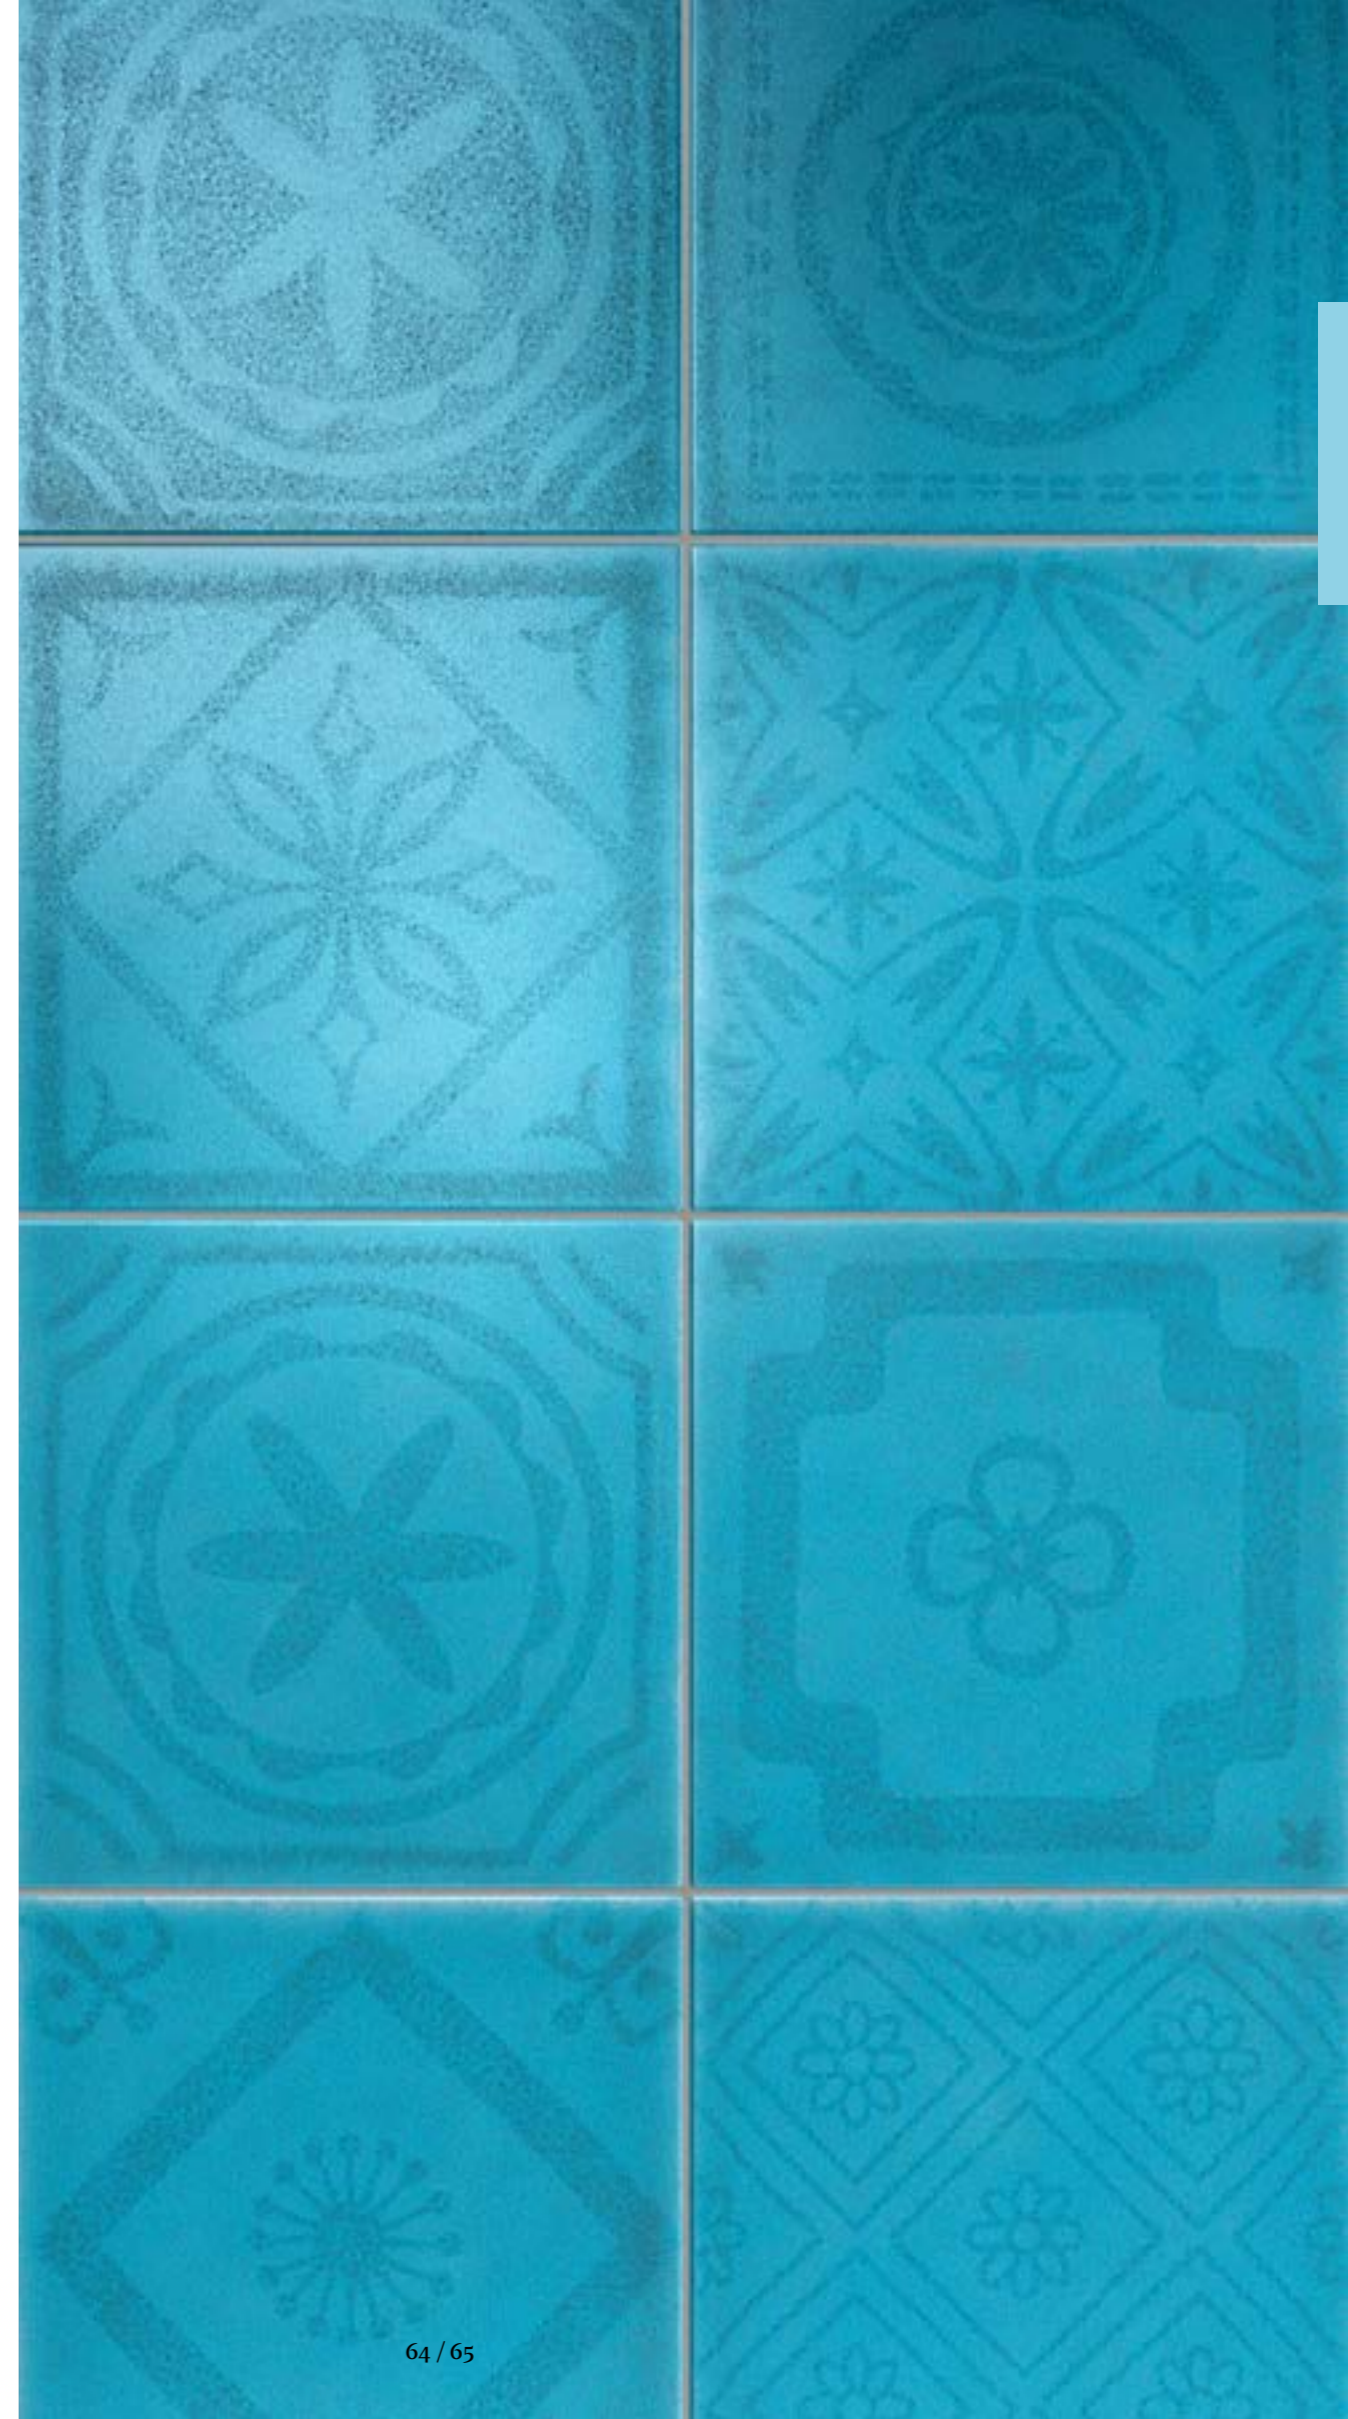

WALL
Turchese Abbamar 20x20
Archivio mix
Turchese Abbamar 20x20
FLOOR
Mosaico Goccia mix
Azzurro 21,3x31,9

Layout SR07 p. 247