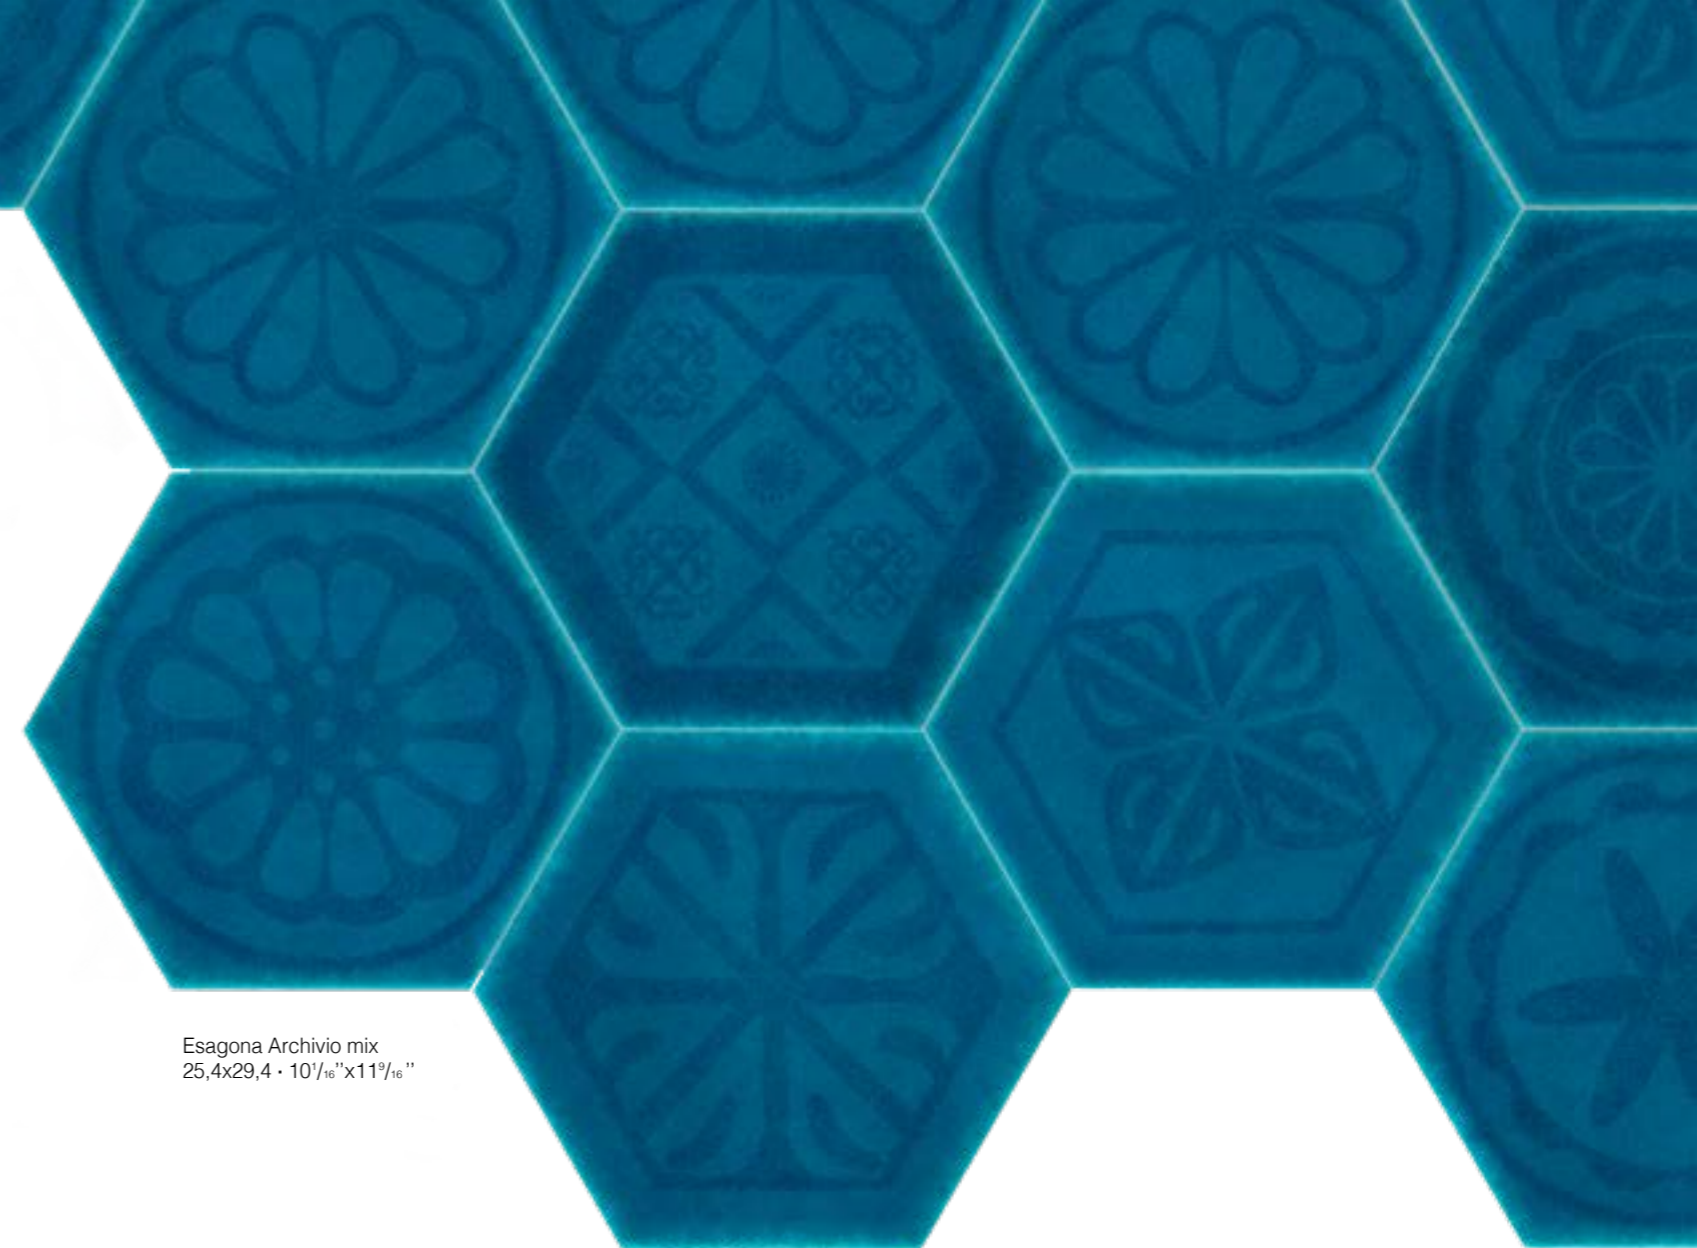

Esagona Archivio mix
25,4 x 29,4 cm · Azzurro Mare

Esagona Archivio mix
25,4x29,4 · 10¹/₁₆"x11³/₁₆"