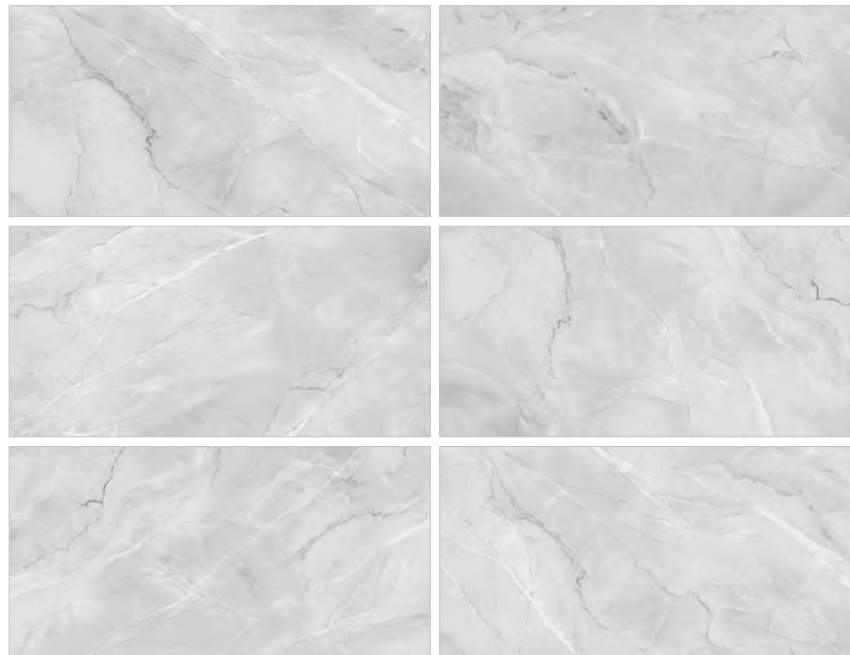

Canova

DESIGN TILES
Delacora

Canova Light D12071M
Canova Dark D12072M

Canova Light D12071M
Canova Dark D12072M

Canova Light D12071M
Керамогранит 1200×600×9,5 мм

мм размер	мм толщина	шт. в упаковке	м ² в упаковке	м ² 1 плитки	кг 1 кор. (брутто)	кор. на поддоне	м ² на поддоне	кг на поддоне (брутто)
600x1200	9,5	2	1,44	0,72	32,796	29	41,76	951,2

Canova Dark D12072M

Canova Dark D12072M
Керамогранит 1200×600×9,5 мм

мм размер	мм толщина	шт. в упаковке	м ² в упаковке	м ² 1 плитки	кг 1 кор. (брутто)	кор. на поддоне	м ² на поддоне	кг на поддоне (брутто)
600x1200	9,5	2	1,44	0,72	32,796	29	41,76	951,2

Canova Light D12071M