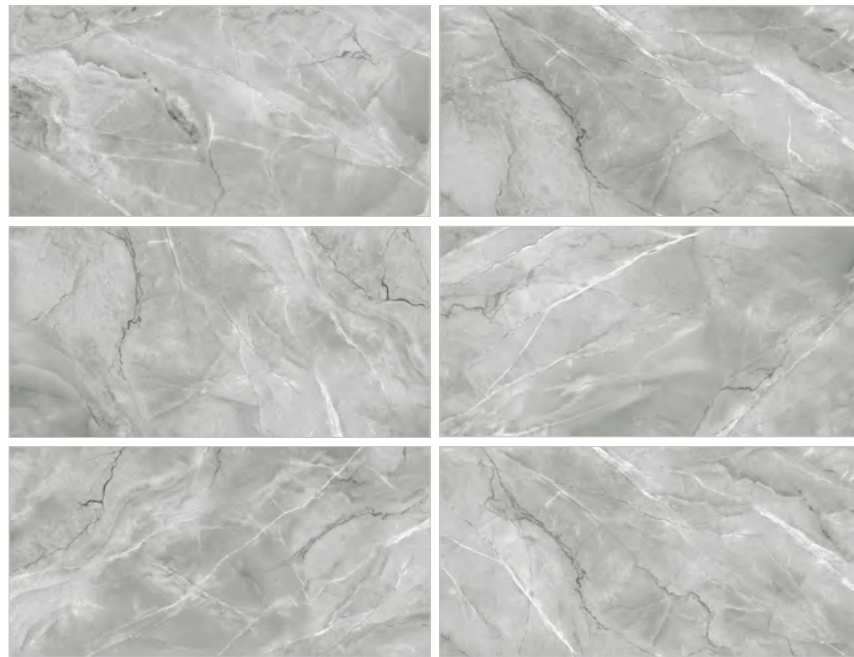

Canova

DESIGN TILES
Delacora

Canova Light D12071M
Canova Dark D12072M

Canova Light D12071M
Canova Dark D12072M

Canova Light D12071M
Керамогранит 1200×600×9,5 мм

мм размер	мм толщина	шт. в упаковке	м ² в упаковке	м ² 1 плитки	кг 1 кор. (брутто)	кор. на поддоне	м ² на поддоне	кг на поддоне (брутто)
600x1200	9,5	2	1,44	0,72	32,796	29	41,76	951,2

Canova Dark D12072M

Canova Dark D12072M
Керамогранит 1200×600×9,5 мм

мм размер	мм толщина	шт. в упаковке	м ² в упаковке	м ² 1 плитки	кг 1 кор. (брутто)	кор. на поддоне	м ² на поддоне	кг на поддоне (брутто)
600x1200	9,5	2	1,44	0,72	32,796	29	41,76	951,2

Canova Light D12071M