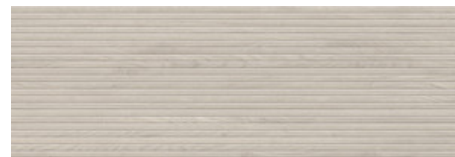

Serie **DASSEL**

40x120 / 16"x48"

DASSEL OAK
G.180 | POROSA | MATE | Pasta Blanca
Rectificado.

DASSEL WALNUT
G.180 | POROSA | MATE | Pasta Blanca
Rectificado.

DASSEL MAPLE
G.180 | POROSA | MATE | Pasta Blanca
Rectificado.