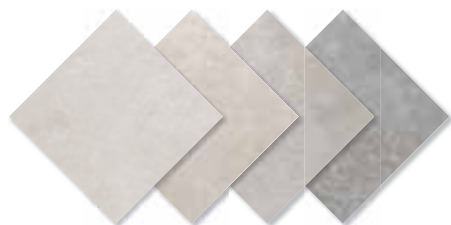

PAVIMENTO COMBINABLE

FLOOR TILE COMBINATIONS

Baltimore 59.6x59.6 cm

Pág 198

CONTOUR
En la colocación, las flechas de la parte posterior deben de apuntar siempre hacia arriba
If there are arrows on the back of the tiles, these should be laid pointing upwards

EMBLAJE PACKAGING	x CAJA BOX			x PALET			ADHESIVO
Modelo Model	Pieces	M² (1)	Kg (1)	Box	M² (1)	Kg (1)	Butech
Contour 33.3x100 cm	3	1.00	18.44	55	54.94	1039	Fr-one n

(1) Valores aproximados / Approximated values