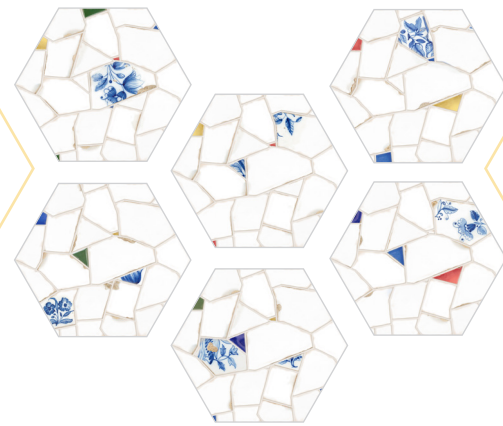

# CORINTO

23x27 9"x10"

PORCELAIN · PORCELANICO

B19 Corinto 23,2x26,7

\* 6 different pieces/designs come mixed in boxes.  
6 piezas diferentes, se sirven mezcladas aleatoriamente en las cajas