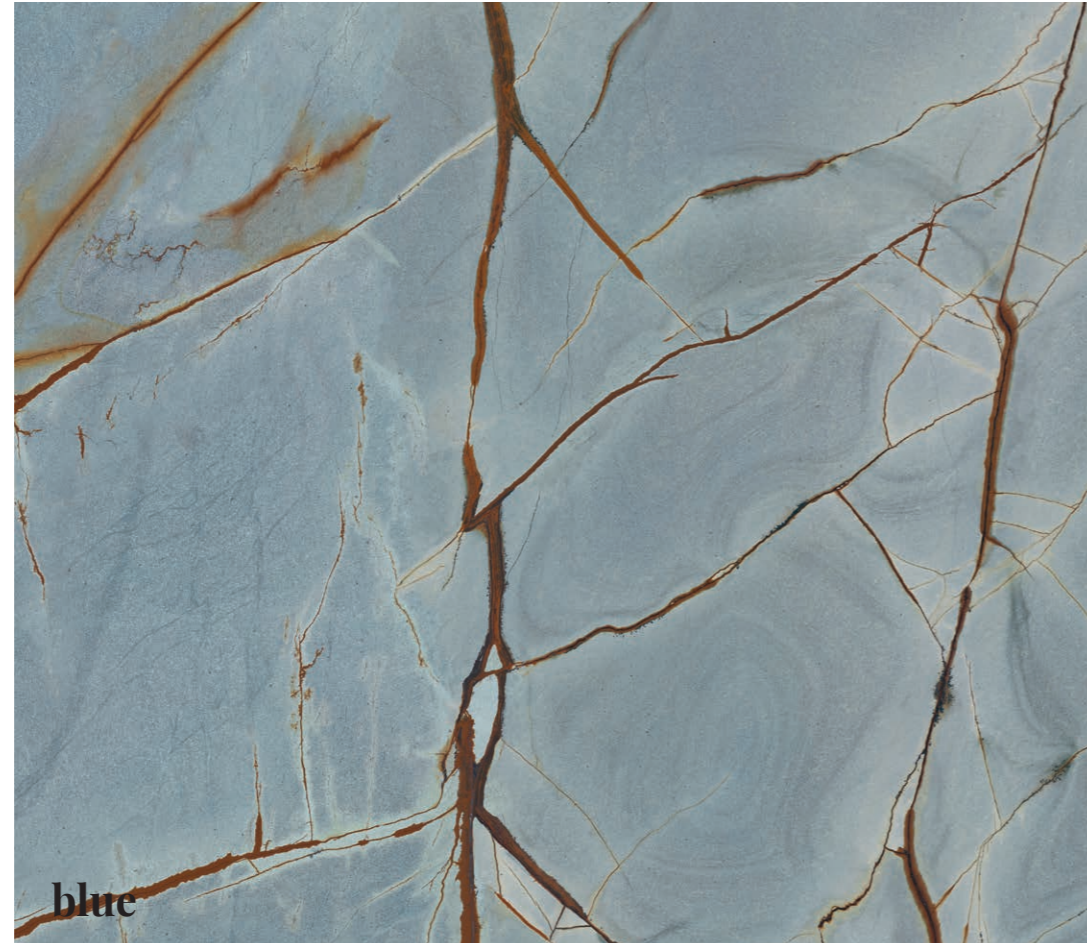

Formatos / Sizes / Formats

120x280
47,24"x110,23"

6 mm

60x120
23,62"x47,24"

10,5 mm

120x120
47,24"x47,24"

10,2 mm

30x30 (5x5)
11,81"x11,81"

32,5x22,5
12,79"x8,85"

Códigos / Codes / Codes

Nirvana Blue

● 120x280	Rec.	M316	054.961.0111.12231	
● 60x120	Rec.	M150	046.869.0111.12231	
● 120x120	Rec.	M203	046.120.0111.12231	

Nirvana Gold

● 120x280	Rec.	M316	054.961.0189.12231	
● 60x120	Rec.	M150	046.869.0189.12231	
● 120x120	Rec.	M203	046.120.0189.12231	

Malla Nirvana

● Blue	30x30(5) Malla	M251	086.281.0111.12231	
● Blue	32,5x22,5 Malla	P53	086.297.0111.12231	
● Gold	30x30(5) Malla	M251	086.281.0189.12231	
● Gold	32,5x22,5 Malla	P53	086.297.0189.12231	

Colores disponibles / Available colours / Couleurs disponibles

Rvto. / Wall / Rvrm.: **Lux Nirvana 120x280**
Pvto. / Floor / Sol: **Lux Nirvana 120x120**

Piezas especiales / Special pieces / Pièces especiales

Consultar en página / Consult page / Consulter en page: 283

*PELDAÑO GRADONE	*ÁNGULO GRADONE	*RODAPIÉ C/ROMO / RODAPIÉ DECORADO (LEVIGLASS)

*Medidas en metros
*Dimensions in metres
*Dimensions en mètres

Empaquetado / Packaging / Emballage

Formato	pz/pl	m²/pz	m²/pl	kg/pl
120x280	20	3.36	67.20	1.058.00

Empaquetado / Packaging / Emballage

Formato	pz/cj	m²/cj	cj/pl	m²/pl	kg/cj	kg/pl
60x120	2	1.44	32	46.08	34.25	1.121.00
120x120	1	1.44	36	51.84	36.36	1.348.96
30x30 (5)	11	1.00	42	42.00	23.00	986.00
32,5x22,5	9	-	-	-	13.50	-