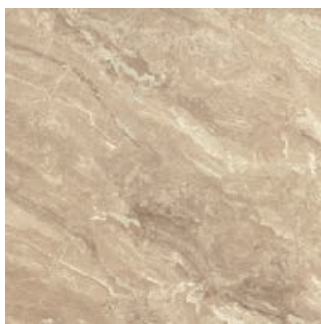

Nairobi

Porcelánico / Porcelain tiles — Mármol / Marble

Porcelánico / Porcelain tiles:
80 x 80 cm. — 31,50" x 31,50"
60 x 60 cm. — 23,62" x 23,62"

Pasta roja / Red body tiles:
28 x 85 cm. — 11,02" x 33,46"
31,6 x 63,2 cm. — 12,44" x 24,88"
44,7 x 44,7 cm. — 17,60" x 17,60"

Nairobi Marfil
80 x 80 cm.
Rectificado

PR8080L

Nairobi Marfil
60 x 60 cm.

P6060L

Nairobi Arena
80 x 80 cm.
Rectificado

PR8080L

Nairobi Arena
60 x 60 cm.

P6060L