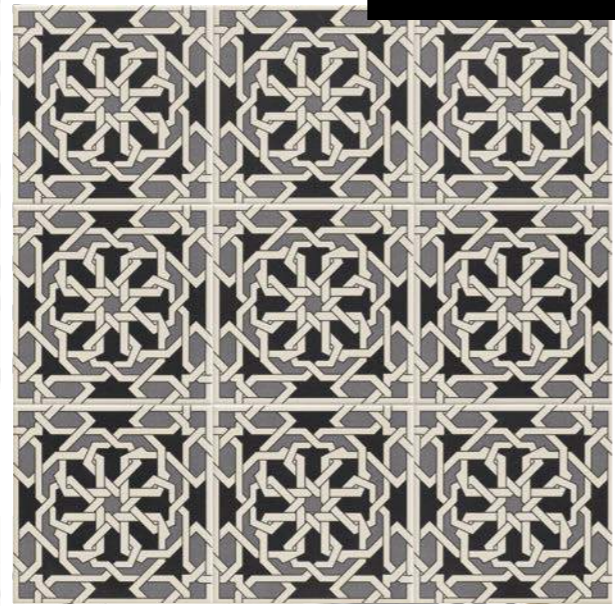

“Boho Chic”

diseños que recuperan la esencia tradicional
Designs that recover the traditional essence

9mm.

MEDINA 20x20 / 8"x8"

ZELLIGE DECO RATIVE

20x20 · 8" x 8" FLOOR

BASE

9mm.

FEZ M-280
20x20 cm · 8" x 8"

MEKNES M-280
20x20 cm · 8" x 8"

MEKNES 20x20 / 8"x8" · VICTORIAN BLANCO 20x20 / 8"x8" · VICTORIAN GRIS 20x20 / 8"x8"

TANGER 20x20 / 8"x8" · BUMPY WHITE 10x20 / 4"x8"

TANGER M-280
20x20 cm · 8" x 8"

MEDINA M-280
20x20 cm · 8" x 8"

BASE

9mm.