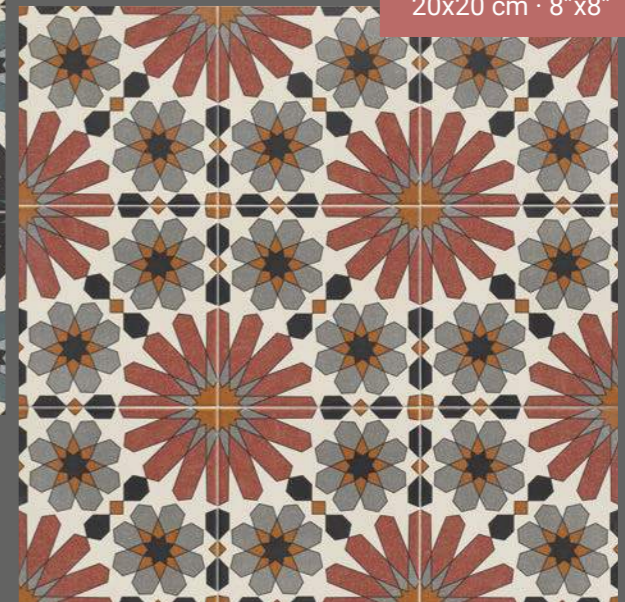

FEZ M-280
20x20 cm · 8" x 8"

MEKNES M-280
20x20 cm · 8" x 8"

MEKNES 20x20 / 8"x8" · VICTORIAN BLANCO 20x20 / 8"x8" · VICTORIAN GRIS 20x20 / 8"x8"

TANGER 20x20 / 8"x8" · BUMPY WHITE 10x20 / 4"x8"

TANGER M-280
20x20 cm · 8" x 8"

MEDINA M-280
20x20 cm · 8" x 8"

BASE

9mm.