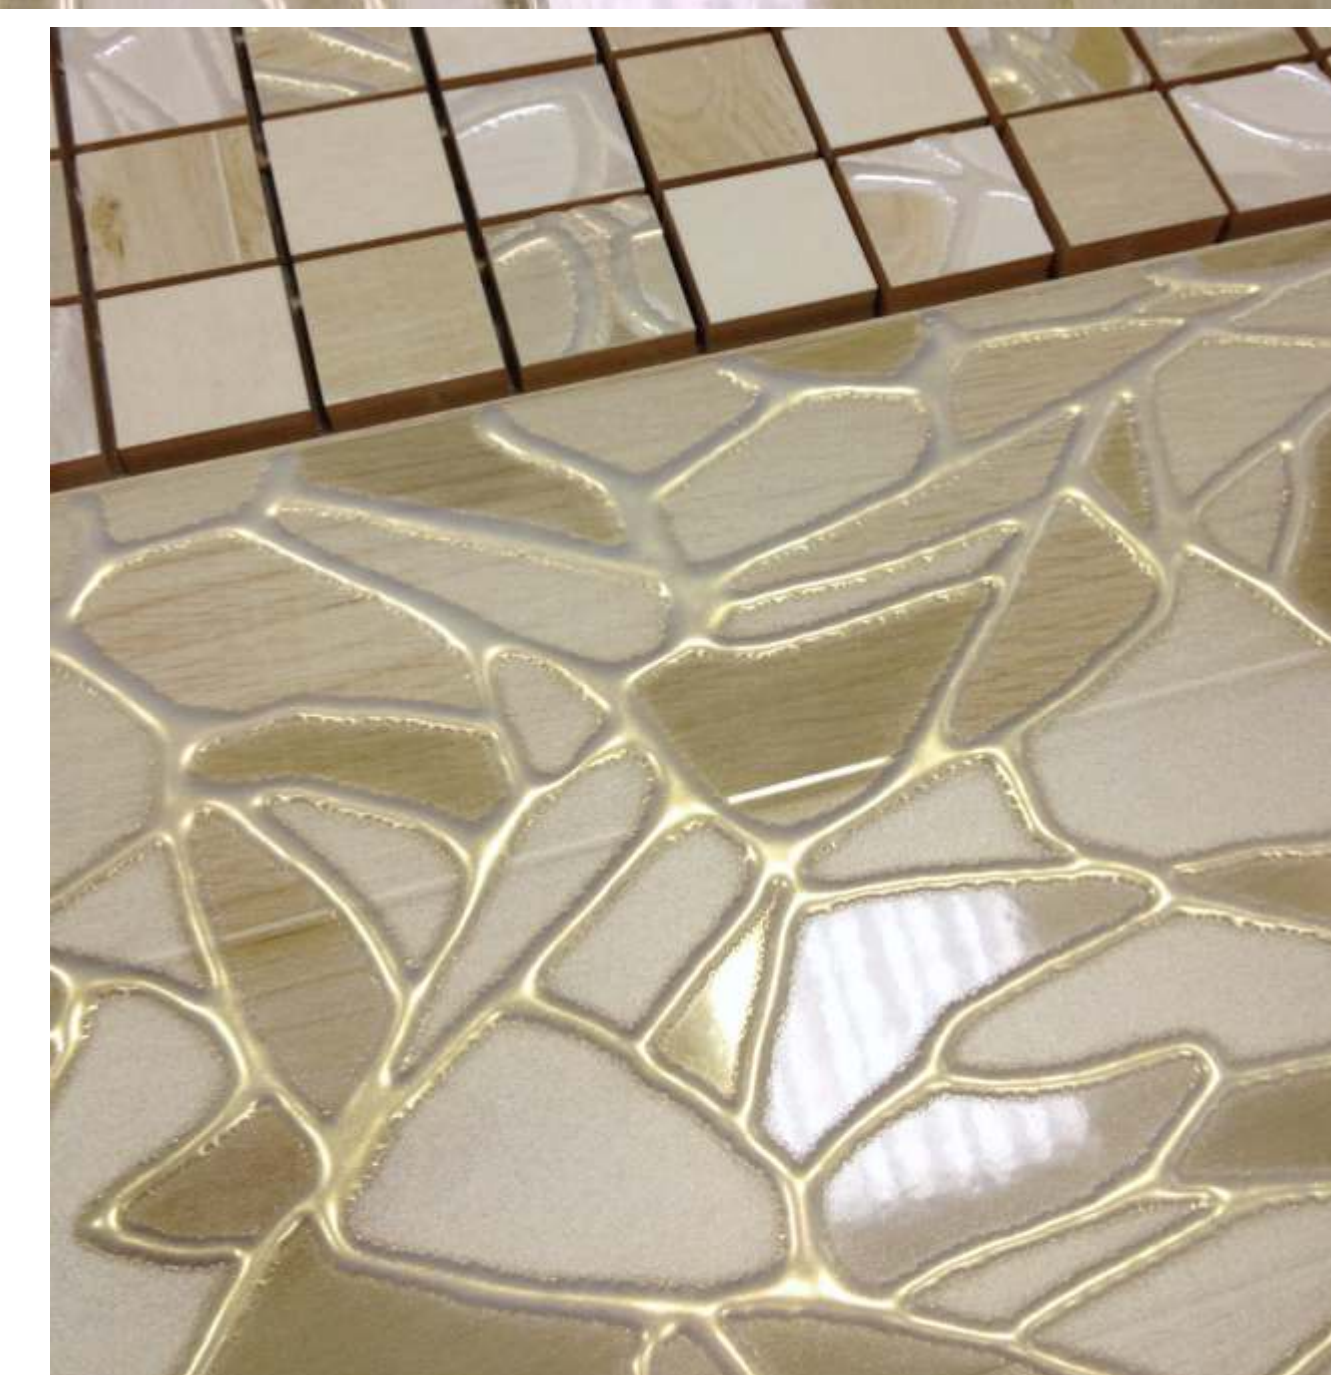

Коллекция Felicity Groundy

Представляем новую коллекцию Felicity Groundy на базе Glossy Groundy в новом модном европейском формате 600x200 мм. Основой коллекции является растительный декор в стиле эко, который находится на пике популярности в наше время. Его можно использовать и как цельное панно, и как отдельные декоры. Настенная плитка Infinity Groundy эффектно дополняет декор Felicity Groundy. Также в коллекцию входит настенный декор Mosaic Glossy и бордюр Felicity Groundy. Вся коллекция представляет собой игру бликов и отражений, которые создают потрясающий визуальный эффект и придают интерьеру богатый вид. Напольная плитка для коллекции выпускается в формате 418x418 мм.