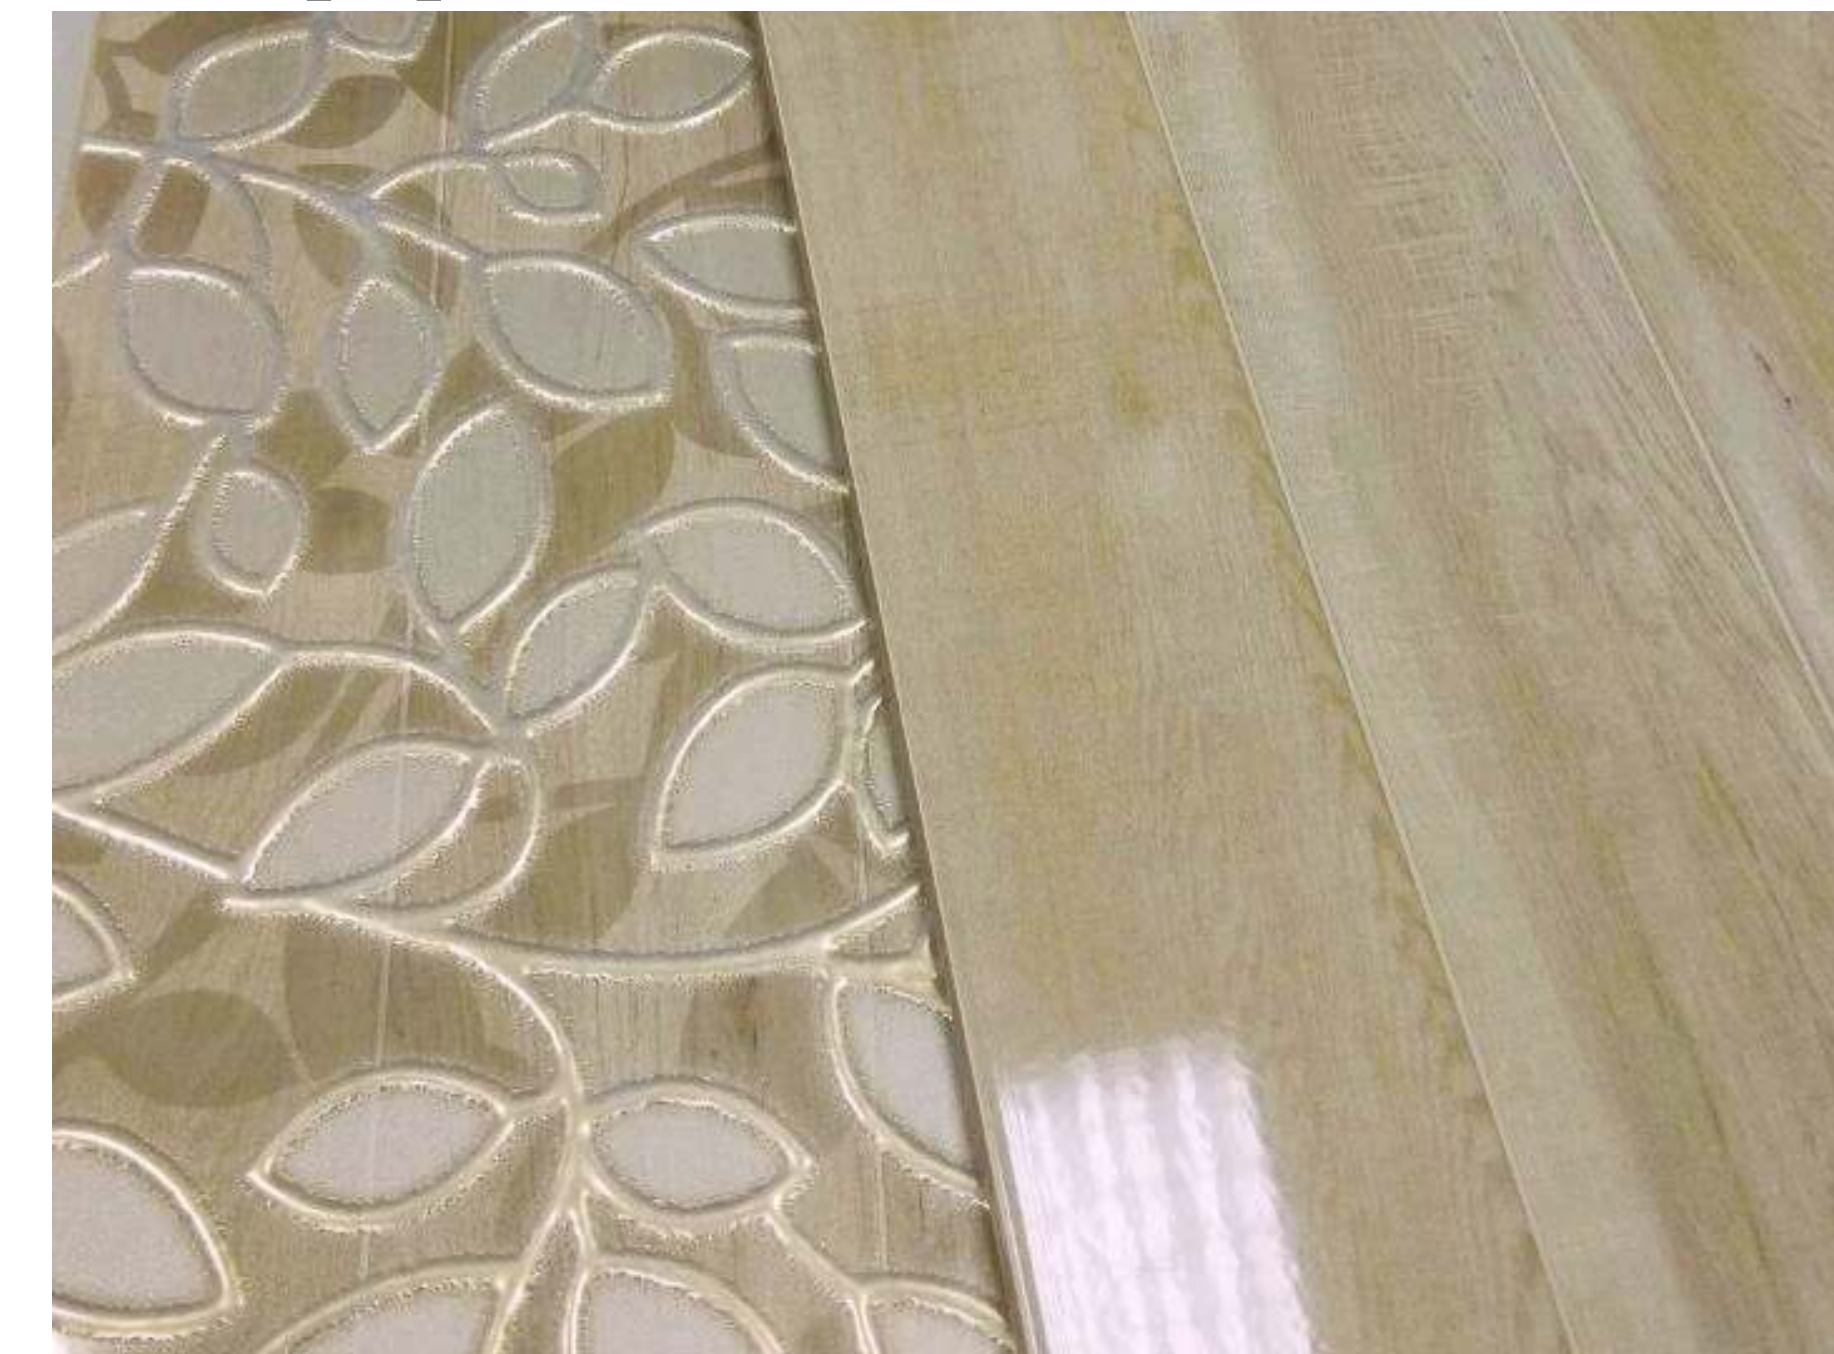

# Коллекция Felicity Groundy

Представляем новую коллекцию Felicity Groundy на базе Glossy Groundy в новом модном европейском формате 600x200 мм. Основой коллекции является растительный декор в стиле эко, который находится на пике популярности в наше время. Его можно использовать и как цельное панно, и как отдельные декоры. Настенная плитка Infinity Groundy эффектно дополняет декор Felicity Groundy. Также в коллекцию входит настенный декор Mosaic Glossy и бордюр Felicity Groundy. Вся коллекция представляет собой игру бликов и отражений, которые создают потрясающий визуальный эффект и придают интерьеру богатый вид. Напольная плитка для коллекции выпускается в формате 418x418 мм.

Felicity 1 Groundy DW11FLT111  
Декор 200x600

Infinity Groundy DW11NFT11  
Декор 200x600

Felicity 2 Groundy DW11FLT211  
Декор 200x600

Glossy Groundy WT11GLS11  
Плитка настенная 200x600

Felicity 3 Groundy DW11FLT311  
Декор 200x600