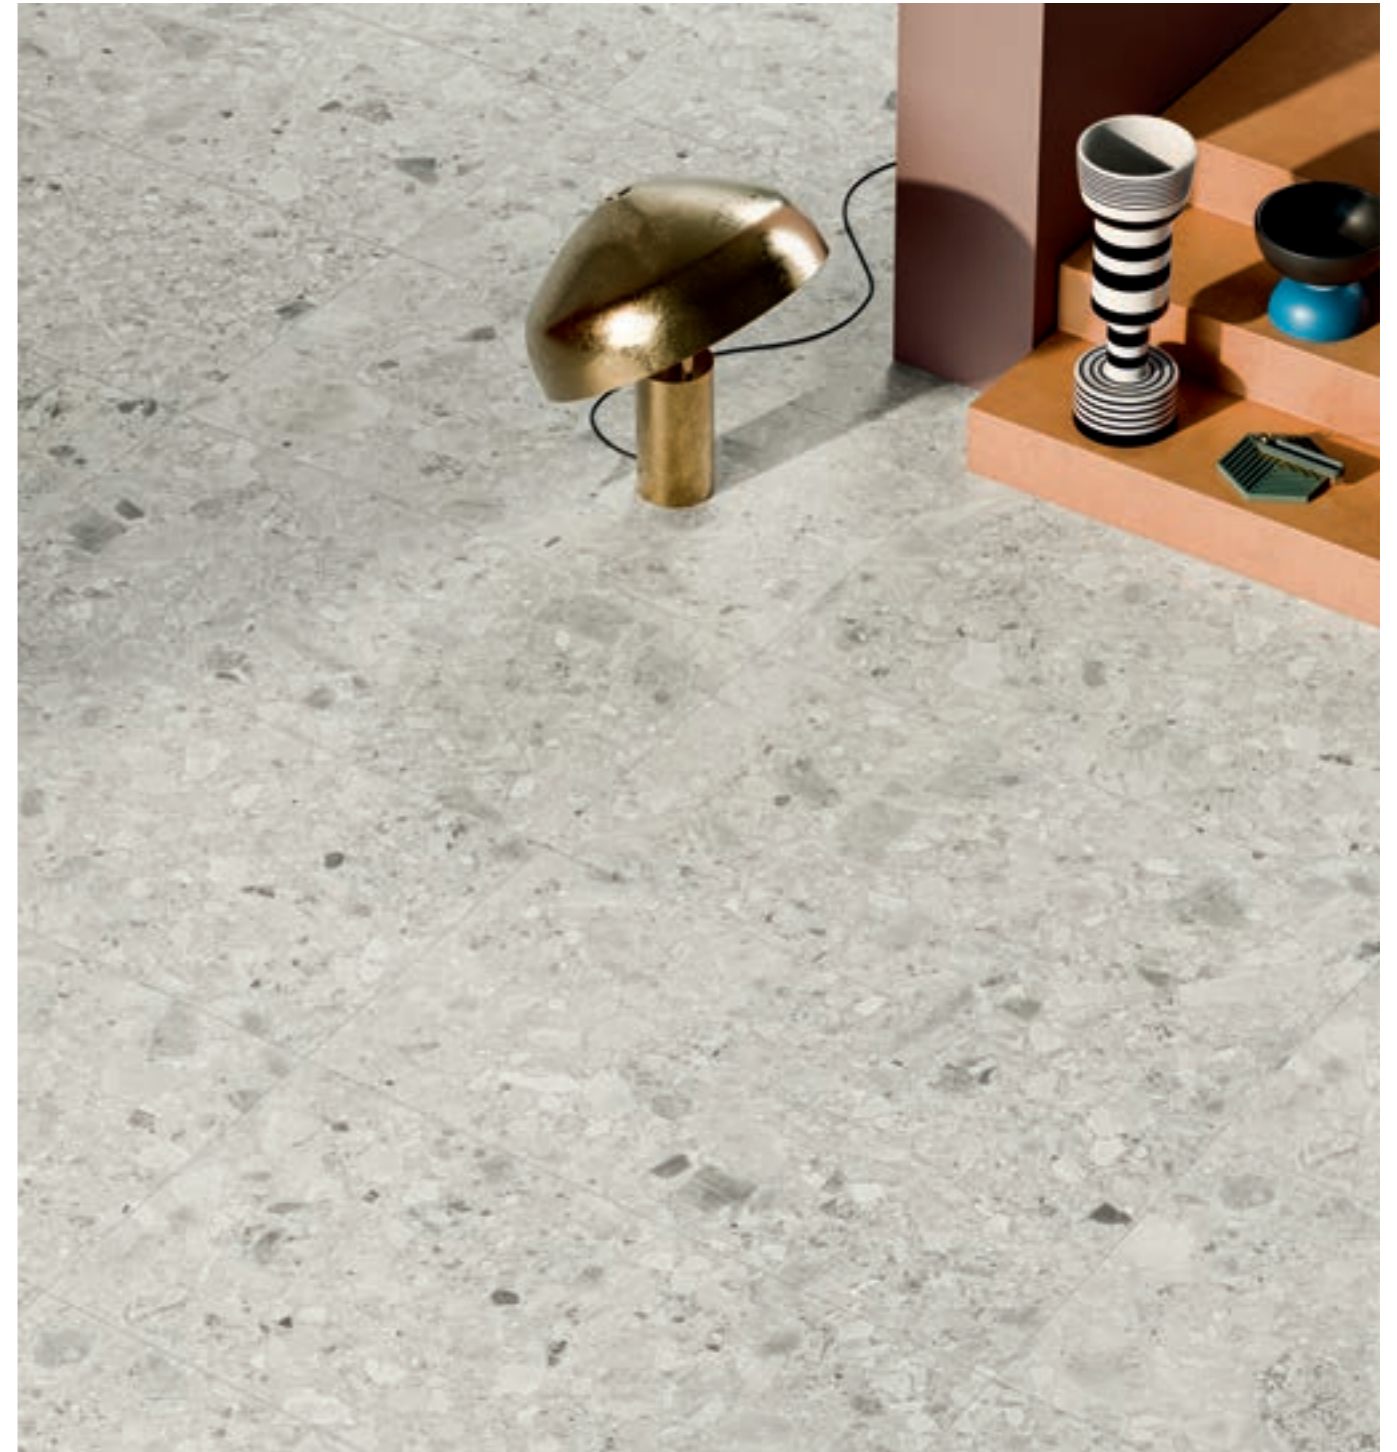

BRERA

ДИЗАЙН, СТИЛЬ И МОДА

Коллекция Brera вдохновлена камнем Serro di Gré, который активно использовался в 20 веке в строительстве и архитектуре столицы моды и дизайна - Милана. Серия доступна в двух трендовых цветах керамогранита - Уайт и Грэй в формате 60x120. Натуральная поверхность подчеркивает схожесть с природным прототипом, а графика реалистично передает богатство деталей оригинального агломерата.

УАЙТ

ГРЭЙ

ЭСТЕТИКА И НАДЕЖНОСТЬ

Керамогранит – это безупречное сочетание эстетики и надежности. Brera Уайт прекрасно подойдет для оформления любых пространств: от гостиной до ванной. Светлый оттенок с выразительной графикой с вкраплениями тон-в-тон не просто преобразит интерьер, но и гарантирует долговечность и практичность покрытия.

BRERA УАЙТ НАТ. И PET. - 60x120 см

СОВРЕМЕННЫЙ ДИАЛОГ

Brera Грэй – идеальное решение для стильных интерьеров с яркой индивидуальностью. Серый керамогранит с графикой агломерата Серро ди Грэй с контрастными вкраплениями создаст в пространстве необычный визуальный эффект. Оригинальная текстура материала привнесёт в современный дизайн очарование архитектуры Милана 20-го века.