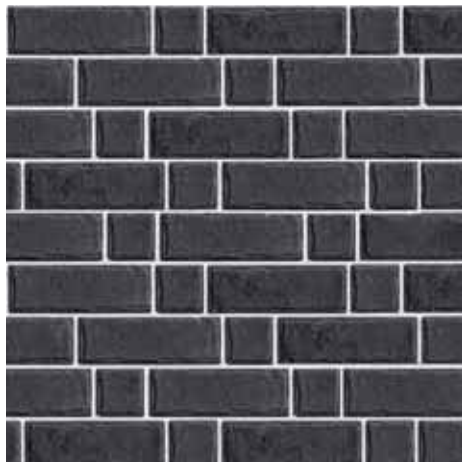

BLACK LINE

8,6x35 - 3³/₈x13³/₄
8,6x26,2 - 3³/₈x10⁵/₁₆
8,6x8,6 - 3³/₈x3³/₈

PEZZI SPECIALI | TRIMS | PIÈCES SPÉCIALES | FORMSTÜCKE | СПЕЦИАЛЬНЫЕ ИЗДЕЛИЯ

Elemento ad "L"
8,6x11x15 - 3³/₈x4⁵/₁₆x6"

Disponibile solo nel colore **White Line**
Available only in colour **White Line**
Disponible uniquement dans les couleur **White Line**
Nur in den Farbe **White Line** vorrätig
Производится только в **White Line**