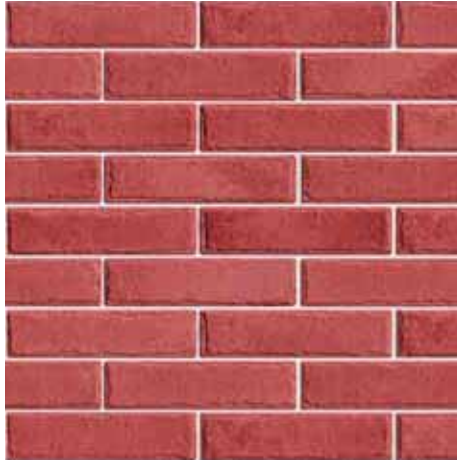

RED LINE

8,6x35 - 3³/₈x13³/₄
8,6x26,2 - 3³/₈x10⁵/₁₆
8,6x8,6 - 3³/₈x3³/₈