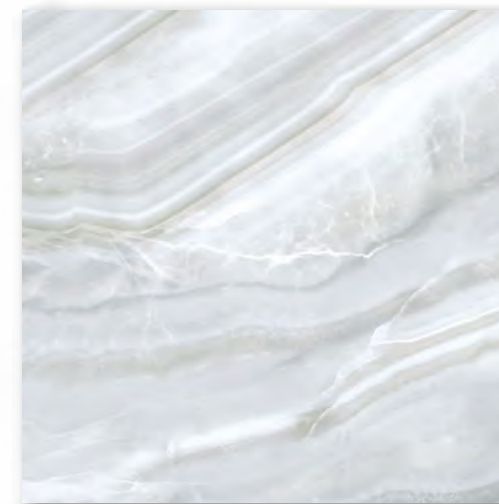

ALTA CERA

Palmira

Пальміра

Коллекция Palmira

Palmira — роскошь и благородство в каждом элементе коллекции. Многоцветие и разнообразие переливов мрамора от нюдовых и бело-голубых оттенков до необычных сложных серых градиентов. Декоративный массив выполнен в виде полукруглых элементов с мраморной текстурой базовых плиток, динамику и оптический эффект добавляют полосы реакционных чернил и узор по контурам фрагментов. Коллекция произведена в формате 249х500 мм, комплектуется керамическим платиновым бордюром 13х500 мм и лапатированным керамогранитом 600х600 мм.

Плитка настенная
Palmira light WT9PAL00
249×500

Плитка настенная
Palmira Dark WT9PAL25
249×500

Керамогранит
Amadeo Dark GP40AMD13L
600×600

Плитка настенная
Palmira Mix WT9PAL55
249×500

Бордюр
Sword BW0SWD07
13×500

Глянцевая
поверхность

Вариативность
рисунков

Лапатированный
керамогранит

Ректифицированный
керамогранит

Морозостойкий
керамогранит

1000×1920

Выставочная техническая
панель под европейский
формат экспозиторов.