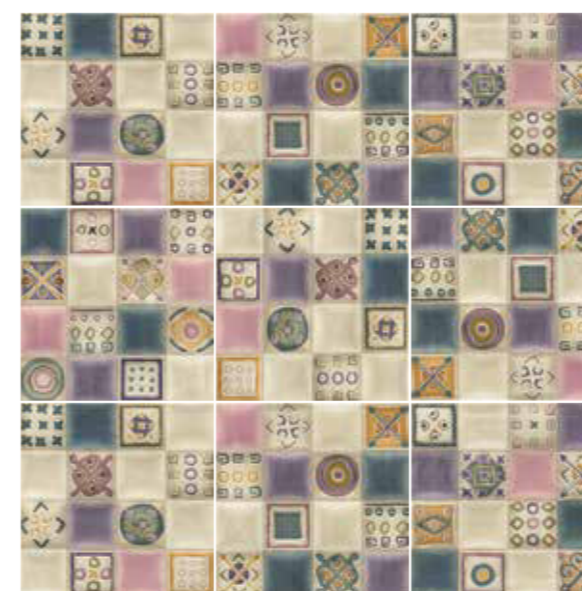

BASE

VERONA GRIS
20x20 (M-130) 8"x8"

VERONA ROSA
20x20 (M-130) 8"x8"

BASE DECOR

DECOR VOLUMEN VERONA VIOLA 20x20 (M-220) 8"x8"

DECOR PRINT BEIGE 20x20 (M-220) 8"x8"

Verona Gris 20x20 · Verona Rosa 20x20 · Decor Print Beige 20x20