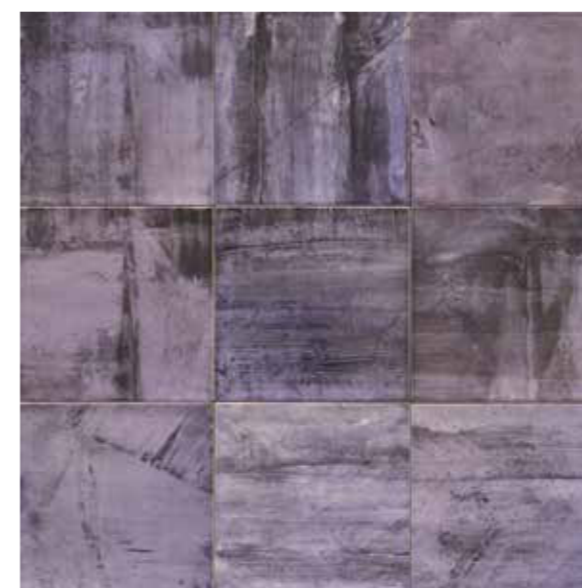

VERONA VIOLA
20x20 (M-130) 8"x8"

BASE DECOR