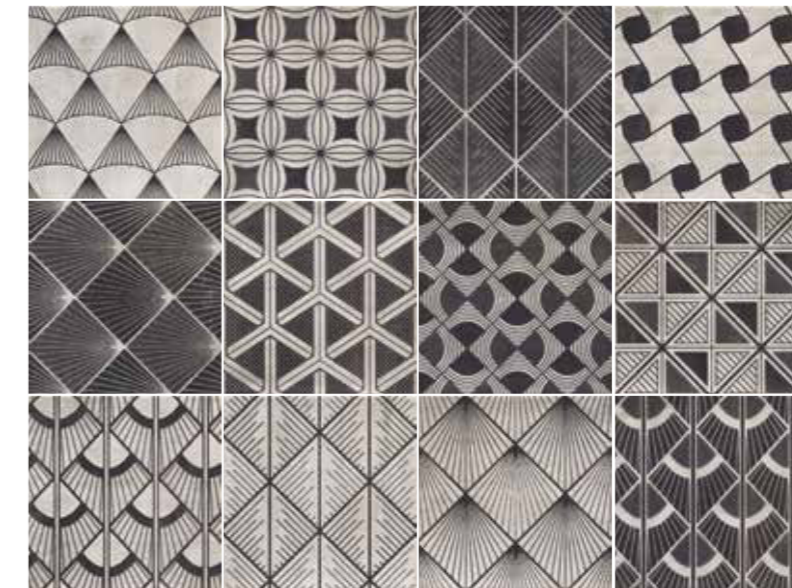

Verona Negro 20x20 · Decor Keo 20x20

BASE

VERONA GRIS
20x20 (M-130) 8"x8"

VERONA NEGRO
20x20 (M-130) 8"x8"

BASE DECOR

DECOR KEO 20x20 (M-220) 8"x8"

PACKING LIST	MODELO	MEDIDAS	PIEZAS / CAJA	PIEZAS / M ²	CAJA / PALLET	PESO / M ²	PESO / PIEZA	PESO / CAJA	M ² / PALLET	PESO / PALLET	VENTA
	BASES	20 x 20 - 8" x 8"	25	25	100	13,75	0,55	13,75	100	1.375	M ²