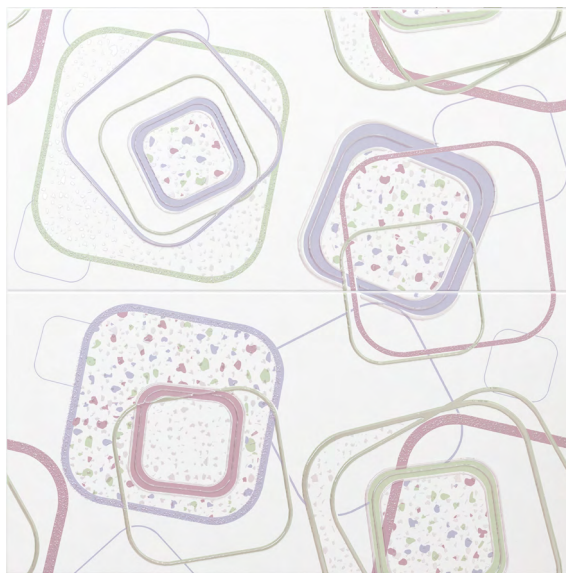

# Candy

NEW  
Trend

Светлая жизнерадостная коллекция Candy с матовой керамической плиткой в белом, светло-зеленом и светло-розовом цветах комбинируется с плиткой под разноцветный терраццо и декоративным панно с объемными перламутровыми фигурами. Прекрасным дополнением станут бордюры-стики, которые завершат образ вашего интерьера.

Данная коллекция позволит создать неповторимый интерьер в современном стиле.

Плитка настенная  
Candy Terrazzo WT9CAN00  
249x500

Плитка настенная  
Candy White WT9CAY00  
249x500

Плитка настенная  
Candy Rosy WT9CAY02  
249x500

Панно  
Frame S/2 SW9FRA00  
498x500

Бордю  
Sword Gold BW0SWD09  
13x500

Плитка настенная  
Candy Mint WT9CAY04  
249x500

Керамогранит  
Garden Grass FT3GDN04  
410x410

Керамогранит  
Candy Rosy GP6CAY02  
410x410