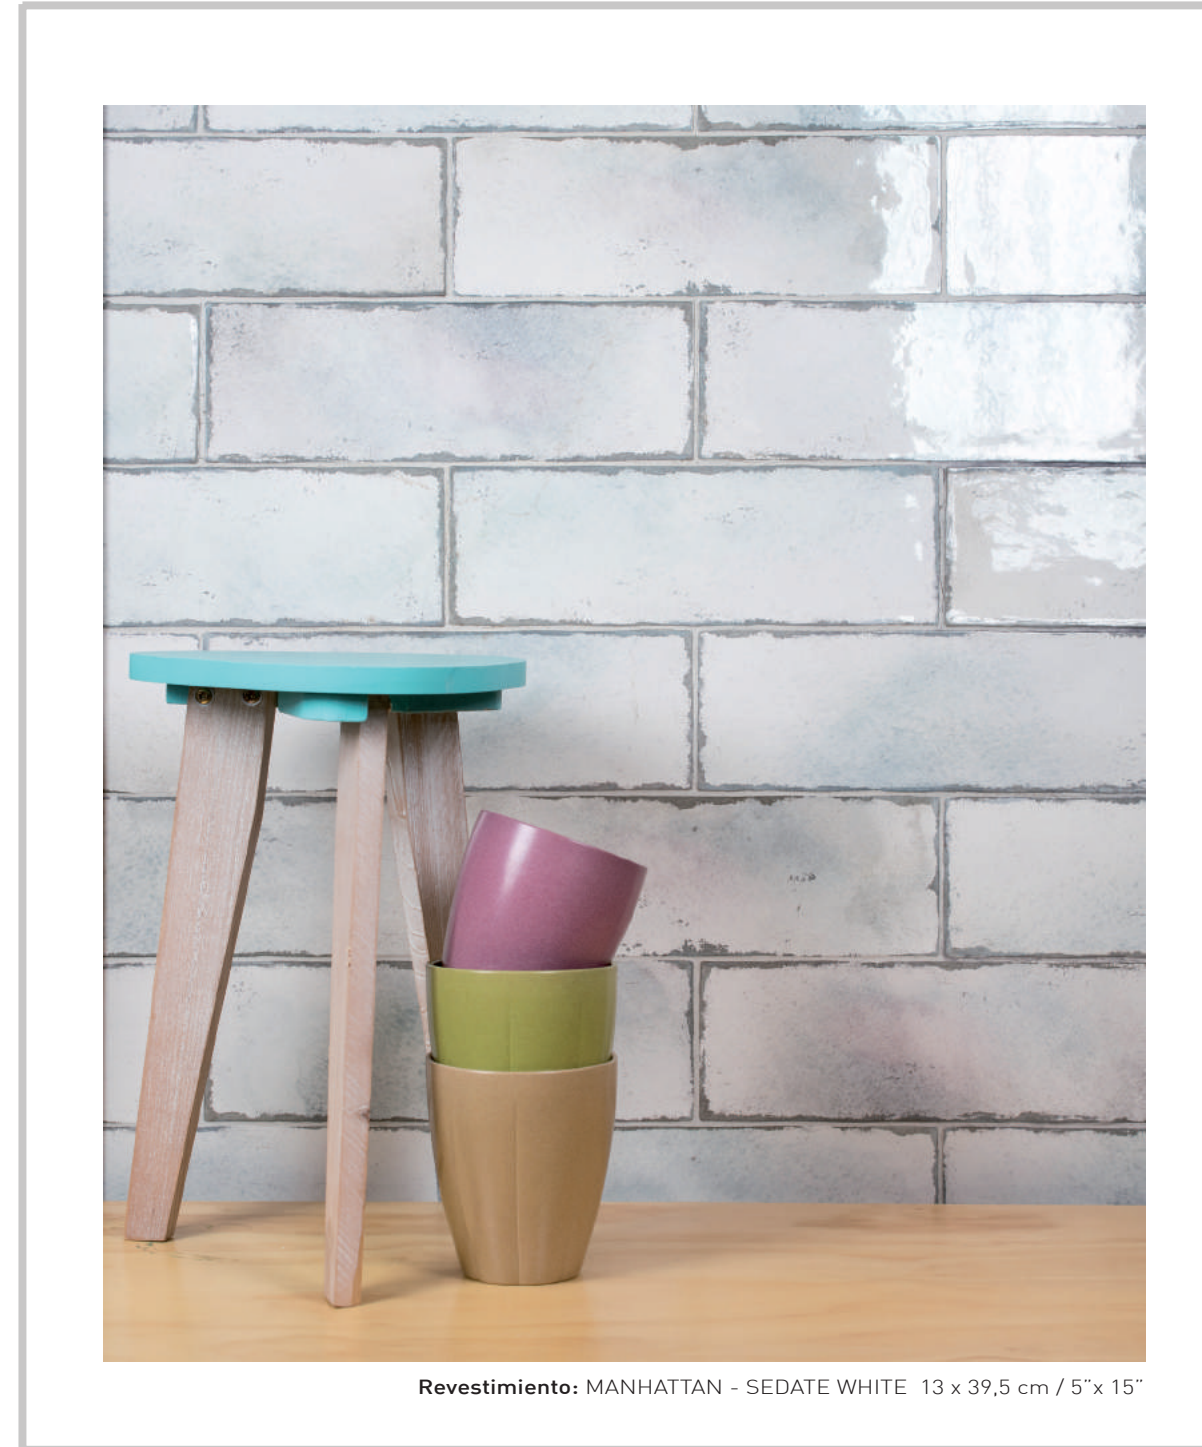

Manhattan

Revestimiento
White body glazed wall tile

Revestimiento: MANHATTAN - SEDATE WHITE 13 x 39,5 cm / 5" x 15"

www.nandatiles.es

Revestimiento: MANHATTAN - SEDATE WHITE 13 x 39,5 cm / 5" x 15"

nanda tiles

available in all sizes
2,5 cm x 13/15/20/30/39,5 cm
1" x 5"/6"/8"/12"/15"

Revestimiento: MANHATTAN - SKYLINE BLUE 7,5 x 30 cm / 3"x 12"

Revestimiento: MANHATTAN - SEDATE WHITE 7,5 x 15 cm / 3"x 6"

Revestimiento: MANHATTAN - SKYLINE BLUE 7,5 x 15 cm / 3"x 6"

Un Canto Romo / Surface Bullnose

available in all sizes
2,5 cm x 13/15/20/30/39,5 cm
1" x 5"/6"/8"/12"/15"

Revestimiento: MANHATTAN - SEDATE WHITE 10 X 10 cm / 4" X 4"