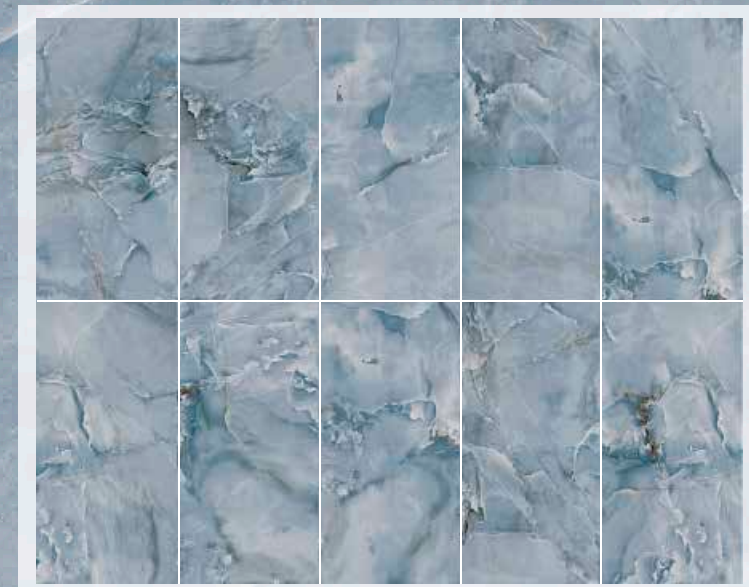

# Jewel

Brennero adora tutto ciò che è pregiato ed ama distinguersi con prodotti che esprimano singolarità e bellezza, è così che nasce JEWEL.

JEWEL che si ispira alla pregiatissima pietra ONICE interpretata con un risultato estetico coinvolgente, è proposta nei 4 intriganti e nuovissimi colori EMERALD, BLUE, GREY e WHITE.

Prodotta in gres porcellanato lappato a campo pieno nel formato 60x120 e coordinata con la ricchissima decorazione NEBULOSA, è un vero e proprio gioiello.

Sorprendenti le nuove tinte BLUE ed EMERALD: punti colore morbidi e neutri ideali per interpretare gli attualissimi concetti d'arredo. Intensi e decisi, ma comunque delicati, si affiancano ai più tradizionali GREY e WHITE che completano la collezione.

Produced in full-field lapped porcelain stoneware in size 60x120 and coordinated with the rich NEBULOSA decoration it is a real jewel.

New BLUE and EMERALD colours are amazing: soft and neutral color shades, ideal for interpreting the modern updated furnishing concepts. Intense and determined, but still soft colours, are supporting the more traditional GREY and WHITE that complete the collection.

# Jewel

60x120  
LAPPATO RETTIFICATO  
LAPPED RECTIFIED

NEBULOSA  
EMERALD - WHITE