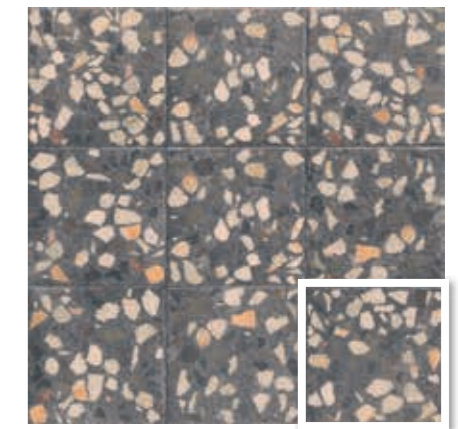

# STANZA

20x20 · 8" x 8"

-  IMPERMEABLE  
WATER RESISTANT
-  COLORES INALTERABLES  
UNALTERABLE COLORS
-  HIGIÉNICO  
HYGIENIC
-  INTERIOR ESPACIO DOMÉSTICO  
DOMESTIC SPACES (INDOORS)
-  IGNÍFUGO  
FIREPROOF
-  FÁCIL LIMPIEZA  
EASY TO CLEAN
-  ECOLÓGICO  
ECOLOGIC
-  INTERIOR ESPACIO PÚBLICO  
PUBLIC AREAS (INDOORS)
-  R-10
-  REVESTIMIENTO VASO PISCINA  
INTERIOR OF THE POOL

OPTYM  
ORIGINAL PORCELAIN TILE

MAINZU  
PORCELAIN

WHITE BALI STONE  
20x20 (M 280) 8"x8"

LAVA BALI STONE  
20x20 (M 280) 8"x8"

STANZA WHITE  
20x20 (M 280) 8"x8"

STANZA LAVA  
20x20 (M 280) 8"x8"

OPTYM  
ORIGINAL PORCELAIN TILE