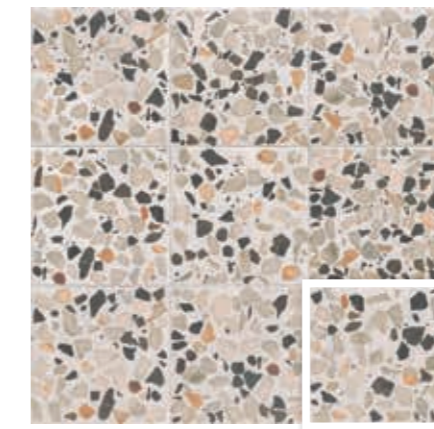

# STANZA

20x20 · 8" x 8"

-  IMPERMEABLE  
WATER RESISTANT
-  COLORES INALTERABLES  
UNALTERABLE COLORS
-  HIGIÉNICO  
HYGIENIC
-  INTERIOR ESPACIO DOMÉSTICO  
DOMESTIC SPACES (INDOORS)
-  IGNÍFUGO  
FIREPROOF
-  FÁCIL LIMPIEZA  
EASY TO CLEAN
-  ECOLÓGICO  
ECOLOGIC
-  INTERIOR ESPACIO PÚBLICO  
PUBLIC AREAS (INDOORS)
-  R-10
-  REVESTIMIENTO VASO PISCINA  
INTERIOR OF THE POOL

OPTYM  
ORIGINAL PORCELAIN TILE

MAINZU  
PORCELAIN

WHITE BALI STONE  
20x20 (M 280) 8"x8"

LAVA BALI STONE  
20x20 (M 280) 8"x8"

STANZA WHITE  
20x20 (M 280) 8"x8"

STANZA LAVA  
20x20 (M 280) 8"x8"

OPTYM  
ORIGINAL PORCELAIN TILE