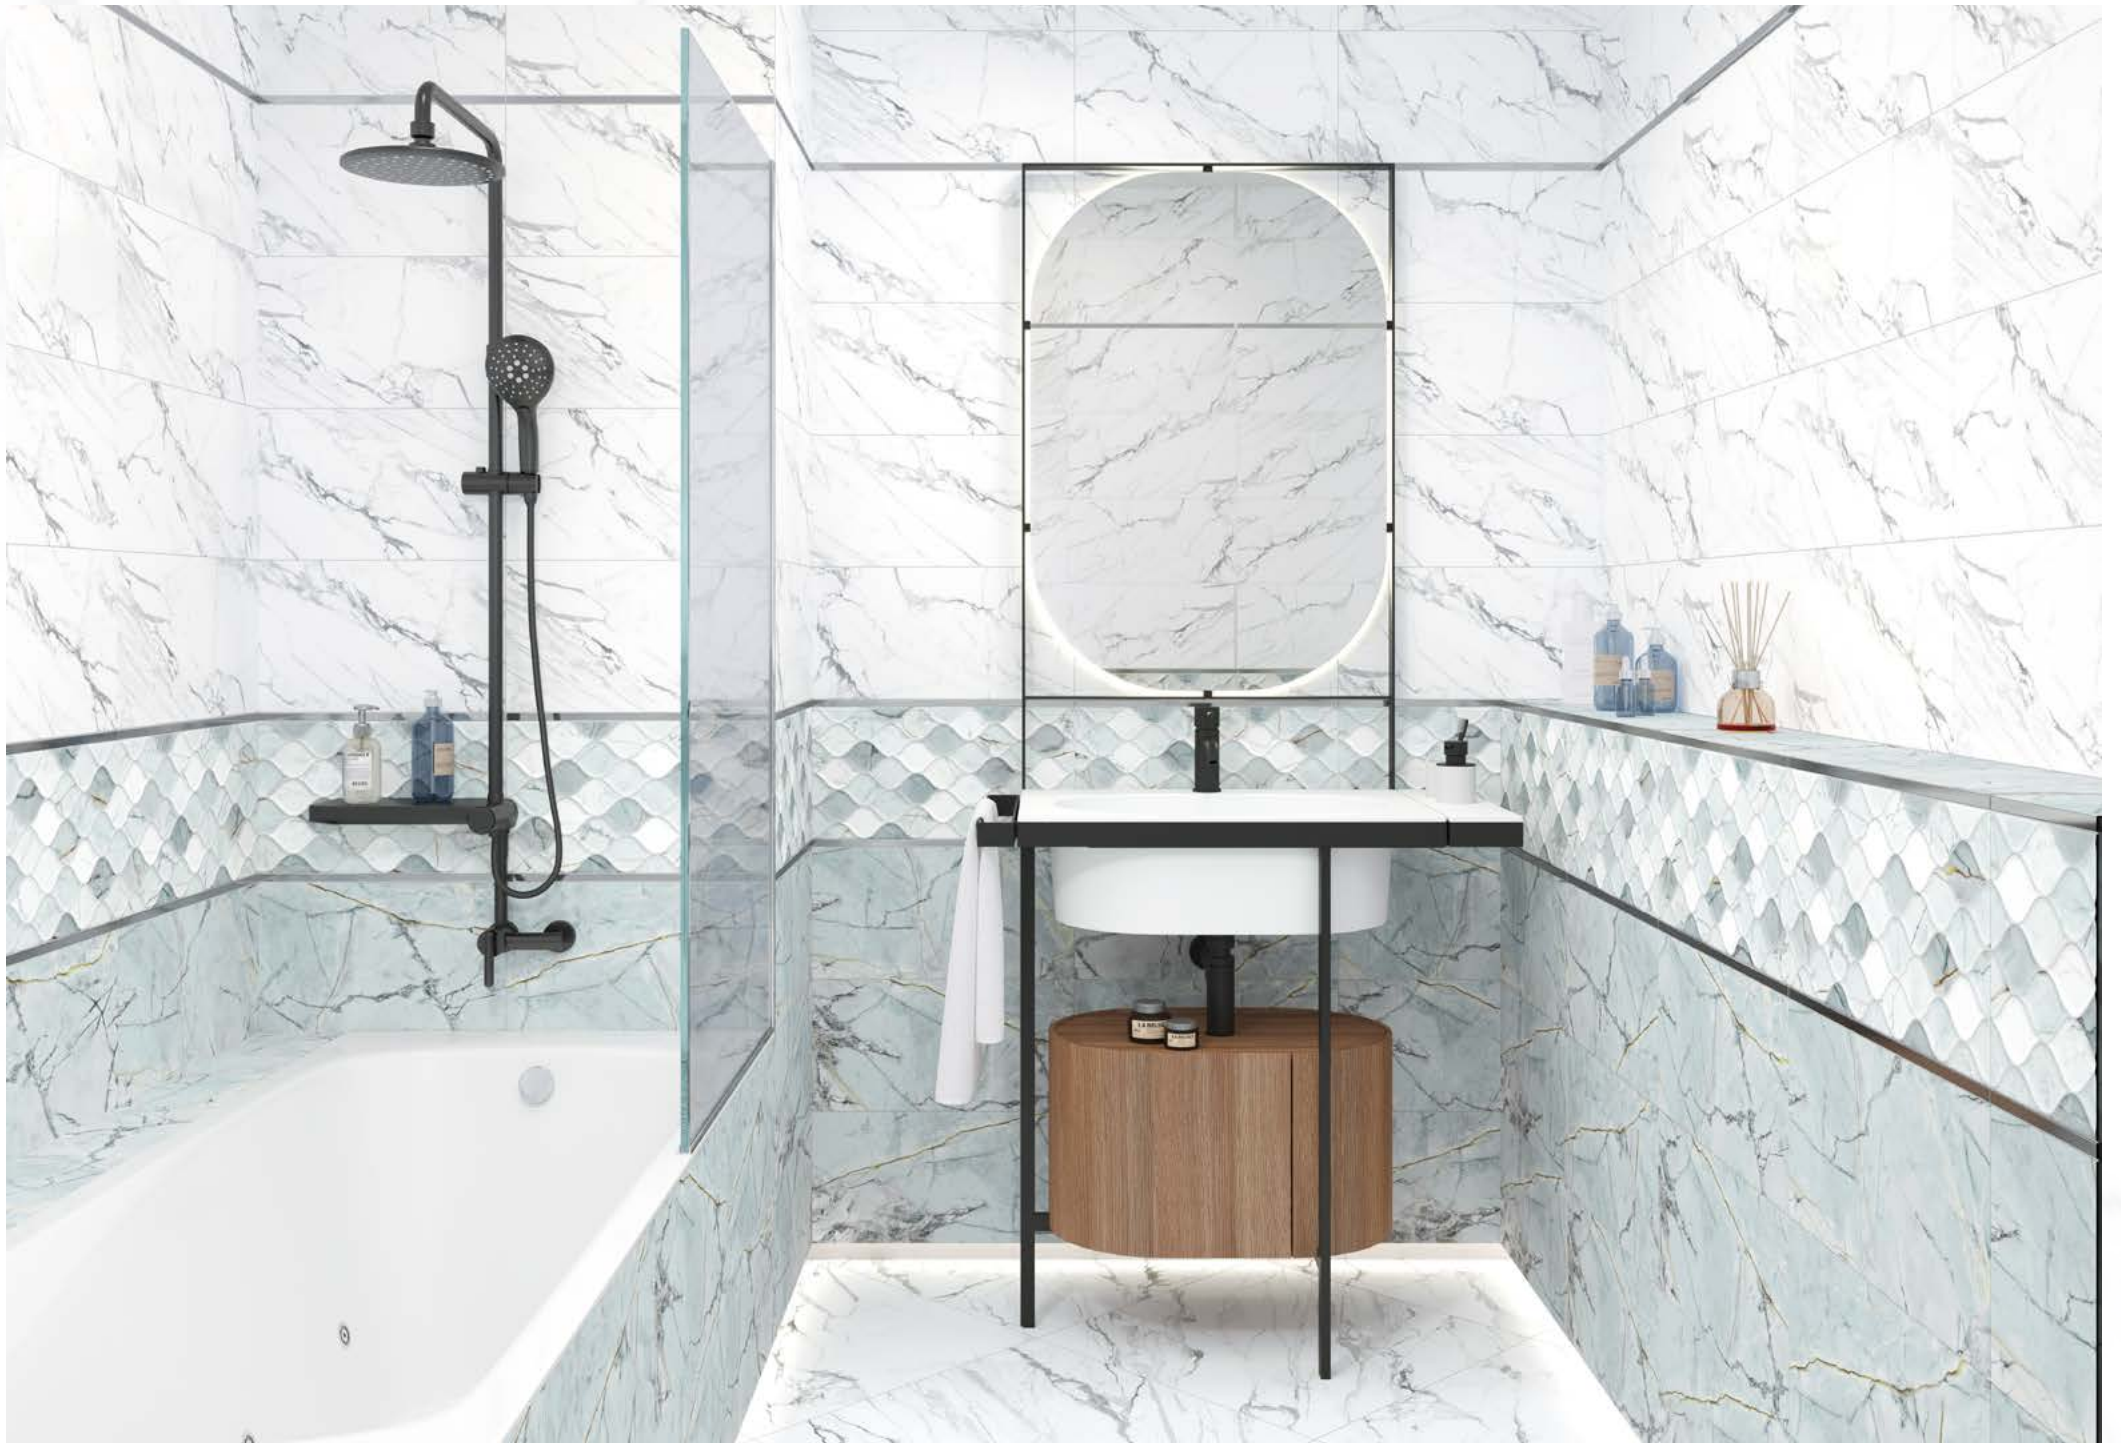

## Коллекция Albion

В коллекцию Albion входит глянцевая плитка 249x500 с классическим бело-серым мрамором calacatta и лазурно-голубым камнем pulpis blue. Его особенность в том, что он обладает сине-бирюзовым цветом с полупрозрачными белыми разломами по рисунку, а динамичные серые и рыжие каменные вены добавляют объем и многослойность этой удивительной текстуре. Сочетание этих плиток объединилось в дополнительном артикуле с рельефом в виде волнообразных сходящихся друг к другу линий, что позволяет создать объемную поверхность в интерьере. Коллекция комплектуется керамическим платиновым бордюром 13x500 мм и керамогранитом с sugar-эффектом формата 600x600 мм.

Бордю  
Sword BW0SWD07  
13×500

Глянцевая  
поверхность

Рельефная  
поверхность

Вариативность  
рисунков

Sugar-эффект

Ректифицированный  
керамогранит

Морозостойкий  
керамогранит

1000×1920