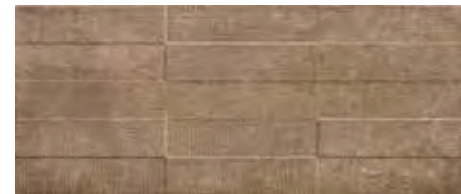

MELANGE

ESSENTIAL COLLECTION

WALL TILE + RED BODY + MATT + RELIEF
AZULEJO + PASTA ROJA + MATE + RELIEVE
25x60 cm/10"x24"

COLOURS: / COLORES:

WHITE

MOSAIC WHITE

GREY

MOSAIC GREY

BEIGE

MOSAIC BEIGE

TAUPE

MOSAIC TAUPE

ADDITIONAL INFORMATION: / INFORMACIÓN ADICIONAL:

This product has different designs in the same box, in a random pattern.
Este producto posee varios diseños diferentes que se sirven en la misma caja de forma aleatoria.