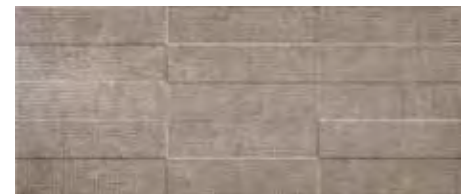

MELANGE

ESSENTIAL COLLECTION

WALL TILE + RED BODY + MATT + RELIEF
AZULEJO + PASTA ROJA + MATE + RELIEVE
25x60 cm/10"x24"

COLOURS: / COLORES:

WHITE

MOSAIC WHITE

GREY

MOSAIC GREY

BEIGE

MOSAIC BEIGE

TAUPE

MOSAIC TAUPE

ADDITIONAL INFORMATION: / INFORMACIÓN ADICIONAL:

This product has different designs in the same box, in a random pattern.
Este producto posee varios diseños diferentes que se sirven en la misma caja de forma aleatoria.