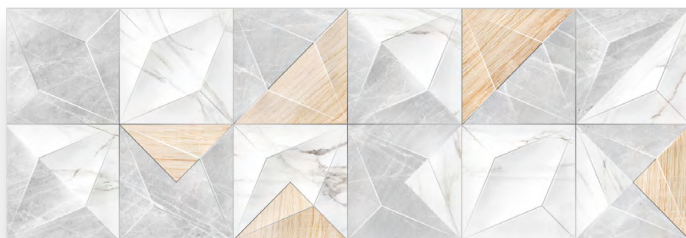

Delacora

DESIGN TILES FOR YOU

Canyon

Каньон

Canyon

Коллекция Canyon

Оригинальная и актуальная новинка этого сезона в экостиле – коллекция Canyon. Необычный тандем натуральных фактур и природных материалов в декоративном массиве подчеркнут реакционными чернилами, которые создают дополнительный объем и глубину геометрического узора. В нём сочетаются белый мрамор Carrara, серый камень Bardiglio Imperiale и дерево ясень медового оттенка. Формат 246×740 мм с большим количеством рисунков у каждой плитки позволяет создать уникальный дизайн, вместе с тем ректификация (ровный обрезной край) дает возможность укладки с минимальным швом. Глянцевая поверхность будет зрительно увеличивать помещение, а большое количество вариантов раскладки позволит создать свой неповторимый и индивидуальный интерьер.

Коллекция Canyon

Canyon Carrara WT15CAC00R
Плитка настенная 246x740

Canyon Wood WT15CAC08R
Плитка настенная 246x740

Canyon Color WT15CAC55R
Плитка настенная 246x740

Metallic Silver BW0MEA66
Бордюр 12x740

Metallic Gold BW0MEA09
Бордюр 12x740

Briole Wood FT3BRE11
Керамогранит 410x410

Коллекция Canyon

Коллекция Canyon

Коллекция Canyon

1000x1920

Выставочная техническая
панель под европейский
формат экспозиторов
1000x1920 мм.