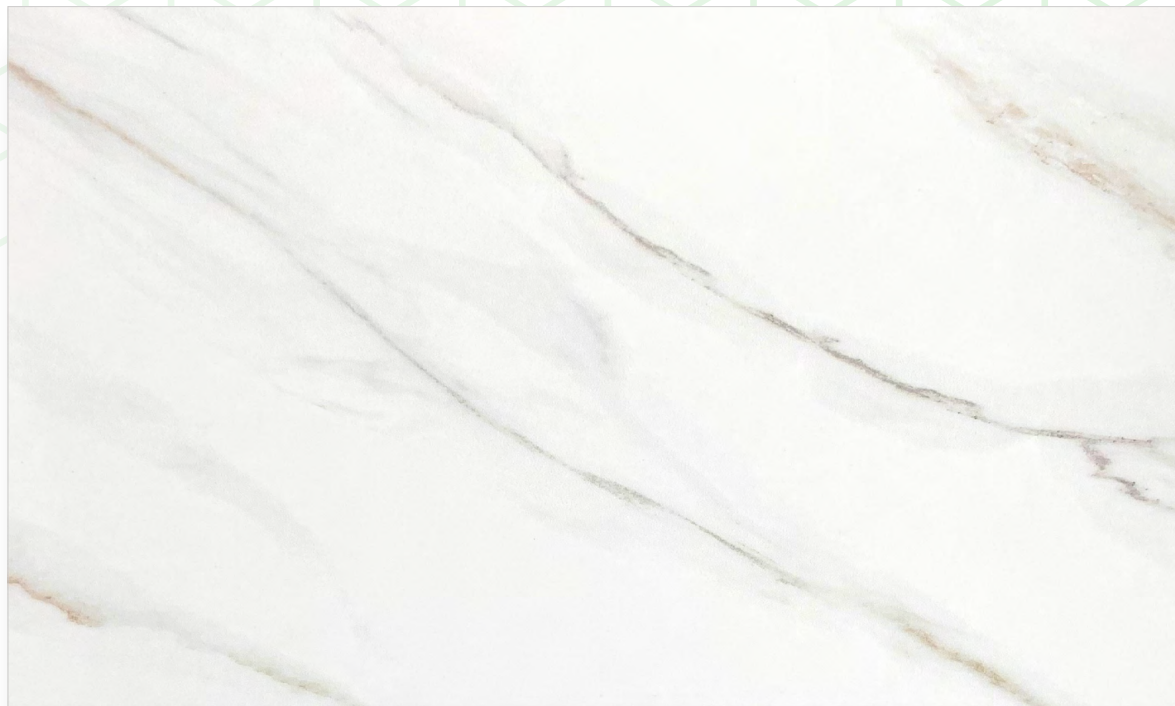

Delacora

DESIGN TILES FOR YOU

Canyon

Каньон

Canyon

Коллекция Canyon

Оригинальная и актуальная новинка этого сезона в экостиле – коллекция Canyon. Необычный тандем натуральных фактур и природных материалов в декоративном массиве подчеркнут реакционными чернилами, которые создают дополнительный объем и глубину геометрического узора. В нём сочетаются белый мрамор Carrara, серый камень Bardiglio Imperiale и дерево ясень медового оттенка. Формат 246×740 мм с большим количеством рисунков у каждой плитки позволяет создать уникальный дизайн, вместе с тем ректификация (ровный обрезной край) дает возможность укладки с минимальным швом. Глянцевая поверхность будет зрительно увеличивать помещение, а большое количество вариантов раскладки позволит создать свой неповторимый и индивидуальный интерьер.

Briole Wood FT3BRE11
Керамогранит 410x410

Коллекция Canyon

Коллекция Canyon

Коллекция Canyon

1000x1920

Выставочная техническая
панель под европейский
формат экспозиторов
1000x1920 мм.