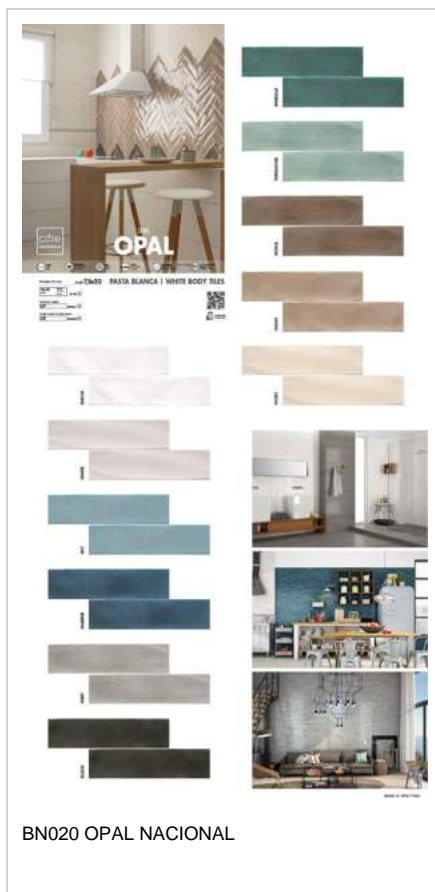

PANEL CUNA OPAL 06

**OPAL EMERALD**  
7,5 x 30 cm - 3" x 12"

PANEL CUNA OPAL 07

**OPAL SKY**  
7,5 x 30 cm - 3" x 12"

PANEL CUNA OPAL 08

**OPAL MARINE**  
7,5 x 30 cm - 3" x 12"

PANEL CUNA OPAL 09

DISPLAYS