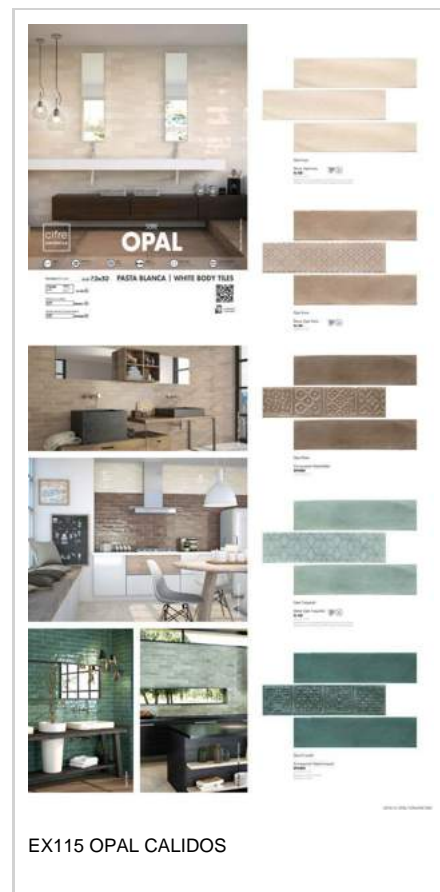

**OPAL IVORY**  
75 x 90 cm - 2' x 11"

cifre  
cerámica

PANEL CUNA OPAL 03

**OPAL VISON**  
7,5 x 30 cm - 3" x 12"

PANEL CUNA OPAL 04

**OPAL MOKA**  
7,5 x 30 cm - 3" x 12"

PANEL CUNA OPAL 05

**OPAL TURQUOISE**  
7,5 x 30 cm - 3" x 12"

PANEL CUNA OPAL 06

**OPAL EMERALD**  
7,5 x 30 cm - 3" x 12"

PANEL CUNA OPAL 07

**OPAL SKY**  
7,5 x 30 cm - 3" x 12"

PANEL CUNA OPAL 08

**OPAL MARINE**  
7,5 x 30 cm - 3" x 12"

PANEL CUNA OPAL 09

DISPLAYS

BOX BRICK&MORE; SERIE OPAL

CUNA OPAL

POOLSHARE 15P+2P

EXPOSITOR POOLSHARE 24+3P

EXPOSITOR ATLANTIS 24

EXPOSITOR APOLO 24P

EXPOSITOR APOLO 24p luz

EXPOSITOR MALAGA 24