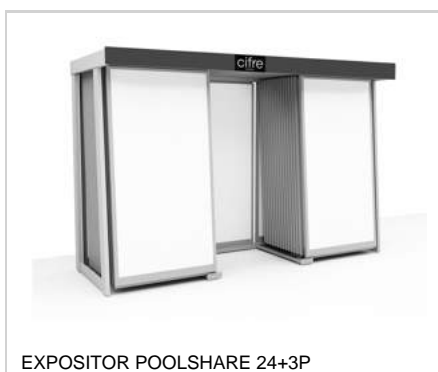

PANEL CUNA OPAL 06

**OPAL EMERALD**  
7,5 x 30 cm - 3" x 12"

PANEL CUNA OPAL 07

**OPAL SKY**  
7,5 x 30 cm - 3" x 12"

PANEL CUNA OPAL 08

**OPAL MARINE**  
7,5 x 30 cm - 3" x 12"

PANEL CUNA OPAL 09

DISPLAYS

BOX BRICK&MORE; SERIE OPAL

CUNA OPAL

POOLSHARE 15P+2P

EXPOSITOR POOLSHARE 24+3P

EXPOSITOR ATLANTIS 24

EXPOSITOR APOLO 24P

EXPOSITOR APOLO 24p luz

EXPOSITOR MALAGA 24