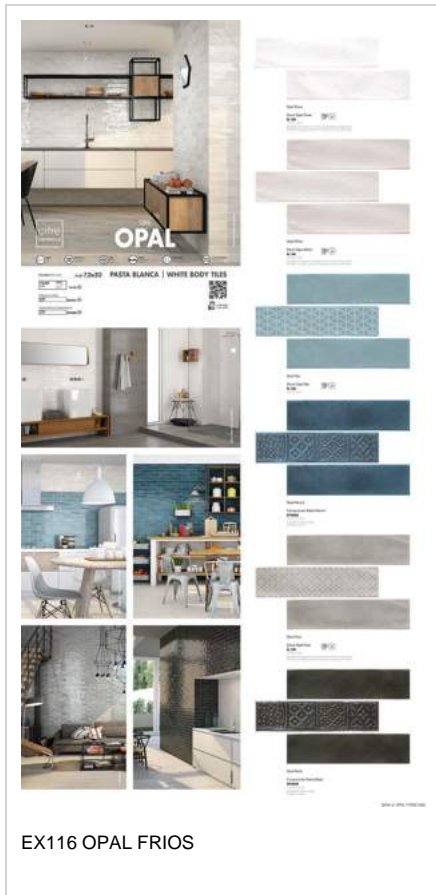

**OPAL IVORY**  
75 x 90 cm - 2' x 11"

cifre  
cerámica

PANEL CUNA OPAL 03

**OPAL VISON**  
7,5 x 30 cm - 3" x 12"

PANEL CUNA OPAL 04

**OPAL MOKA**  
7,5 x 30 cm - 3" x 12"

PANEL CUNA OPAL 05

**OPAL TURQUOISE**  
7,5 x 30 cm - 3" x 12"

PANEL CUNA OPAL 06

**OPAL EMERALD**  
7,5 x 30 cm - 3" x 12"

PANEL CUNA OPAL 07

**OPAL SKY**  
7,5 x 30 cm - 3" x 12"

PANEL CUNA OPAL 08

**OPAL MARINE**  
7,5 x 30 cm - 3" x 12"

PANEL CUNA OPAL 09

DISPLAYS

BOX BRICK&MORE; SERIE OPAL

CUNA OPAL

POOLSHARE 15P+2P

EXPOSITOR POOLSHARE 24+3P

EXPOSITOR ATLANTIS 24

EXPOSITOR APOLO 24P

EXPOSITOR APOLO 24p luz

EXPOSITOR MALAGA 24