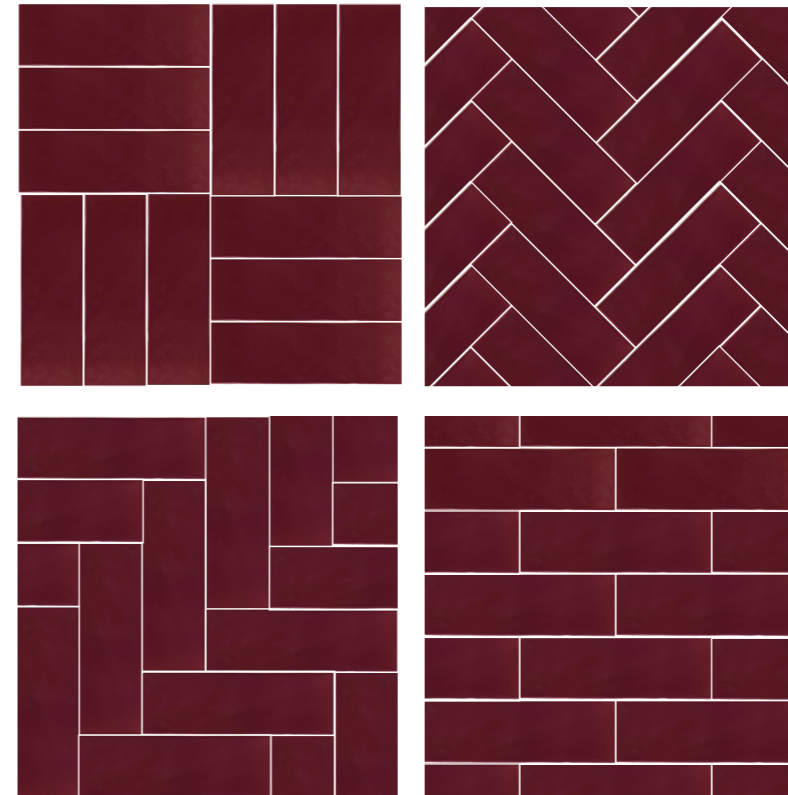

● Mayfair Vert 6,5x20 15-511-543-1955

● Mayfair Grana 6,5x20 15-511-021-1955

● Mayfair Negro 6,5x20 15-511-003-1955

Rvto. / Wall / Rvrm.: Mayfair Vert 6,5x20

Rvto. / Wall / Rvrm.: Mayfair Ocre 6,5x20

Empaquetado / Packaging / Emballage

Formato	pz/cj	m²/cj	m²/pl	cj/pl	kg/cj	kg/pl
6,5x20	27	0,35	50,05	143	6,85	999,55

MAYFAIR 6,5x20

Formatos / Sizes / Format

6,5x20 cm
2,55"x7,87"

Rvto. / Wall / Rvrm.: Mayfair Blanco 6,5x20
Pvto. / Floor / Sol: Es. Oldmanor Tabaco 25x150

COLOCACIONES / PLACEMENTS / PLACEMENTS

Rvto. / Wall / Rvrm.: Mayfair Grana 6,5x20

Rvto. / Wall / Rvrm.: Mayfair Negro 6,5x20
Pvto. / Floor / Sol: Es. Essen Ash 60x60