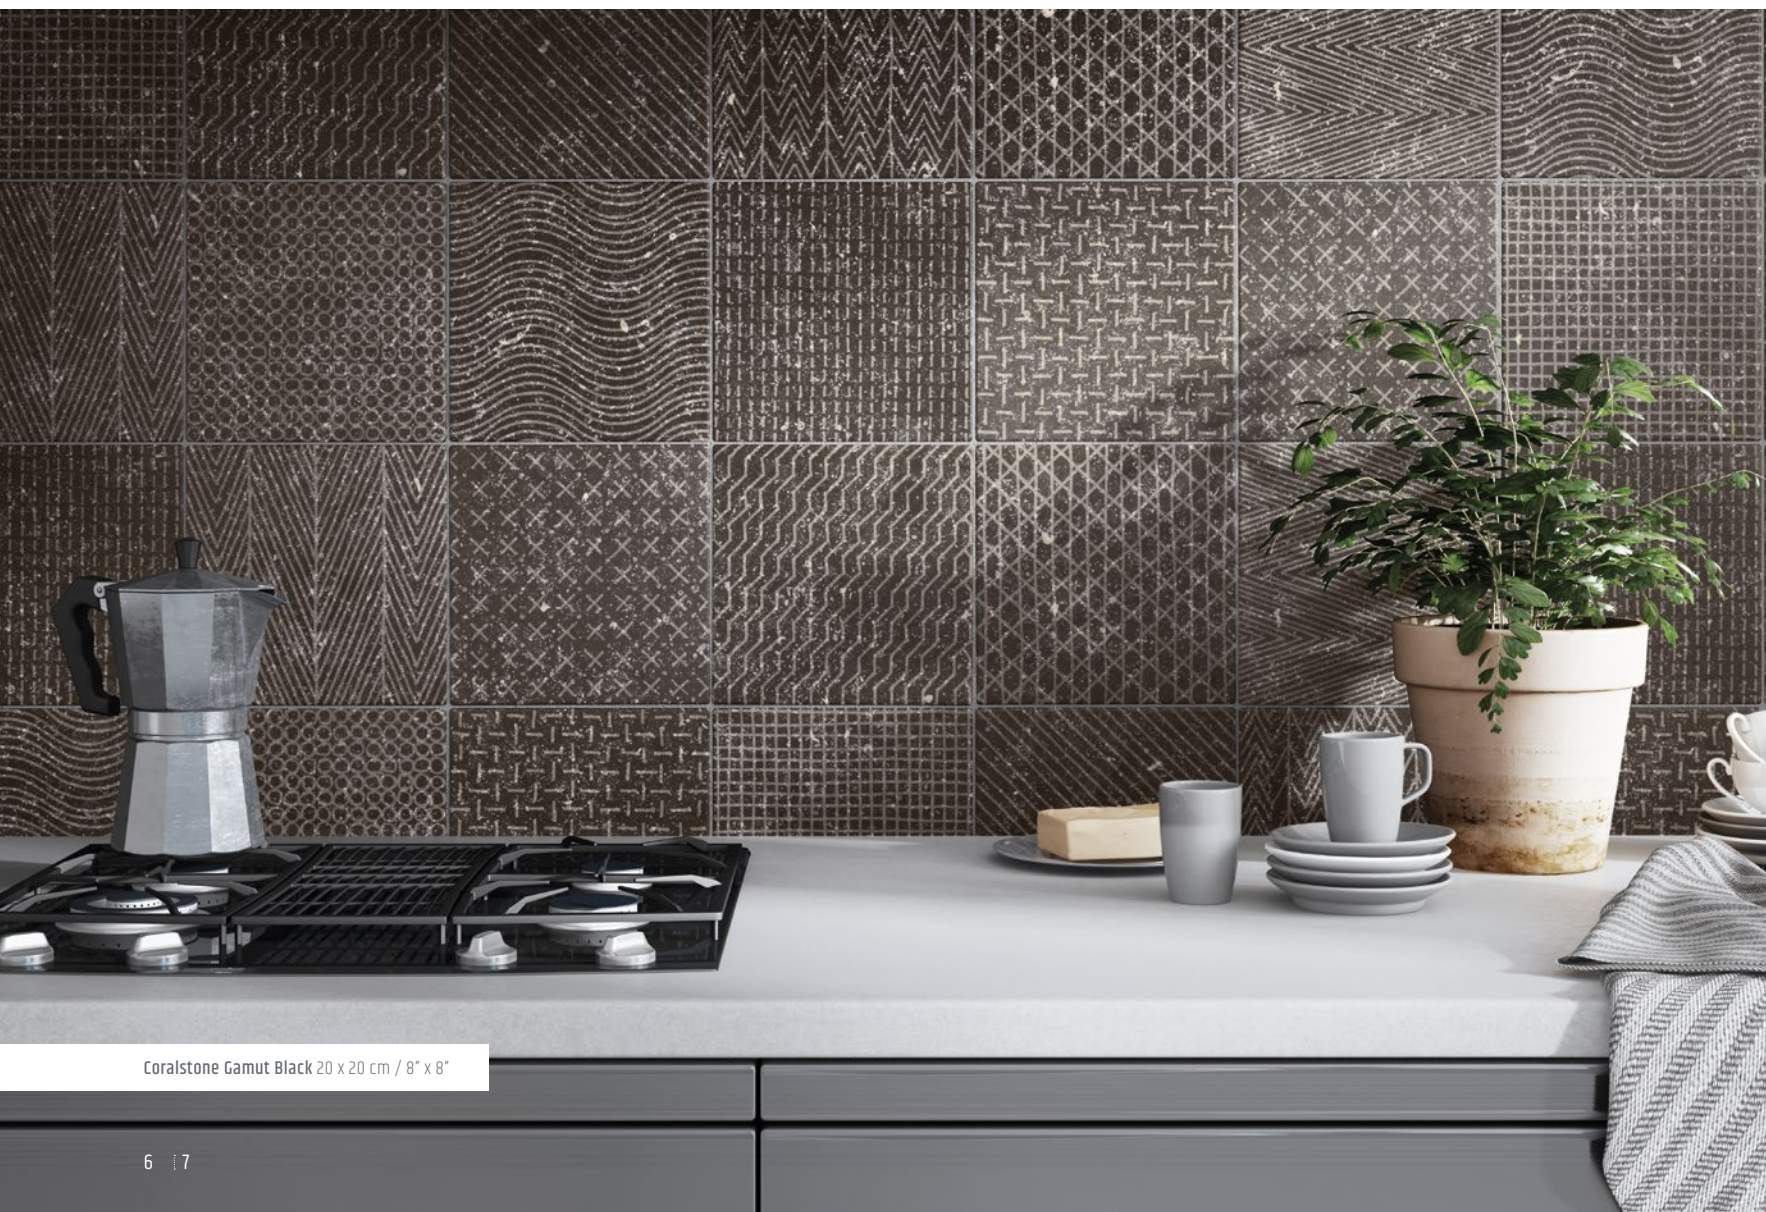

Coralstone Black 20 x 20 cm / 8" x 8"

Coralstone Grey 20 x 20 cm / 8" x 8"
Hexwood Chevron Natural 9 x 20,5 cm / 3 1/2" x 8"

Coralstone Hexagon Black 29,2 x 25,4 cm / 11 1/2" x 10", 20 x 20 cm / 8" x 8"
Magical 3 Metallic Oberland 12,4" x 10,7" / 5" x 4"

EQUIPE

Coralstone Hexagon Mélange Grey 29,2 x 25,4 cm / 11 1/2" x 10"

Coralstone Hexagon Black 29,2 x 25,4 cm / 11 1/2" x 10"

Coralstone Gamut Black 20 x 20 cm / 8" x 8"

coralstone

Coralstone Hexagon Grey 29,2 x 25,4 cm / 11 1/2" x 10"
Coralstone Hexagon Grey Antislip 29,2 x 25,4 cm / 11 1/2" x 10"