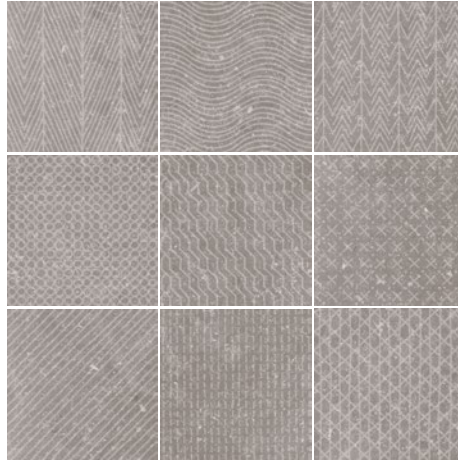

Variedad gráfica
Shade variation

Formatos / Formats

Decorados / Decors 20x20 cm / 8"x8"

GREY **23570 EQ-3**

BLACK **23569 EQ-3**

Antideslizante / Anti-Slip

GREY **23573 EQ-4**

BLACK **23572 EQ-4**

GAMUT GREY **23576 EQ-5**

Antideslizante / Anti-Slip

Decorados / Decors 29,2x25,4 cm / 11 1/2"x10"

GREY **23578 EQ-3**

BLACK **23577 EQ-3**

Antideslizante / Anti-Slip

GREY **23581 EQ-4**

BLACK **23580 EQ-4**