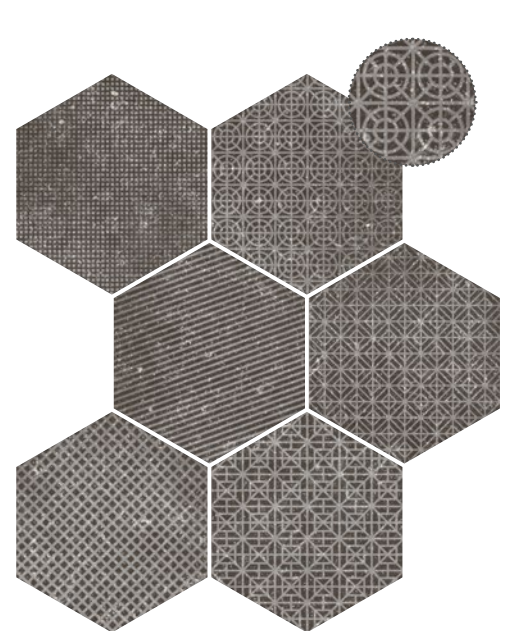

Variedad gráfica
Shade variation

Formatos / Formats

Decorados / Decors 20x20 cm / 8"x8"

GREY **23570 EQ-3**

BLACK **23569 EQ-3**

Antideslizante / Anti-Slip

GREY **23573 EQ-4**

BLACK **23572 EQ-4**

GAMUT GREY **23576 EQ-5**

Antideslizante / Anti-Slip

Decorados / Decors 29,2x25,4 cm / 11 1/2"x10"

GREY **23578 EQ-3**

BLACK **23577 EQ-3**

Antideslizante / Anti-Slip

GREY **23581 EQ-4**

BLACK **23580 EQ-4**

MÉLANGE GREY **23584 EQ-10D**

Antideslizante / Anti-Slip

GAMUT BLACK **23571 EQ-5**

Antideslizante / Anti-Slip

MÉLANGE BLACK **23579 EQ-10D**

Antideslizante / Anti-Slip

FORMATO SIZE	Kg/pza kg/pieces	caja / box			palet / pallet			
		piezas pieces	Kg	m ² sqm	piezas pieces	kg/palet kg/pallet	m ² sqm	cajas boxes
29,2 x 25,4 cm. 11 1/2" x 10"	1,08	18	19,90	1,00	864	975	48	48
20 x 20 cm. 8" x 8"	0,77	25	19,35	1,00	1.500	1.181	60	60

ING
LOK
AFTERSHAVE
TECNI
Lifting Cream
Prenatal

Coralstone Grey 20 x 20 cm / 8" x 8"
Coralstone Gamut Grey 20 x 20 cm / 8" x 8"

Coralstone Grey 20 x 20 cm / 8" x 8"
Evolution Blanco 15 x 15 cm / 6" x 6"