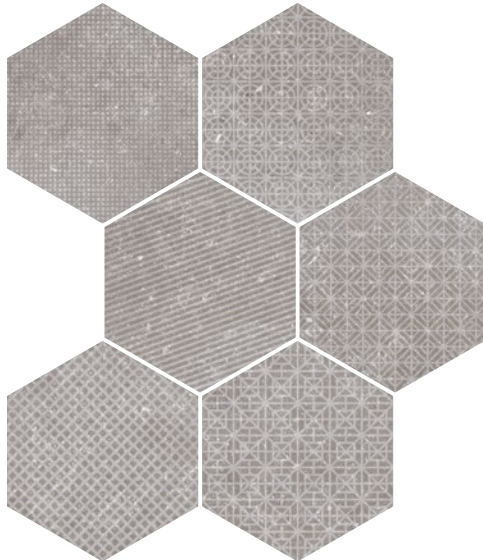

Variedad gráfica
Shade variation

Formatos / Formats

Decorados / Decors 20x20 cm / 8"x8"

GREY **23570 EQ-3**

BLACK **23569 EQ-3**

Antideslizante / Anti-Slip

GREY **23573 EQ-4**

BLACK **23572 EQ-4**

GAMUT GREY **23576 EQ-5**

Antideslizante / Anti-Slip

Decorados / Decors 29,2x25,4 cm / 11 1/2"x10"

GREY **23578 EQ-3**

BLACK **23577 EQ-3**

Antideslizante / Anti-Slip

GREY **23581 EQ-4**

BLACK **23580 EQ-4**

ING
LOK
AFTERSHAVE
TECNI
Lifting Cream
Prenatal

Coralstone Grey 20 x 20 cm / 8" x 8"
Coralstone Gamut Grey 20 x 20 cm / 8" x 8"

Coralstone Grey 20 x 20 cm / 8" x 8"
Evolution Blanco 15 x 15 cm / 6" x 6"

EQUIPE

Coralstone Hexagon Mélange Grey 29,2 x 25,4 cm / 11 1/2" x 10"

Coralstone Hexagon Black 29,2 x 25,4 cm / 11 1/2" x 10"

Coralstone Gamut Black 20 x 20 cm / 8" x 8"

coralstone

Coralstone Hexagon Grey 29,2 x 25,4 cm / 11 1/2" x 10"
Coralstone Hexagon Grey Antislip 29,2 x 25,4 cm / 11 1/2" x 10"