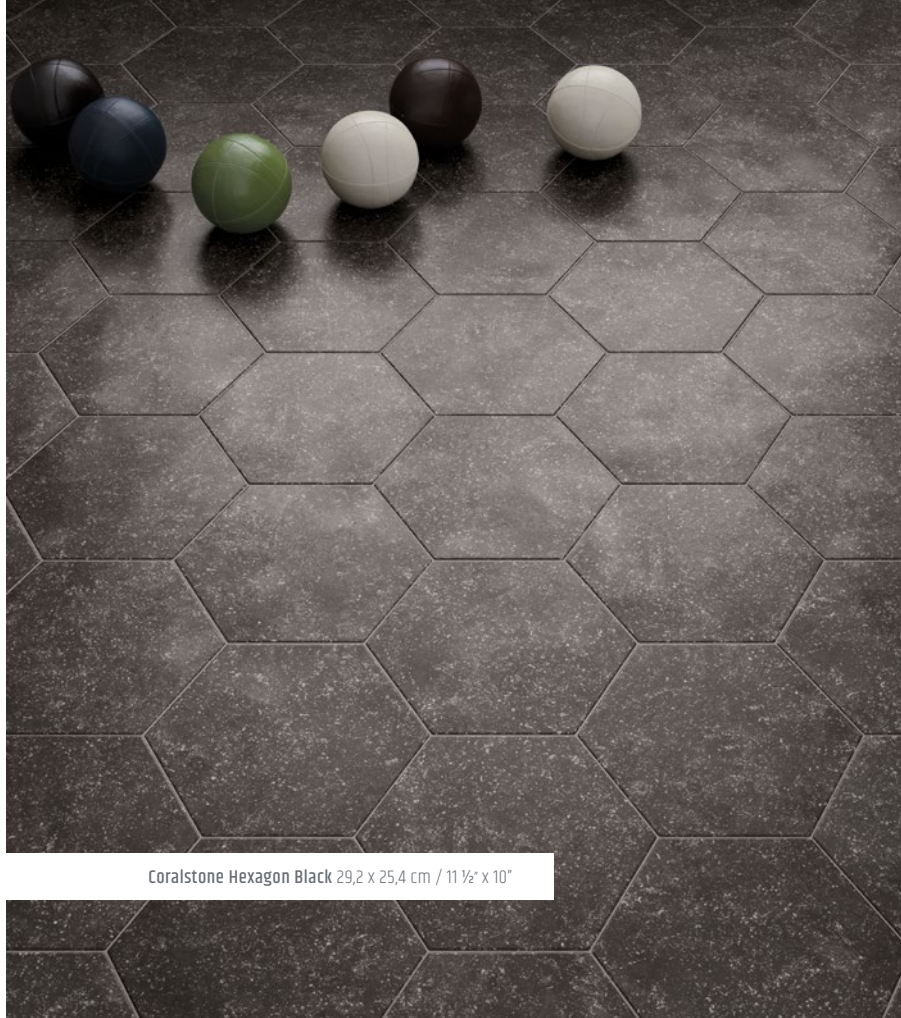

Coralstone Hexagon Black, Mélange Black 29,2 x 25,4 cm / 11 1/2" x 10"
Evolution Blanco 15 x 15 cm / 6" x 6" Torello Blanco 2 x 15 cm / 1" x 6"

Coralstone Hexagon Black 29,2 x 25,4 cm / 11 1/2" x 10"

coralstone

Coralstone Black 20 x 20 cm / 8" x 8"

Coralstone Grey 20 x 20 cm / 8" x 8"
Hexwood Chevron Natural 9 x 20,5 cm / 3 1/2" x 8"

Coralstone Hexagon Black 29,2 x 25,4 cm / 11 1/2" x 10", 20 x 20 cm / 8" x 8"
Magical 3 Metallic Oberland 12,4" x 10,7" / 5" x 4"

EQUIPE

Coralstone Hexagon Mélange Grey 29,2 x 25,4 cm / 11 1/2" x 10"

Coralstone Hexagon Black 29,2 x 25,4 cm / 11 1/2" x 10"

Coralstone Gamut Black 20 x 20 cm / 8" x 8"

coralstone

Coralstone Hexagon Grey 29,2 x 25,4 cm / 11 1/2" x 10"
Coralstone Hexagon Grey Antislip 29,2 x 25,4 cm / 11 1/2" x 10"