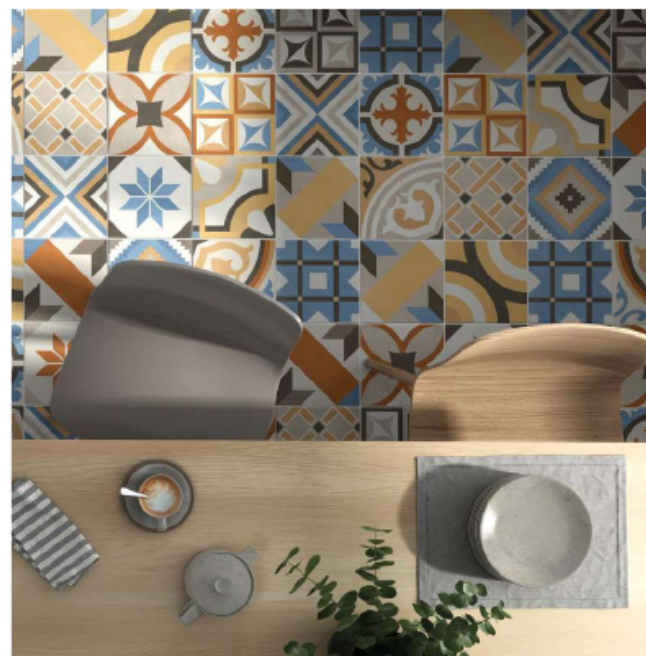

MIX

PORCELÁNICO · PORCELAIN · FEINSTEINZEUG · GRÈS CÉRAME

02

COLOR	20x20CM - 8"X8"
MIX 02 MT	CAP9AS

02

FORMATOS SIZES	CAJAS BOXES			m ²		Height / Altura	EUROPALET			
	Pza / Pcs	m ²	Kg	Pza / Pcs	Kg		Pza / Pcs	Cja / Box	m ²	Kg
20x20 (20MM) - 8"X8" (0,4")	27	1,08	22,76	25	22,76	73	1,458	54	53,84	1200,00