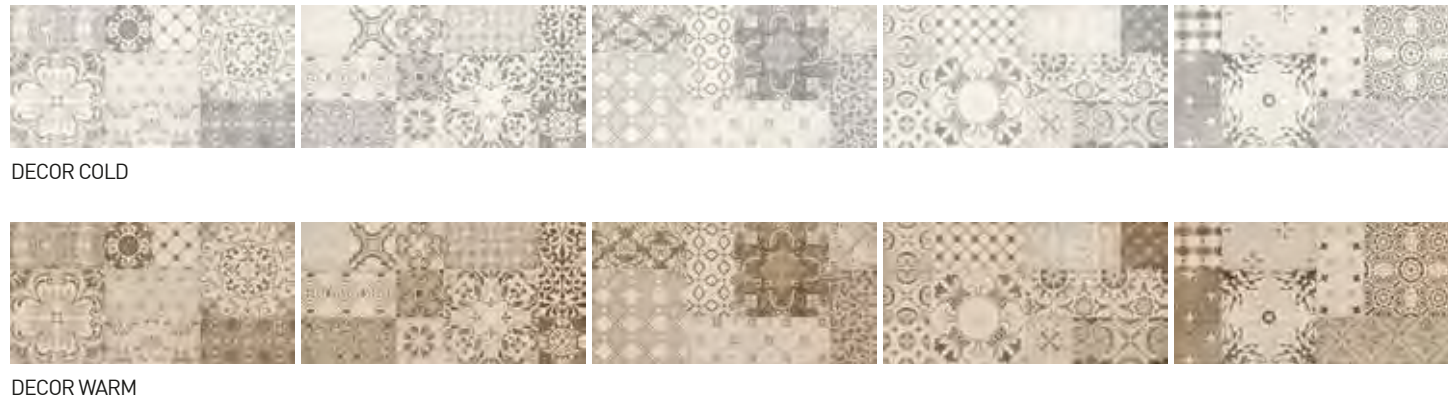

TOULOUSE

TOULOUSE BEIGE/TAUPE + TOULOUSE WARM [DCOR] 25x50 cm/10"x20" + 45x45 cm/18"x18" [GR]

TOULOUSE

WALL TILE + RED BODY + MATT + RELIEF
 AZULEJO + PASTA ROJA + MATE + RELIEVE
 25x50 cm/10"x20"

COLOURS: / COLORES:

SHADE VARIATIONS: / VARIACIÓN GRÁFICA:

ADDITIONAL INFORMATION: / INFORMACIÓN ADICIONAL:

This product has different designs in the same box, in a random pattern.
 Este producto posee varios diseños diferentes que se sirven en la misma caja de forma aleatoria.

SIZES: / FORMATOS:

TOULOUSE GREY/WHITE
 25x50 cm/10"x20"

TOULOUSE DECOR COLD
 25x50 cm/10"x20"

TOULOUSE GREY
 45x45 cm/18"x18" [GR]

COORDINATED FLOOR TILE: / PAVIMENTO COORDINADO:
TOULOUSE

- GRES FLOOR TILE + MATT / GRES + MATE