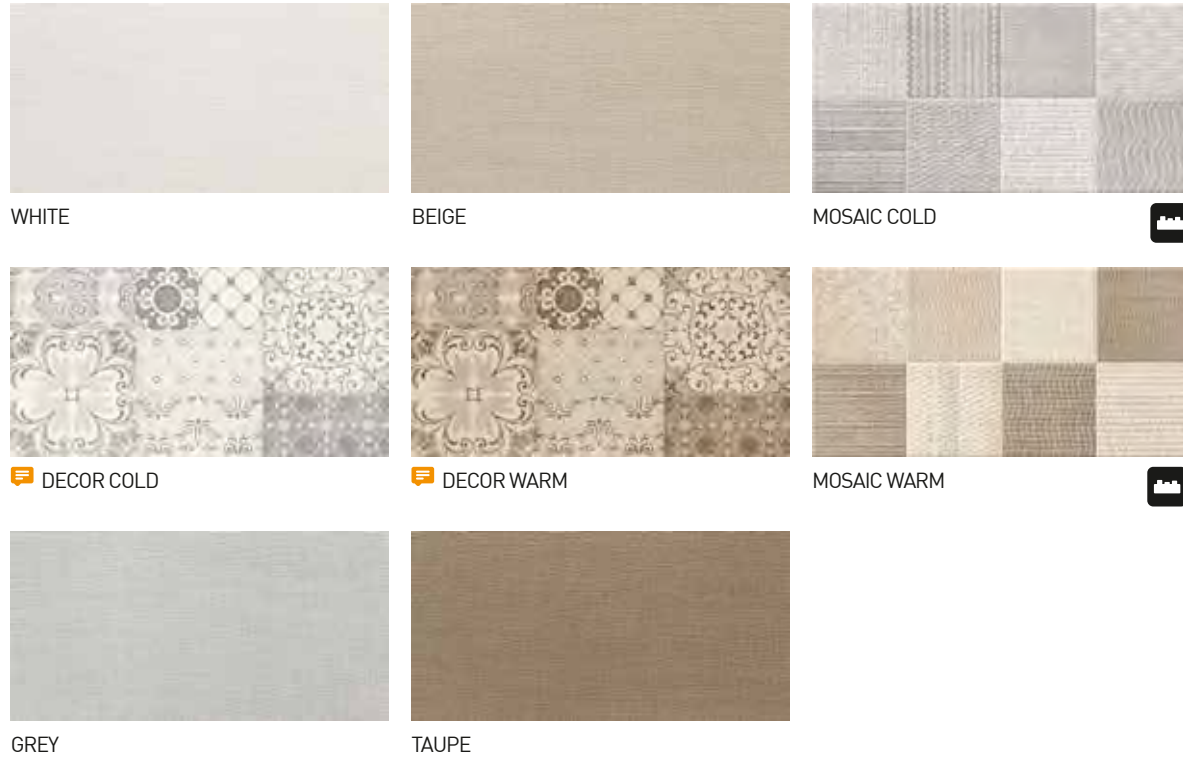

TOULOUSE

TOULOUSE BEIGE/TAUPE + TOULOUSE WARM [DCOR] 25x50 cm/10"x20" + 45x45 cm/18"x18" [GR]

TOULOUSE

WALL TILE + RED BODY + MATT + RELIEF
 AZULEJO + PASTA ROJA + MATE + RELIEVE
 25x50 cm/10"x20"

COLOURS: / COLORES:

SHADE VARIATIONS: / VARIACIÓN GRÁFICA:

ADDITIONAL INFORMATION: / INFORMACIÓN ADICIONAL:

This product has different designs in the same box, in a random pattern.
 Este producto posee varios diseños diferentes que se sirven en la misma caja de forma aleatoria.

SIZES: / FORMATOS:

TOULOUSE GREY/WHITE
 25x50 cm/10"x20"

TOULOUSE DECOR COLD
 25x50 cm/10"x20"

TOULOUSE GREY
 45x45 cm/18"x18" [GR]

COORDINATED FLOOR TILE: / PAVIMENTO COORDINADO:
TOULOUSE

- GRES FLOOR TILE + MATT / GRES + MATE