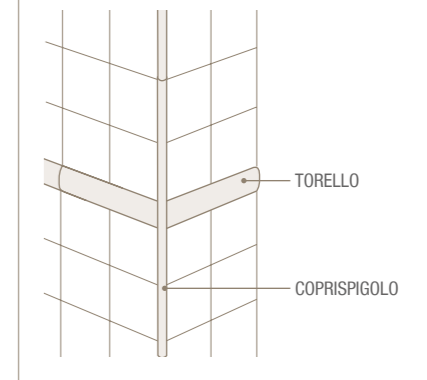

BICOTTURA IN PASTA BIANCA / WHITE BODY DOUBLE-FIRING / BICUISSON EN PÂTE BLANCHE / WEISSCHERBIGE ZWEIBRANDVERFAHREN / BICOCCIÓN EN PASTA BLANCA / ПЛИТКА ДВОЙНОГО ОБЖИГА НА БЕЛОЙ МАССЕ / 白色坯体二次烧成

RIVESTIMENTI

DECORI

PAVIMENTI COORDINATI

MONOCOTTURA

SINGLE FIRING / MONOCUISSON / EINBRANDVERFAHREN / MONOCOCCION / ОДНОКРАТНЫЙ ОБЖИГ / 一次烧成

EN 14411/K BIII GL						
FORMATO SIZE	PZ/SCAT. PCS/BOX	MQ/SCAT. SQM/BOX	KG/SCAT. KG/BOX	SCAT./PAL BOX/PAL	MQ/PAL SQM/PAL	KG/PAL
FONDO 25x41	15	1,537	19,63	45	69,17	883,35
TORELLO 5x41	12	4,92 ml	3,00	-	-	-
COPRISPIGOLO 1x33	36	12,00 ml	1,32	-	-	-
LISTELLO 6,5x41	9	3,69 ml	4,50	-	-	-
LISTELLO 10x41	9	3,69 ml	7,59	-	-	-
FASCIA SPECCHIO 11,5x41	12	4,92 ml	6,00	-	-	-
FASCIA 15x41	9	3,69 ml	9,00	-	-	-

EN 14411/J BIIa GL						
FORMATO SIZE	PZ/SCAT. PCS/BOX	MQ/SCAT. SQM/BOX	KG/SCAT. KG/BOX	SCAT./PAL BOX/PAL	MQ/PAL SQM/PAL	KG/PAL
PAVIMENTO 41x41	9	1,512	30,84	48	72,58	1480,32