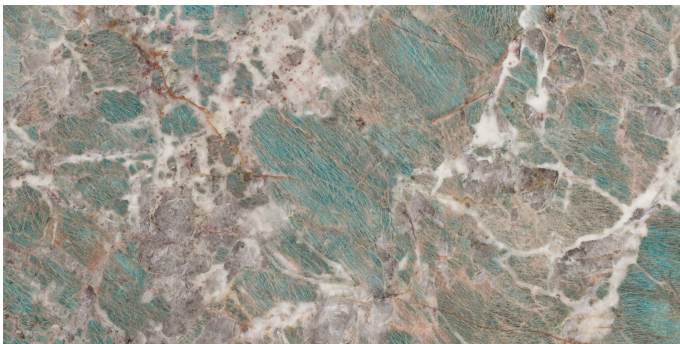

Serie **AMAZZONITE**

Amazzonite Jade Pul Rect

60x120

Datos técnicos

Serie: AMAZZONITE
 Producto: Amazzonite Jade Pul Rect
 Formato: 60x120
 Grupo Ventas: G.155

Tipo pasta: Pasta Blanca
 Deslizamiento R:
 Clase:
 UPEC: