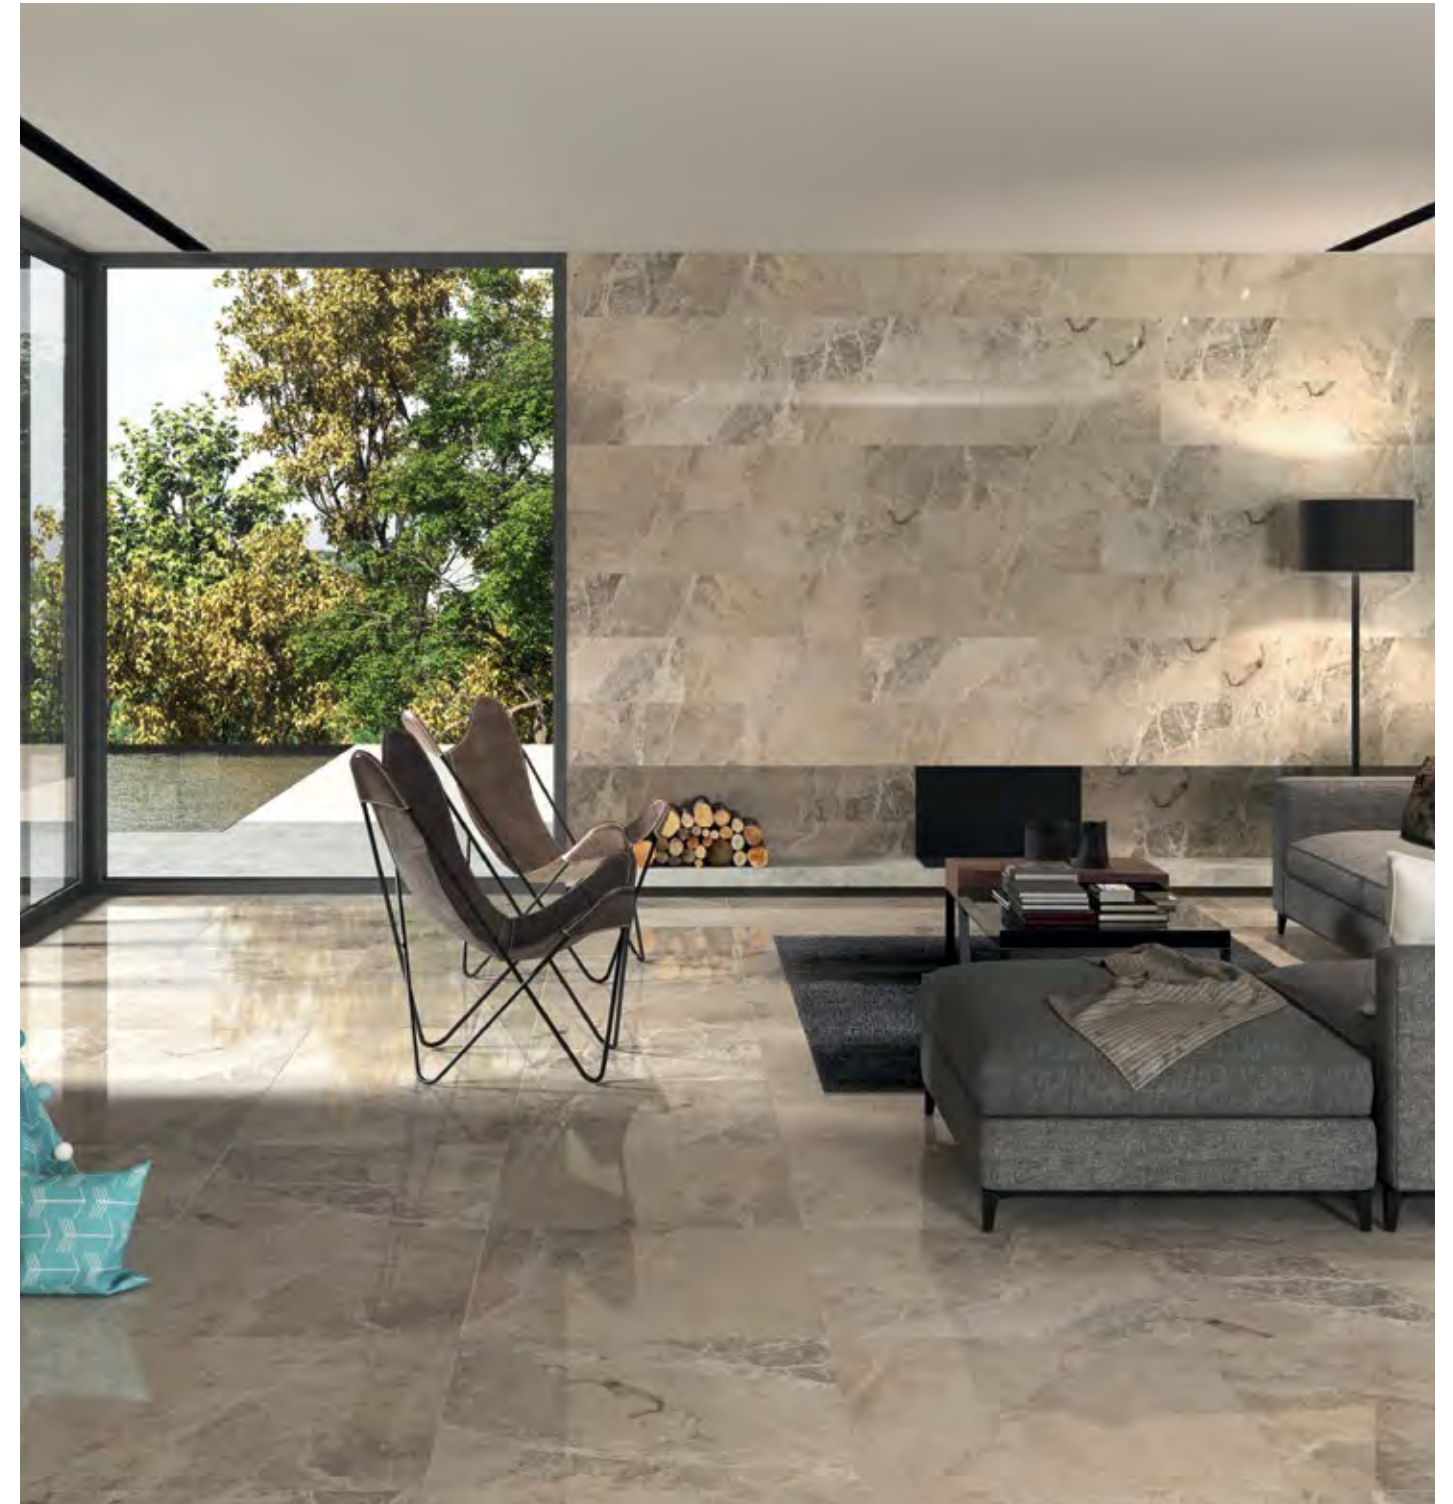

Floor Tile / Pavimento ELEGANCE NATURAL 75 X 75 REC. NPLUS

PACKING LIST — LISTA DE EMBALAJE

FORMATO SIZE	PIEZAS PIECES	Kg.		CAJAS BOXES		EUROPALLET		
			m²	m²		m²	Kg.	
75 X 75	2	25,00	1,11		42	46,62	1.050	
60 X 120	2	33,34	1,43		30	42,98	1.000	

Steps & skirtings availables Pag. 275
Peldaños y rodapiés disponibles. Pag. 275