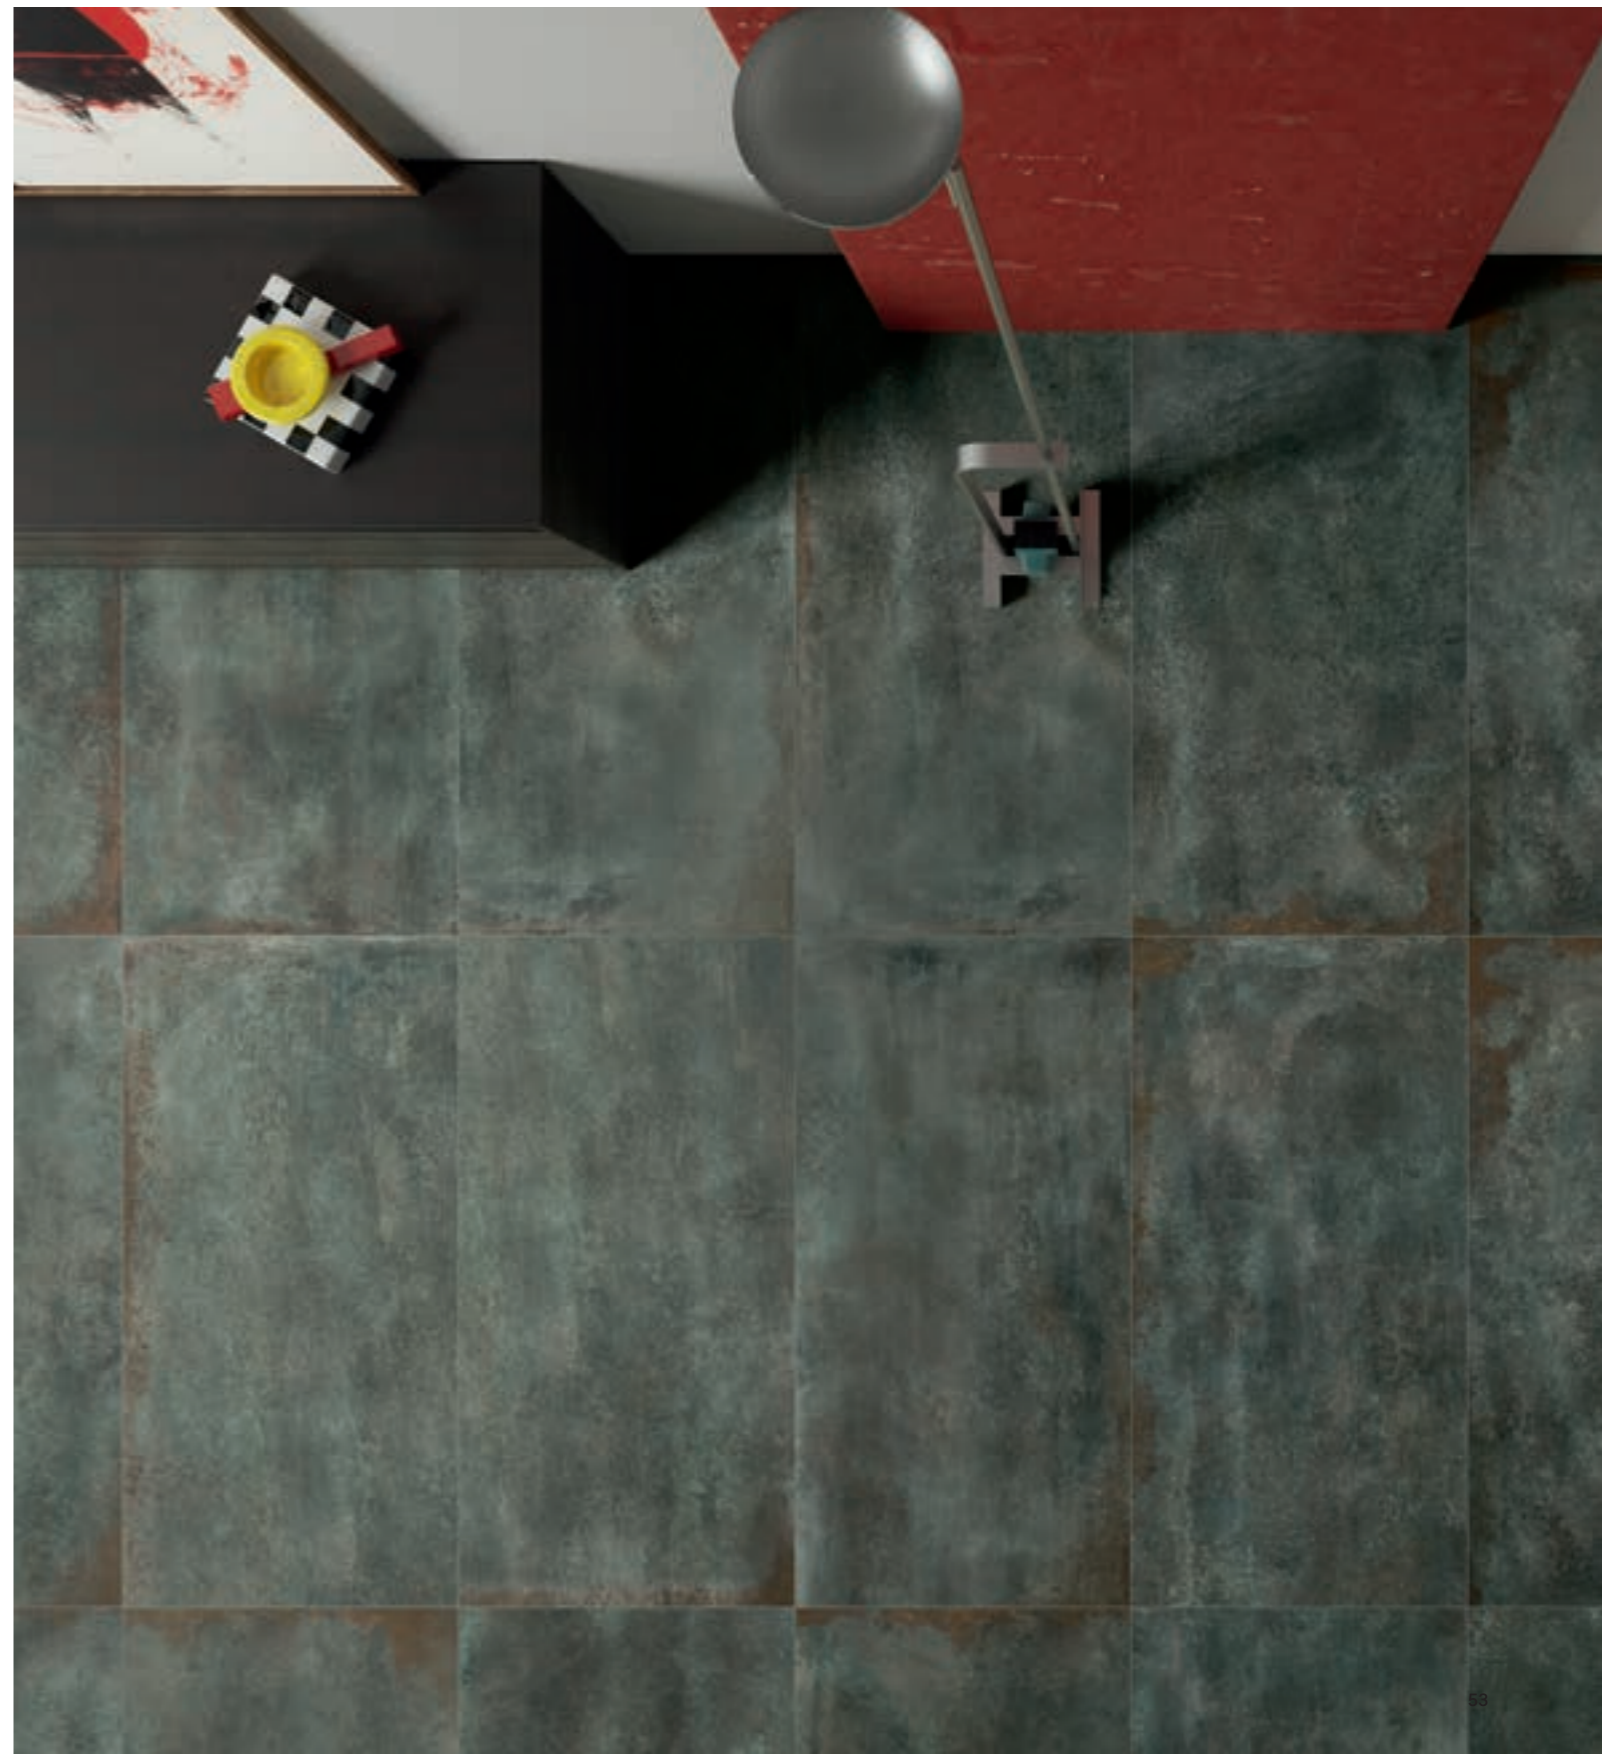

ASTRO ОУИИИ НАТ. И РЕТ. - 60x120 см