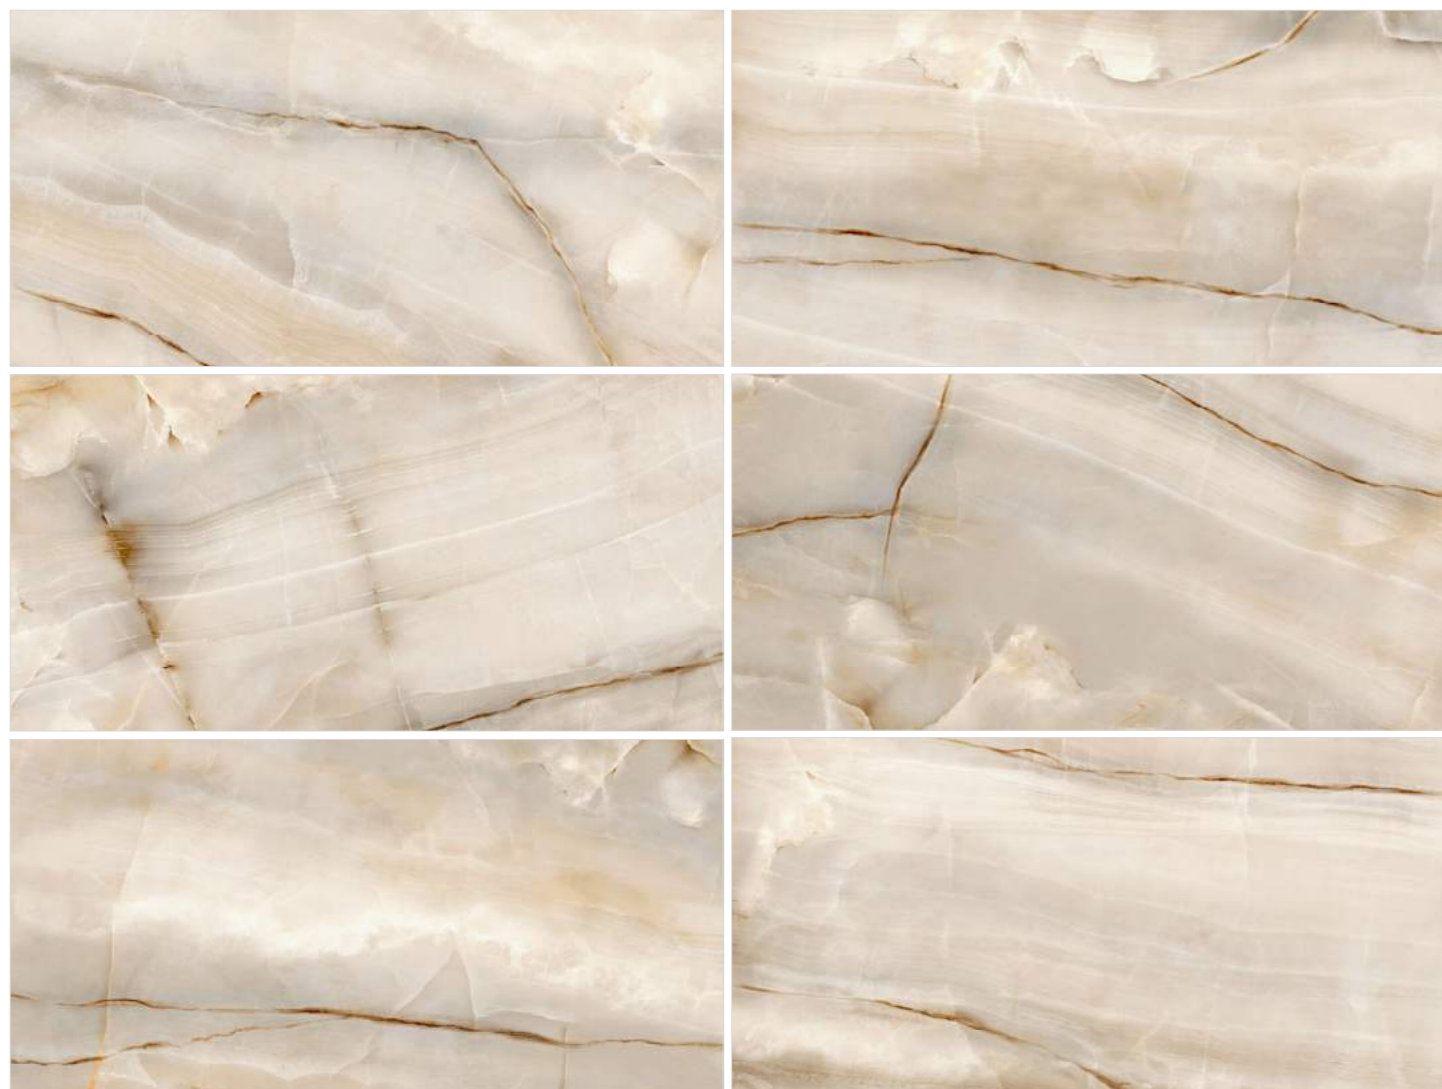

Этот классический оникс сочетает в себе волнообразные светлые полукруглые волны, подчеркнутые графичными тёмными прожилками, а также множество градиентов и полутонов по фону. Всё это создаёт многослойность и глубину текстуры керамогранита. В коллекции два цвета в одной гамме тёплых оттенков: тёмный и светлый. Вместе они могут дополнять друг друга в одном пространстве или быть самостоятельными. К такой текстуре подойдут металлические бордюры, которые помогут расставить акценты в интерьере.

Onyx Smoke Light 6060OSM00P | Керамогранит 600x600

Onyx Smoke Light 60120OSM00P
Onyx Smoke Light 6060OSM00P

Onyx Smoke Light 601200SM00P
Onyx Smoke Light 60600SM00P

Опух Smoke Dark 60120OSM15P | Керамогранит 600x1200