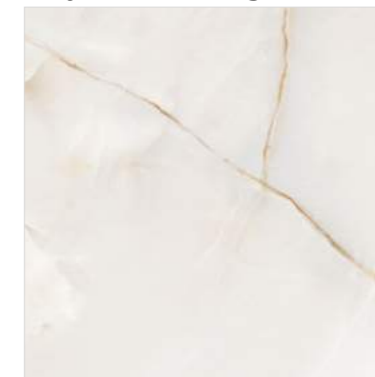

Onyx Smoke

Óникс Смóук

600x1200

600x600

Onyx Smoke Light

60120OSM00P

600x1200

Onyx Smoke Light

6060OSM00P

600x600

Onyx Smoke Dark

60120OSM15P

600x1200

Onyx Smoke Dark

6060OSM15P

600x600

Этот классический оникс сочетает в себе волнообразные светлые полукруглые волны, подчеркнутые графичными тёмными прожилками, а также множество градиентов и полутонов по фону. Всё это создаёт многослойность и глубину текстуры керамогранита. В коллекции два цвета в одной гамме тёплых оттенков: тёмный и светлый. Вместе они могут дополнять друг друга в одном пространстве или быть самостоятельными. К такой текстуре подойдут металлические бордюры, которые помогут расставить акценты в интерьере.