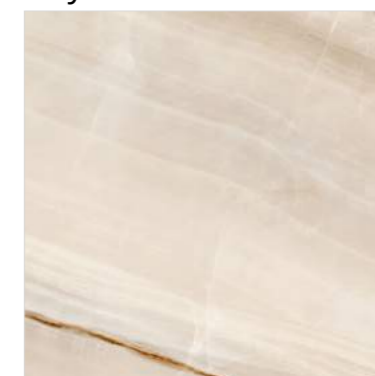

6060OSM00P

600x600

Onyx Smoke Dark

60120OSM15P

600x1200

Onyx Smoke Dark

6060OSM15P

600x600

Этот классический оникс сочетает в себе волнообразные светлые полукруглые волны, подчеркнутые графичными тёмными прожилками, а также множество градиентов и полутонов по фону. Всё это создаёт многослойность и глубину текстуры керамогранита. В коллекции два цвета в одной гамме тёплых оттенков: тёмный и светлый. Вместе они могут дополнять друг друга в одном пространстве или быть самостоятельными. К такой текстуре подойдут металлические бордюры, которые помогут расставить акценты в интерьере.