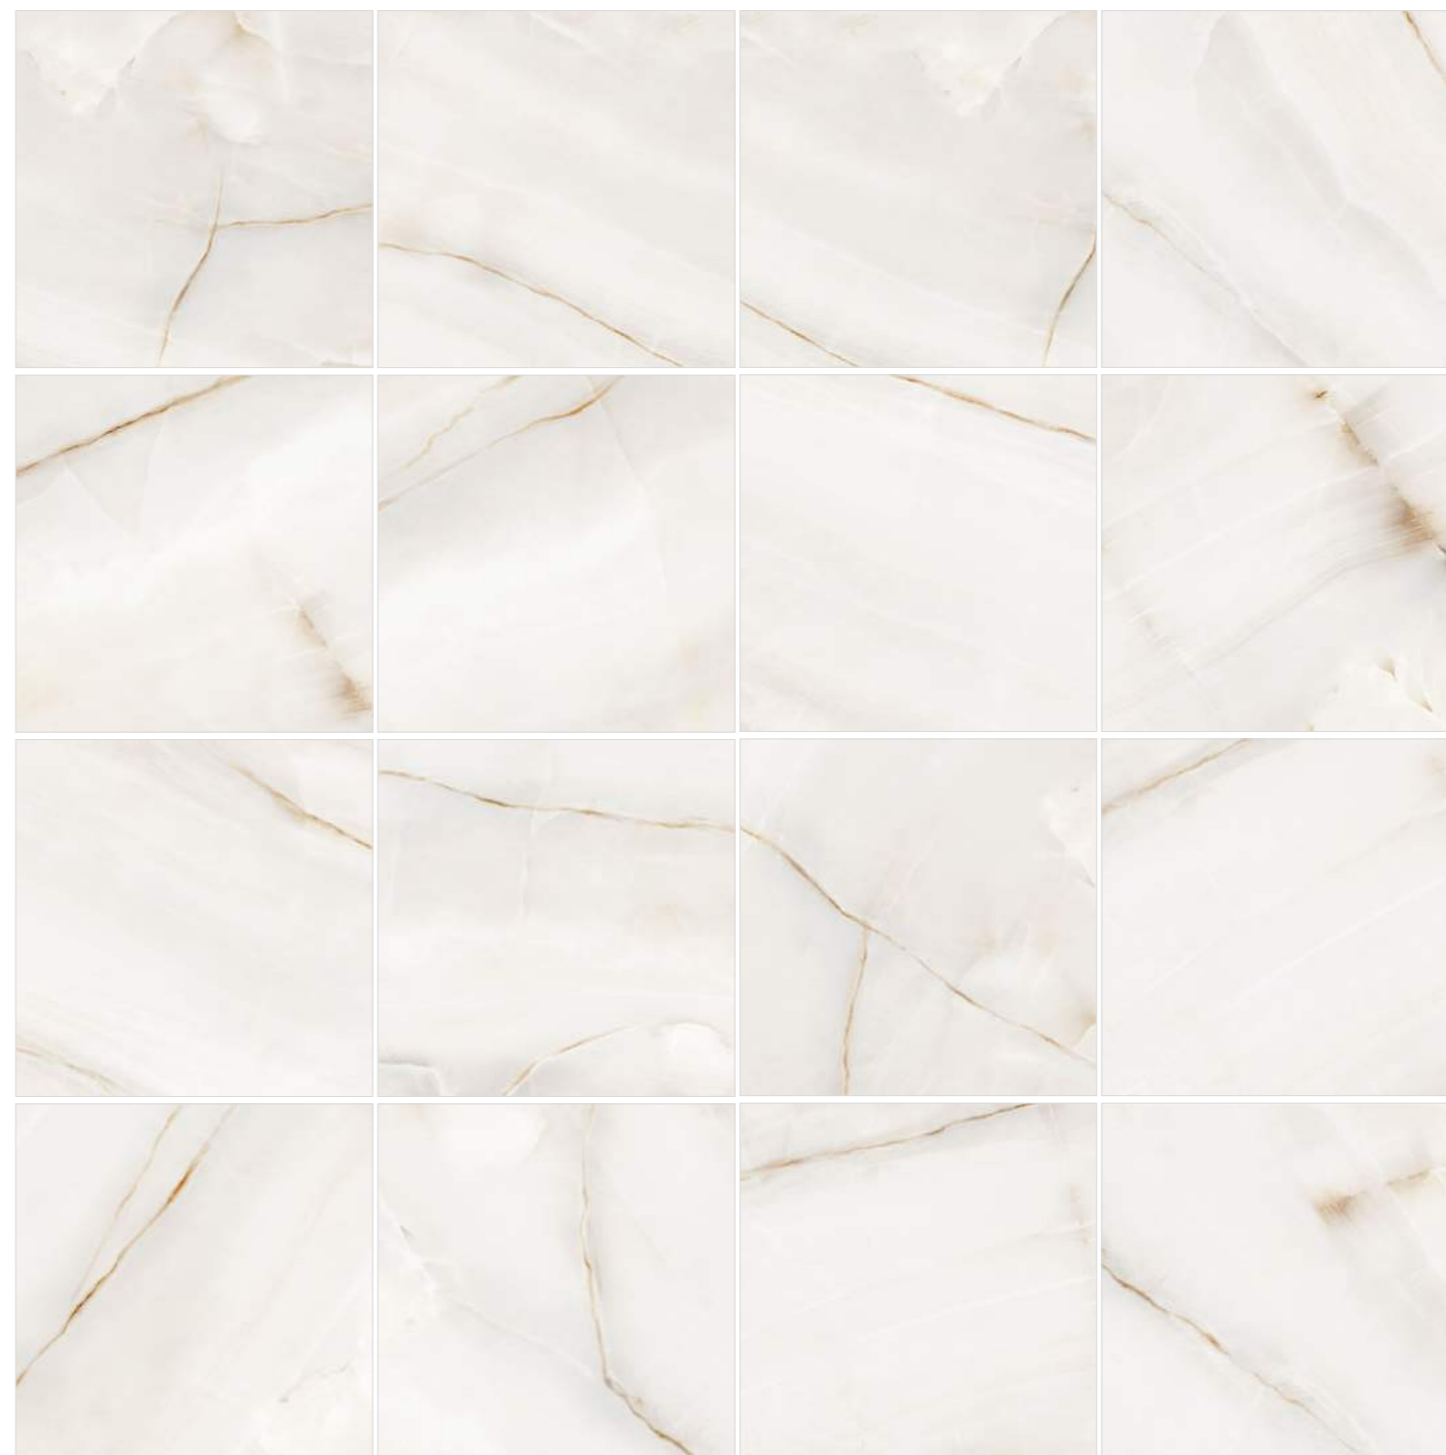

Onyx Smoke Light 6060OSM00P | Керамогранит 600x600