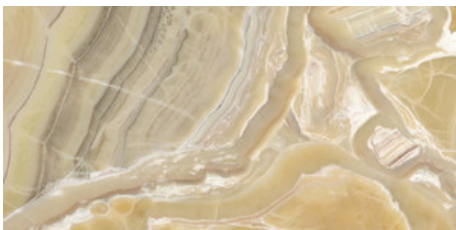

Serie **SUPREME**

120x120 / 48"x48"

60x120 / 24"x48"

120x120 / 48"x48"

SUPREME GREY PULIDO
G.157 | PORCELANICO |
Rectificado.

SUPREME CREAM PULIDO
G.157 | PORCELANICO |
Rectificado.

SUPREME GOLD PULIDO
G.157 | PORCELANICO |
Rectificado.

60x120 / 24"x48"

SUPREME CREAM PULIDO
G.155 | |
Rectificado.

SUPREME GREY PULIDO
G.155 | PORCELANICO |
Rectificado.

SUPREME CREAM PULIDO
G.155 | PORCELANICO |
Rectificado.

SUPREME GOLD PULIDO
G.155 | PORCELANICO |
Rectificado.

30x30 / 12"x12"

MOSAICO SUPREME CREAM PUL RECT
SP.2037 | PORCELANICO |
Rectificado.

MOSAICO SUPREME GOLD PUL RECT
SP.2037 | PORCELANICO |
Rectificado.

MOSAICO SUPREME GREY PUL RECT
SP.2037 | PORCELANICO |
Rectificado.

HEXAGONO SUPREME CREAM PULIDO
SP.2054 | PORCELANICO |
Rectificado.

HEXAGONO SUPREME GOLD PULIDO
SP.2054 | PORCELANICO |
Rectificado.

HEXAGONO SUPREME GREY PULIDO
SP.2054 | PORCELANICO |
Rectificado.

Galería