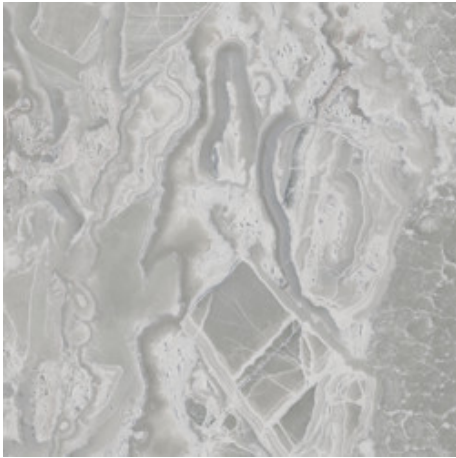

Serie **SUPREME**

120x120 / 48"x48"

60x120 / 24"x48"

120x120 / 48"x48"

SUPREME GREY PULIDO
G.157 | PORCELANICO |
Rectificado.

SUPREME CREAM PULIDO
G.157 | PORCELANICO |
Rectificado.

SUPREME GOLD PULIDO
G.157 | PORCELANICO |
Rectificado.

60x120 / 24"x48"

SUPREME CREAM PULIDO
G.155 | |
Rectificado.

SUPREME GREY PULIDO
G.155 | PORCELANICO |
Rectificado.

SUPREME CREAM PULIDO
G.155 | PORCELANICO |
Rectificado.

SUPREME GOLD PULIDO
G.155 | PORCELANICO |
Rectificado.

30x30 / 12"x12"

MOSAICO SUPREME CREAM PUL RECT
SP.2037 | PORCELANICO |
Rectificado.

MOSAICO SUPREME GOLD PUL RECT
SP.2037 | PORCELANICO |
Rectificado.

MOSAICO SUPREME GREY PUL RECT
SP.2037 | PORCELANICO |
Rectificado.

HEXAGONO SUPREME CREAM PULIDO
SP.2054 | PORCELANICO |
Rectificado.

HEXAGONO SUPREME GOLD PULIDO
SP.2054 | PORCELANICO |
Rectificado.

HEXAGONO SUPREME GREY PULIDO
SP.2054 | PORCELANICO |
Rectificado.

Galería