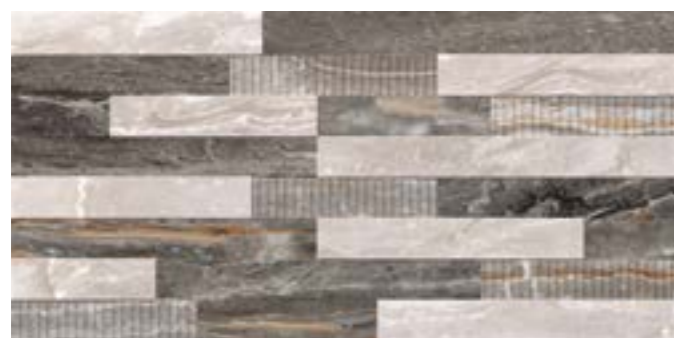

## глазурованный керамогранит

K946613LPR  
30x60 см  
V4 III

Коричневый  
Лаппато, края ректифицированы

K946614LPR  
30x60 см  
V4 III

Бежевый  
Лаппато, края ректифицированы

K946621LPR  
30x60 см  
V3 III

K946626LPR  
7,5x60 см  
V4 III

Плнтус  
Бежевый  
Лаппато, края ректифицированы

K046266  
1,5x60 см

Бордю,  
Серебро, Металлик

Производство под заказ:

- 30x60, 60x60 матовая, края не ректифицированы
- ступени 30x60 см