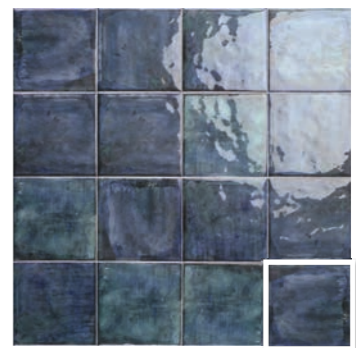

Mahon Blanco 15x15 · 6"x6" · Mahon Bahia 15x15 · 6"x6" · Fondant Cotto 20x20 · 8"x8"

10 Mahon Blanco 15x15 · 6"x6" · Mahon Ocre 15x15 · 6"x6" · Fondant Natural 20x20 · 8"x8"  
Mural Bangkok 90x90 formado por 36 piezas de 15x15 · 36"x36" formed by 36 pieces of 6"x6"

**MAHON**   
15x15 · 6"x6"

MAHON BLANCO  
15x15 (M 300) 6"x6"

MAHON OCRE  
15x15 (M 300) 6"x6"

DECOR BANGKOK  
15x15 (M 320) 6"x6"

MAHON SMERALDO  
15x15 (M 300) 6"x6"

MURAL BANGKOK  
90x90 (P 1150) formado por 36 piezas de 15x15  
36"x36" formed by 36 pieces of 6"x6"