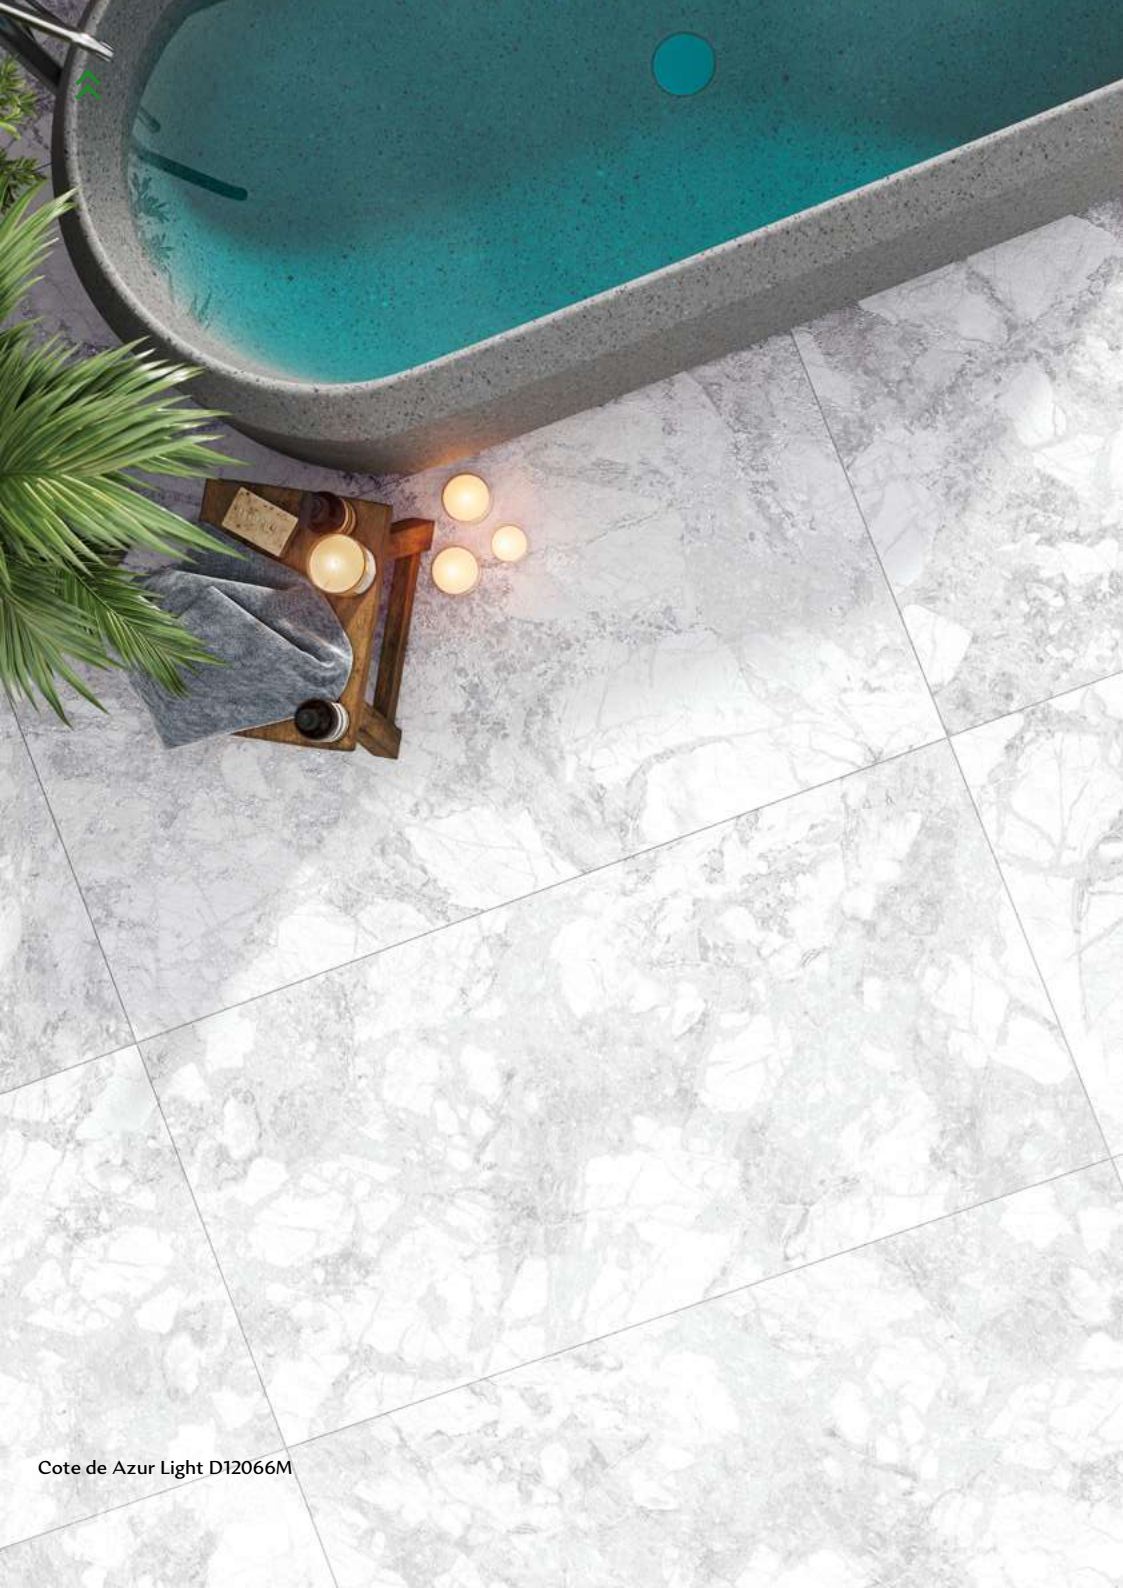

# Cote de Azur

DESIGN TILES  
**Delacora**

Cote de Azur Light D12066M  
Cote de Azur Dark D12067M

Cote de Azur Light D12066M

Cote de Azur Light D12066M  
Керамогранит 600×1200×9,5 мм

мм размер	мм толщина	шт. в упаковке	м <sup>2</sup> в упаковке	м <sup>2</sup> 1 плитки	кг 1 кор. (брутто)	кор. на поддоне	м <sup>2</sup> на поддоне	кг на поддоне (брутто)
600x1200	9,5	2	1,44	0,72	32,796	29	41,76	951,2

Cote de Azur Light D12066M  
Cote de Azur Dark D12067M

Cote de Azur Dark D12067M  
Керамогранит 600×1200×9,5 мм

мм размер	мм толщина	шт. в упаковке	м <sup>2</sup> в упаковке	м <sup>2</sup> 1 плитки	кг 1 кор. (брутто)	кор. на поддоне	м <sup>2</sup> на поддоне	кг на поддоне (брутто)
600x1200	9,5	2	1,44	0,72	32,796	29	41,76	951,2