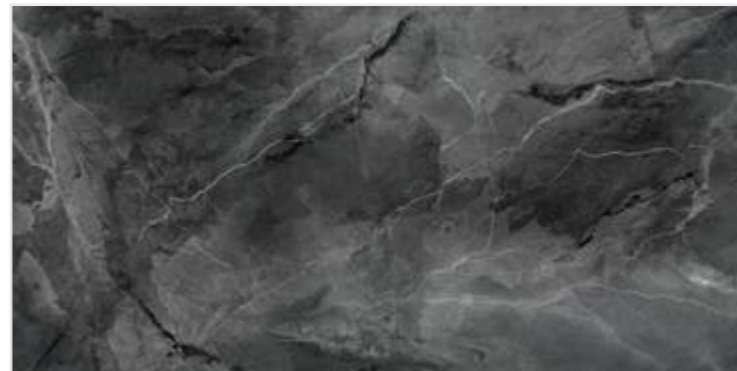

Black Sky

Блэк Скай

600x1200

Black Sky

60120BAS99HG

600x1200

Серо-черный мрамор получил своё название из-за схожести с ночным небом. И действительно градиентные переходы от дымчато-серых до чёрно-графитовых оттенков пронизаны контрастными жилами мраморной текстуры, а суперполированная поверхность подчеркивает глубину и роскошь рисунка. Этот акцентный дизайн универсален. За счет своего классического цвета и текстуры он сочетается как с белыми калакаттами, так и с ониксами, а если дополнить его керамогранитом с рисунком дерева из ассортимента ARTKERA Group и яркими аксессуарами из металла, то получится современный интерьер, который будет актуален долгое время.