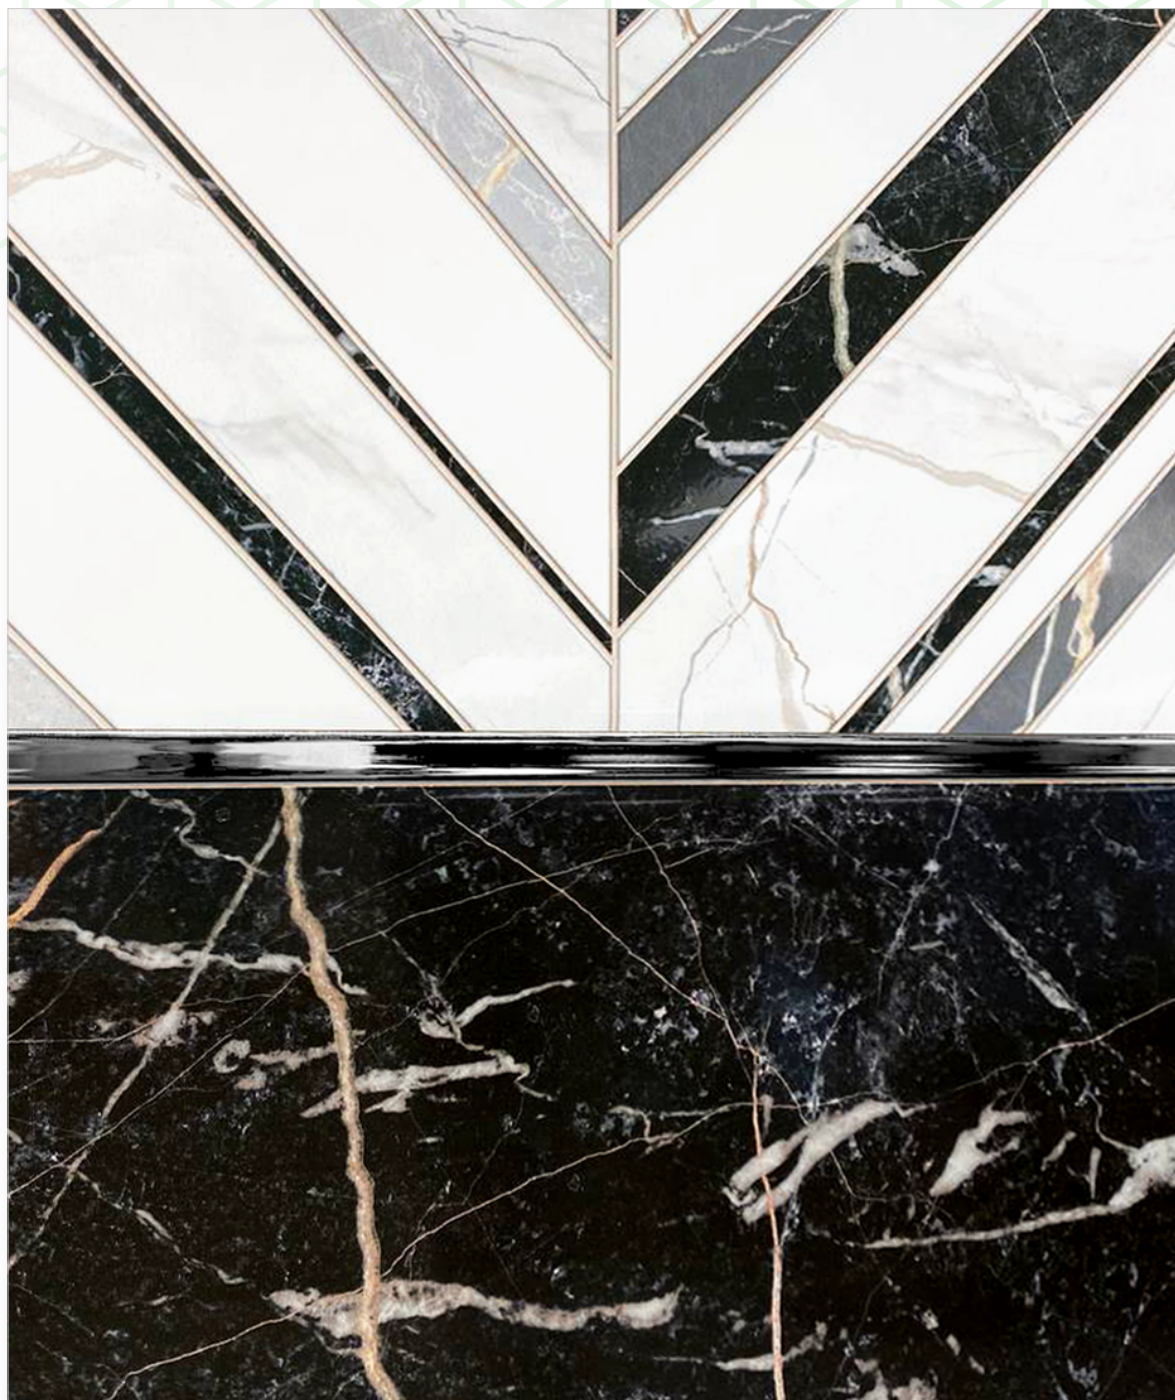

Delacora

DESIGN TILES FOR YOU

Bohema

Богéма

Bohema

Коллекция Bohema

Коллекция Bohema — это современный шик в черно-белой гамме.

Текстура белого мрамора Calacatta Paonazzo гармонично сочетается с благородным камнем Noir Saint Laurent. Эти текстуры характерны однотонным фоном, на котором расположены как теплые, так и холодные каменные вены.

Центральным акцентным элементом коллекции является декоративный массив, который в зависимости от выбранного направления может складываться в шевроны или ромбовидный узор. Дополнительным эффектом этого элемента являются реакционные чернила, нанесенные тонкими линиями по контурам геометричного рисунка.

Текстура натурального камня и изысканный рисунок эффектно смотрятся в пространстве. Такое сочетание будет гармоничным с золотыми или хромированными аксессуарами.

Коллекция ректифицированная, настенная глянцевая плитка в формате 246x740, лаппатированный керамогранит в формате 600x600 представлен в двух цветах коллекции. А также в серии присутствуют золотые и платиновые керамические бордюры 13x740, которые украсят интерьер.