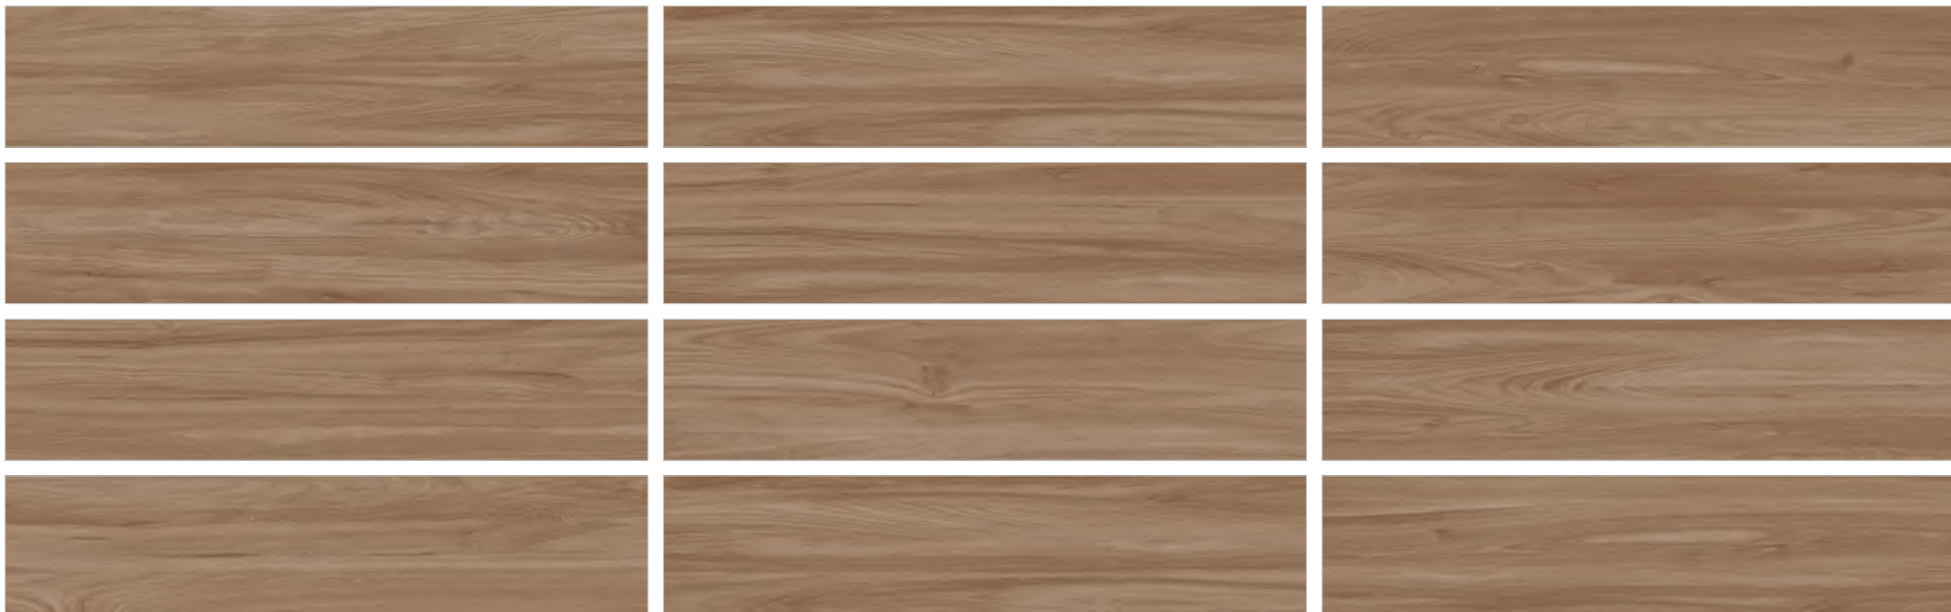

Wooden Marron GP2090DEN21R
Керамогранит 200×900×7 мм