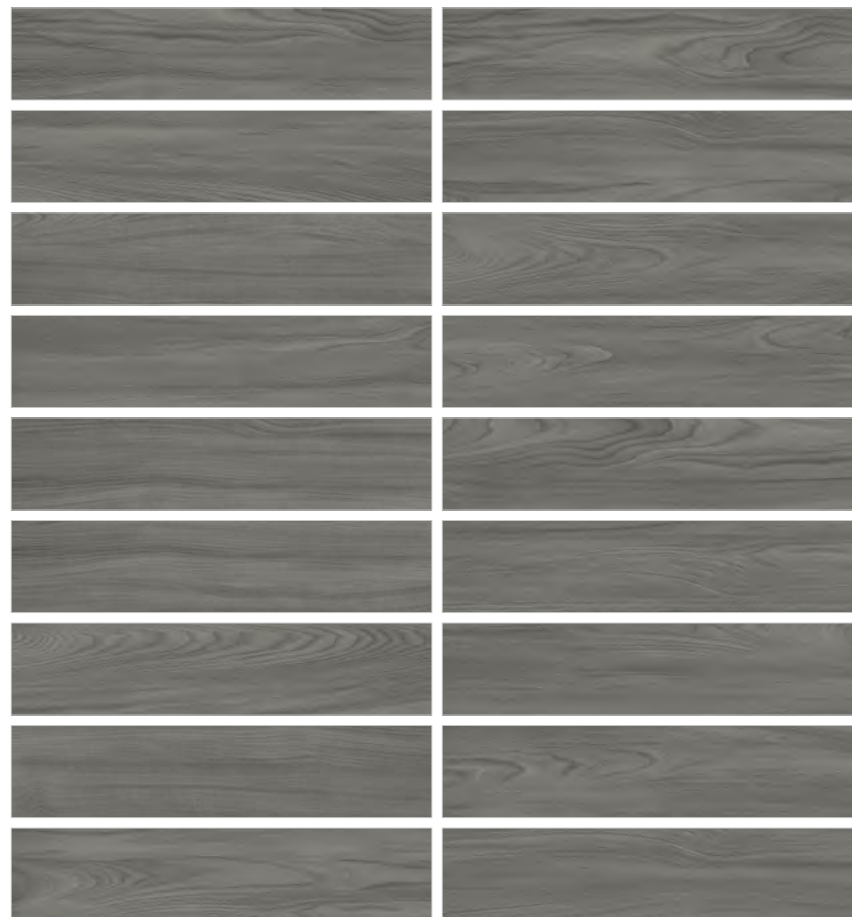

Dune Graphite GP2090DUE25R
Керамогранит 200×900×7 мм

мм размер	мм толщина	шт. в упаковке	м² в упаковке	м² 1 плитки	кг 1 кор. (брутто)	кор. на поддоне	м² на поддоне	кг на поддоне (брутто)
200x900	7	9	1,62	0,18	26,556	45	72,9	1195