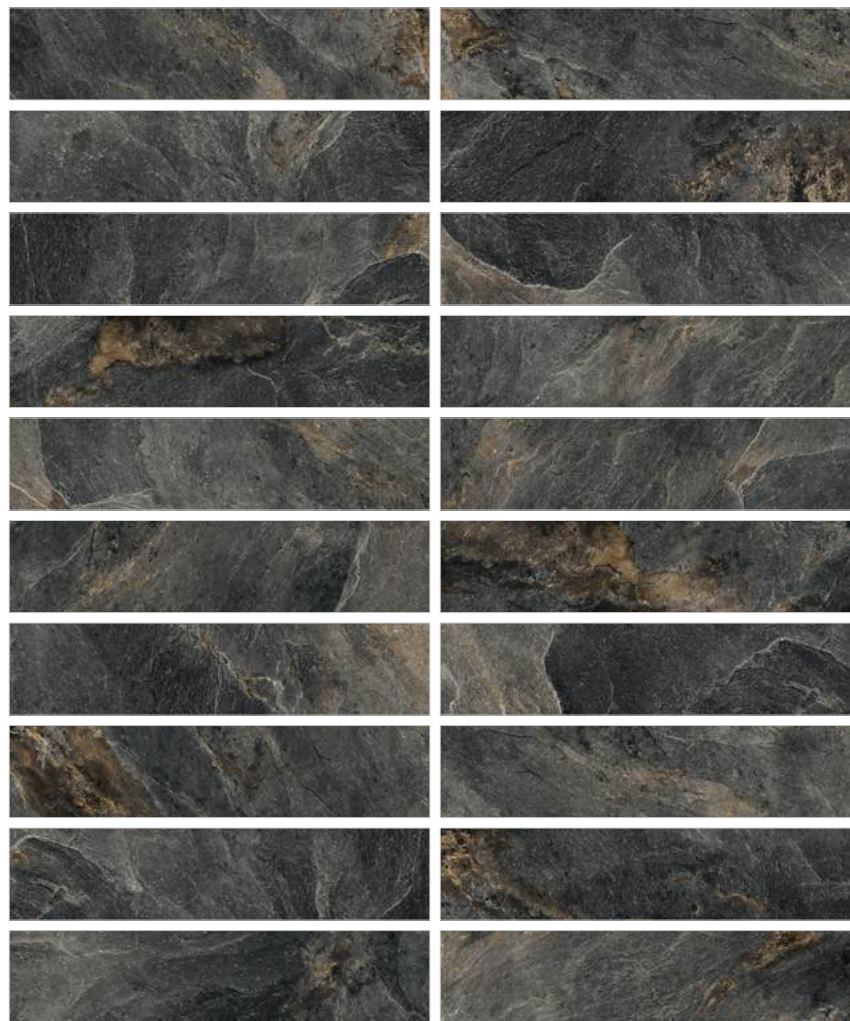

Santorini Black GP2090SNN99L
Керамогранит 200×900×7 мм

мм размер	мм толщина	шт. в упаковке	м² в упаковке	м² 1 плитки	кг 1 кор. (брутто)	кор. на поддоне	м² на поддоне	кг на поддоне (брутто)
200x900	7	9	1,62	0,18	26,556	45	72,9	1195