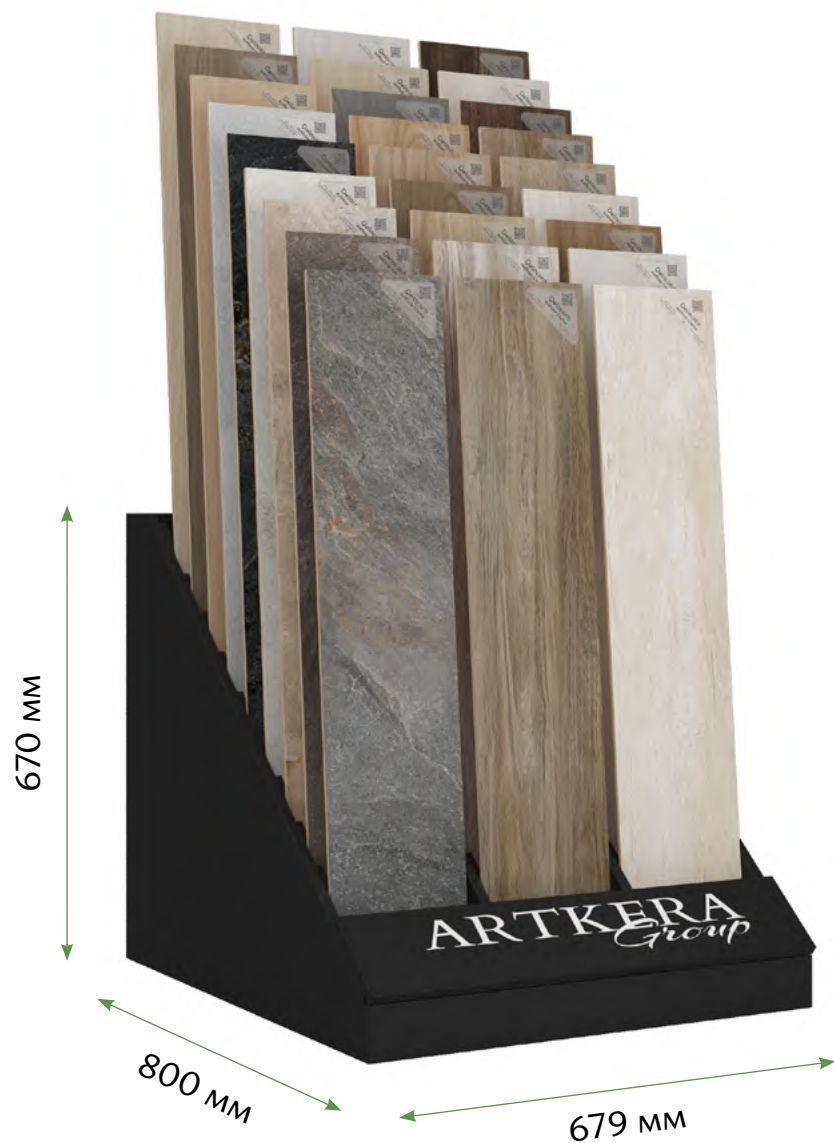

Wooden Marron GP2090DEN21R
Керамогранит 200×900×7 мм

мм размер	мм толщина	шт. в упаковке	м ² в упаковке	м ² 1 плитки	кг 1 кор. (брутто)	кор. на поддоне	м ² на поддоне	кг на поддоне (брутто)
200×900	7	9	1,62	0,18	26,556	45	72,9	1195

Этикетка
наклеивается
на расстоянии от
края 10 мм.

Стенд «ДС-26»

Количество экспозиций плитки: 26 шт.

Размер плитки: 200x900 мм

Тип стенда: ДС-10

Габариты: 1800x443x2100мм

Нетто конструкции: 53 кг

Брутто конструкции: 88 кг

Этикетка
наклеивается
на расстоянии от
края 10 мм.

Стенд «Кулла»

Количество экспозиций плитки: 27 шт.

Размер плитки: 200x900 мм

Тип стенда: Кулла

Габариты: 679x800x670мм

Нетто конструкции: 36 кг

Брутто конструкции: 38 кг

Этикетка
наклеивается
на расстоянии от
края 10 мм.

Стенд «ДС-12»

Количество экспозиций плитки: 12 шт.

Размер плитки: 200x900 мм

Тип стенда: Кулла

Габариты: 700-800x204x1584мм

Нетто конструкции: 6,5 кг

Брутто конструкции: 8 кг