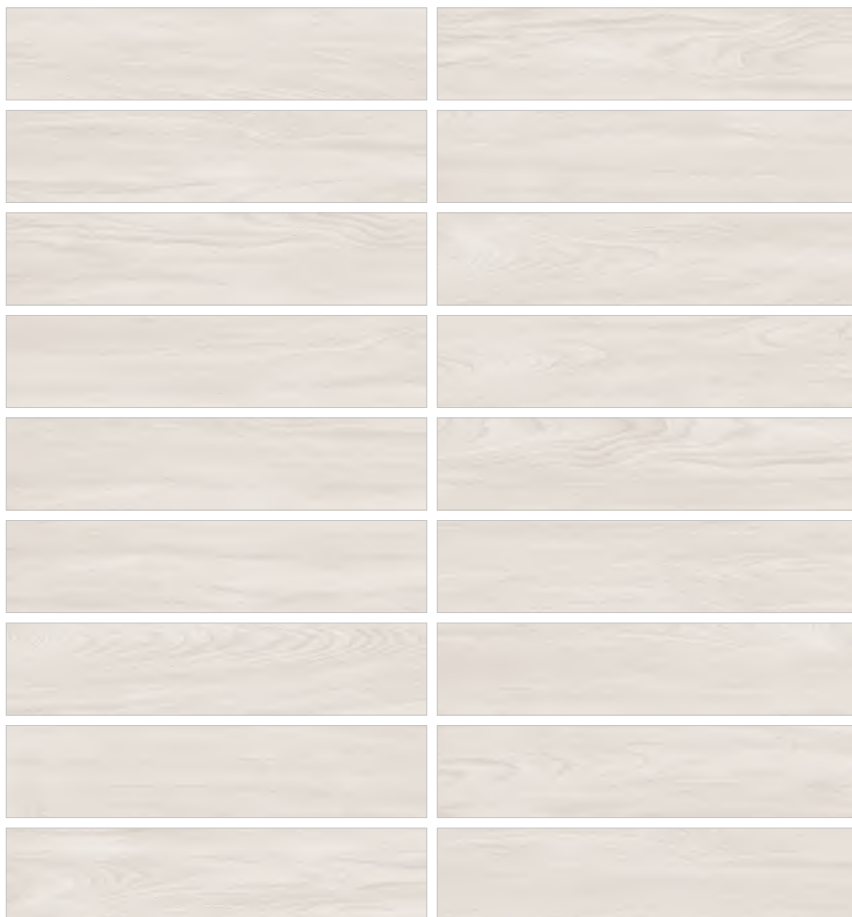

Dune Gris GP2090DUE05R
Керамогранит 200×900×7 мм

мм размер	мм толщина	шт. в упаковке	м² в упаковке	м² 1 плитки	кг 1 кор. (брутто)	кор. на поддоне	м² на поддоне	кг на поддоне (брутто)
200x900	7	9	1,62	0,18	26,556	45	72,9	1195