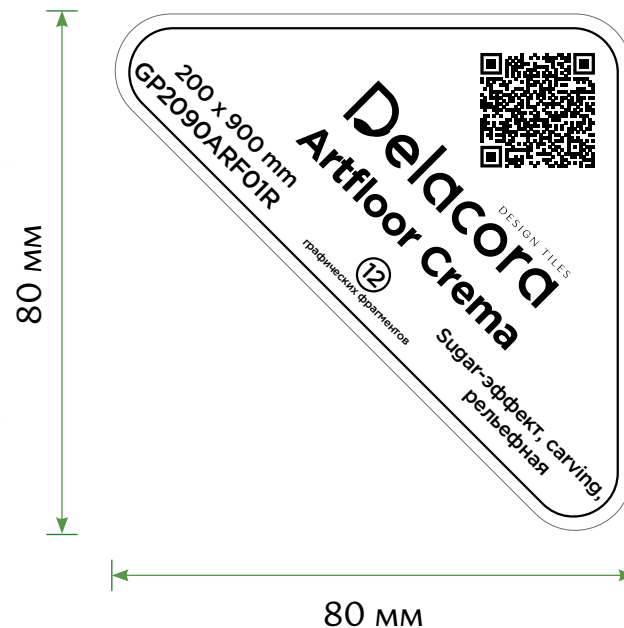

Wooden Beige GP2090DEN11R
Керамогранит 200×900×7 мм

мм размер	мм толщина	шт. в упаковке	м ² в упаковке	м ² 1 плитки	кг 1 кор. (брутто)	кор. на поддоне	м ² на поддоне	кг на поддоне (брутто)
200x900	7	9	1,62	0,18	26,556	45	72,9	1195

Этикетка
наклеивается
на расстоянии от
края 10 мм.

Стенд «ДС-26»

Количество экспозиций плитки: 26 шт.

Размер плитки: 200x900 мм

Тип стенда: ДС-10

Габариты: 1800x443x2100мм

Нетто конструкции: 53 кг

Брутто конструкции: 88 кг