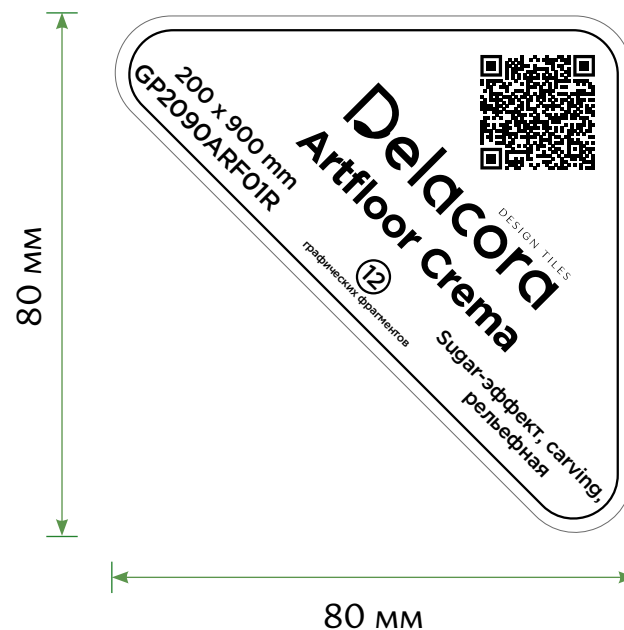

Этикетка
наклеивается
на расстоянии от
края 10 мм.

Стенд «ДС-26»

Количество экспозиций плитки: 26 шт.

Размер плитки: 200x900 мм

Тип стенда: ДС-10

Габариты: 1800x443x2100мм

Нетто конструкции: 53 кг

Брутто конструкции: 88 кг

Этикетка
наклеивается
на расстоянии от
края 10 мм.

Стенд «Кулла»

Количество экспозиций плитки: 27 шт.

Размер плитки: 200x900 мм

Тип стенда: Кулла

Габариты: 679x800x670мм

Нетто конструкции: 36 кг

Брутто конструкции: 38 кг

Этикетка
наклеивается
на расстоянии от
края 10 мм.

Стенд «ДС-12»

Количество экспозиций плитки: 12 шт.

Размер плитки: 200x900 мм

Тип стенда: Кулла

Габариты: 700-800x204x1584мм

Нетто конструкции: 6,5 кг

Брутто конструкции: 8 кг