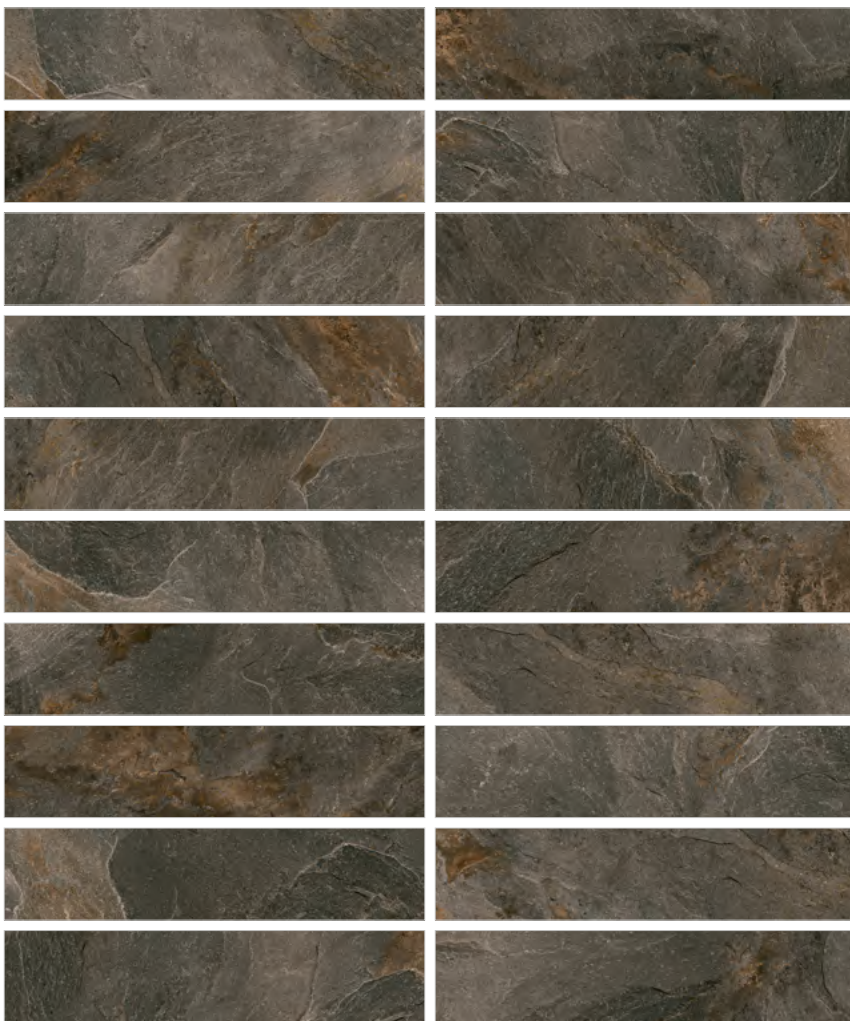

Santorini Bronze GP2090SNN31L
Керамогранит 200×900×7 мм

мм размер	мм толщина	шт. в упаковке	м² в упаковке	м² 1 плитки	кг 1 кор. (брутто)	кор. на поддоне	м² на поддоне	кг на поддоне (брутто)
200x900	7	9	1,62	0,18	26,556	45	72,9	1195