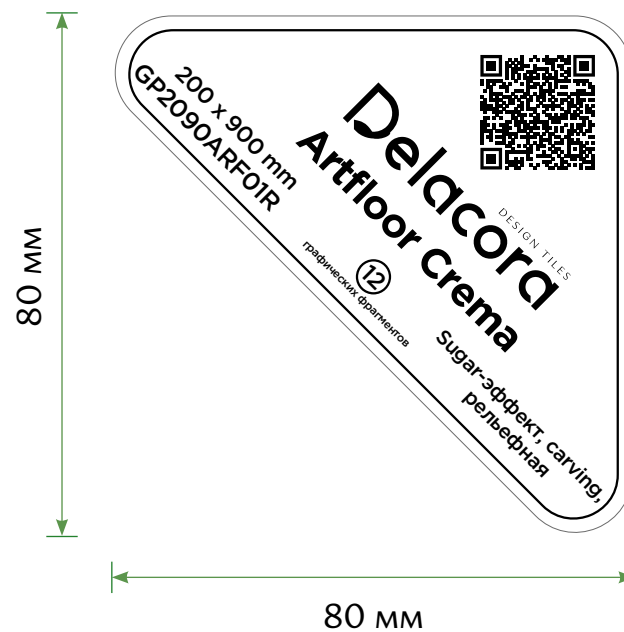

Wooden Marron GP2090DEN21R
Керамогранит 200×900×7 мм

мм размер	мм толщина	шт. в упаковке	м ² в упаковке	м ² 1 плитки	кг 1 кор. (брутто)	кор. на поддоне	м ² на поддоне	кг на поддоне (брутто)
200×900	7	9	1,62	0,18	26,556	45	72,9	1195

Этикетка
наклеивается
на расстоянии от
края 10 мм.

Стенд «ДС-26»

Количество экспозиций плитки: 26 шт.

Размер плитки: 200x900 мм

Тип стенда: ДС-10

Габариты: 1800x443x2100мм

Нетто конструкции: 53 кг

Брутто конструкции: 88 кг

Этикетка
наклеивается
на расстоянии от
края 10 мм.

Стенд «Кулла»

Количество экспозиций плитки: 27 шт.

Размер плитки: 200x900 мм

Тип стенда: Кулла

Габариты: 679x800x670мм

Нетто конструкции: 36 кг

Брутто конструкции: 38 кг

Этикетка
наклеивается
на расстоянии от
края 10 мм.

Стенд «ДС-12»

Количество экспозиций плитки: 12 шт.

Размер плитки: 200x900 мм

Тип стенда: Кулла

Габариты: 700-800x204x1584мм

Нетто конструкции: 6,5 кг

Брутто конструкции: 8 кг