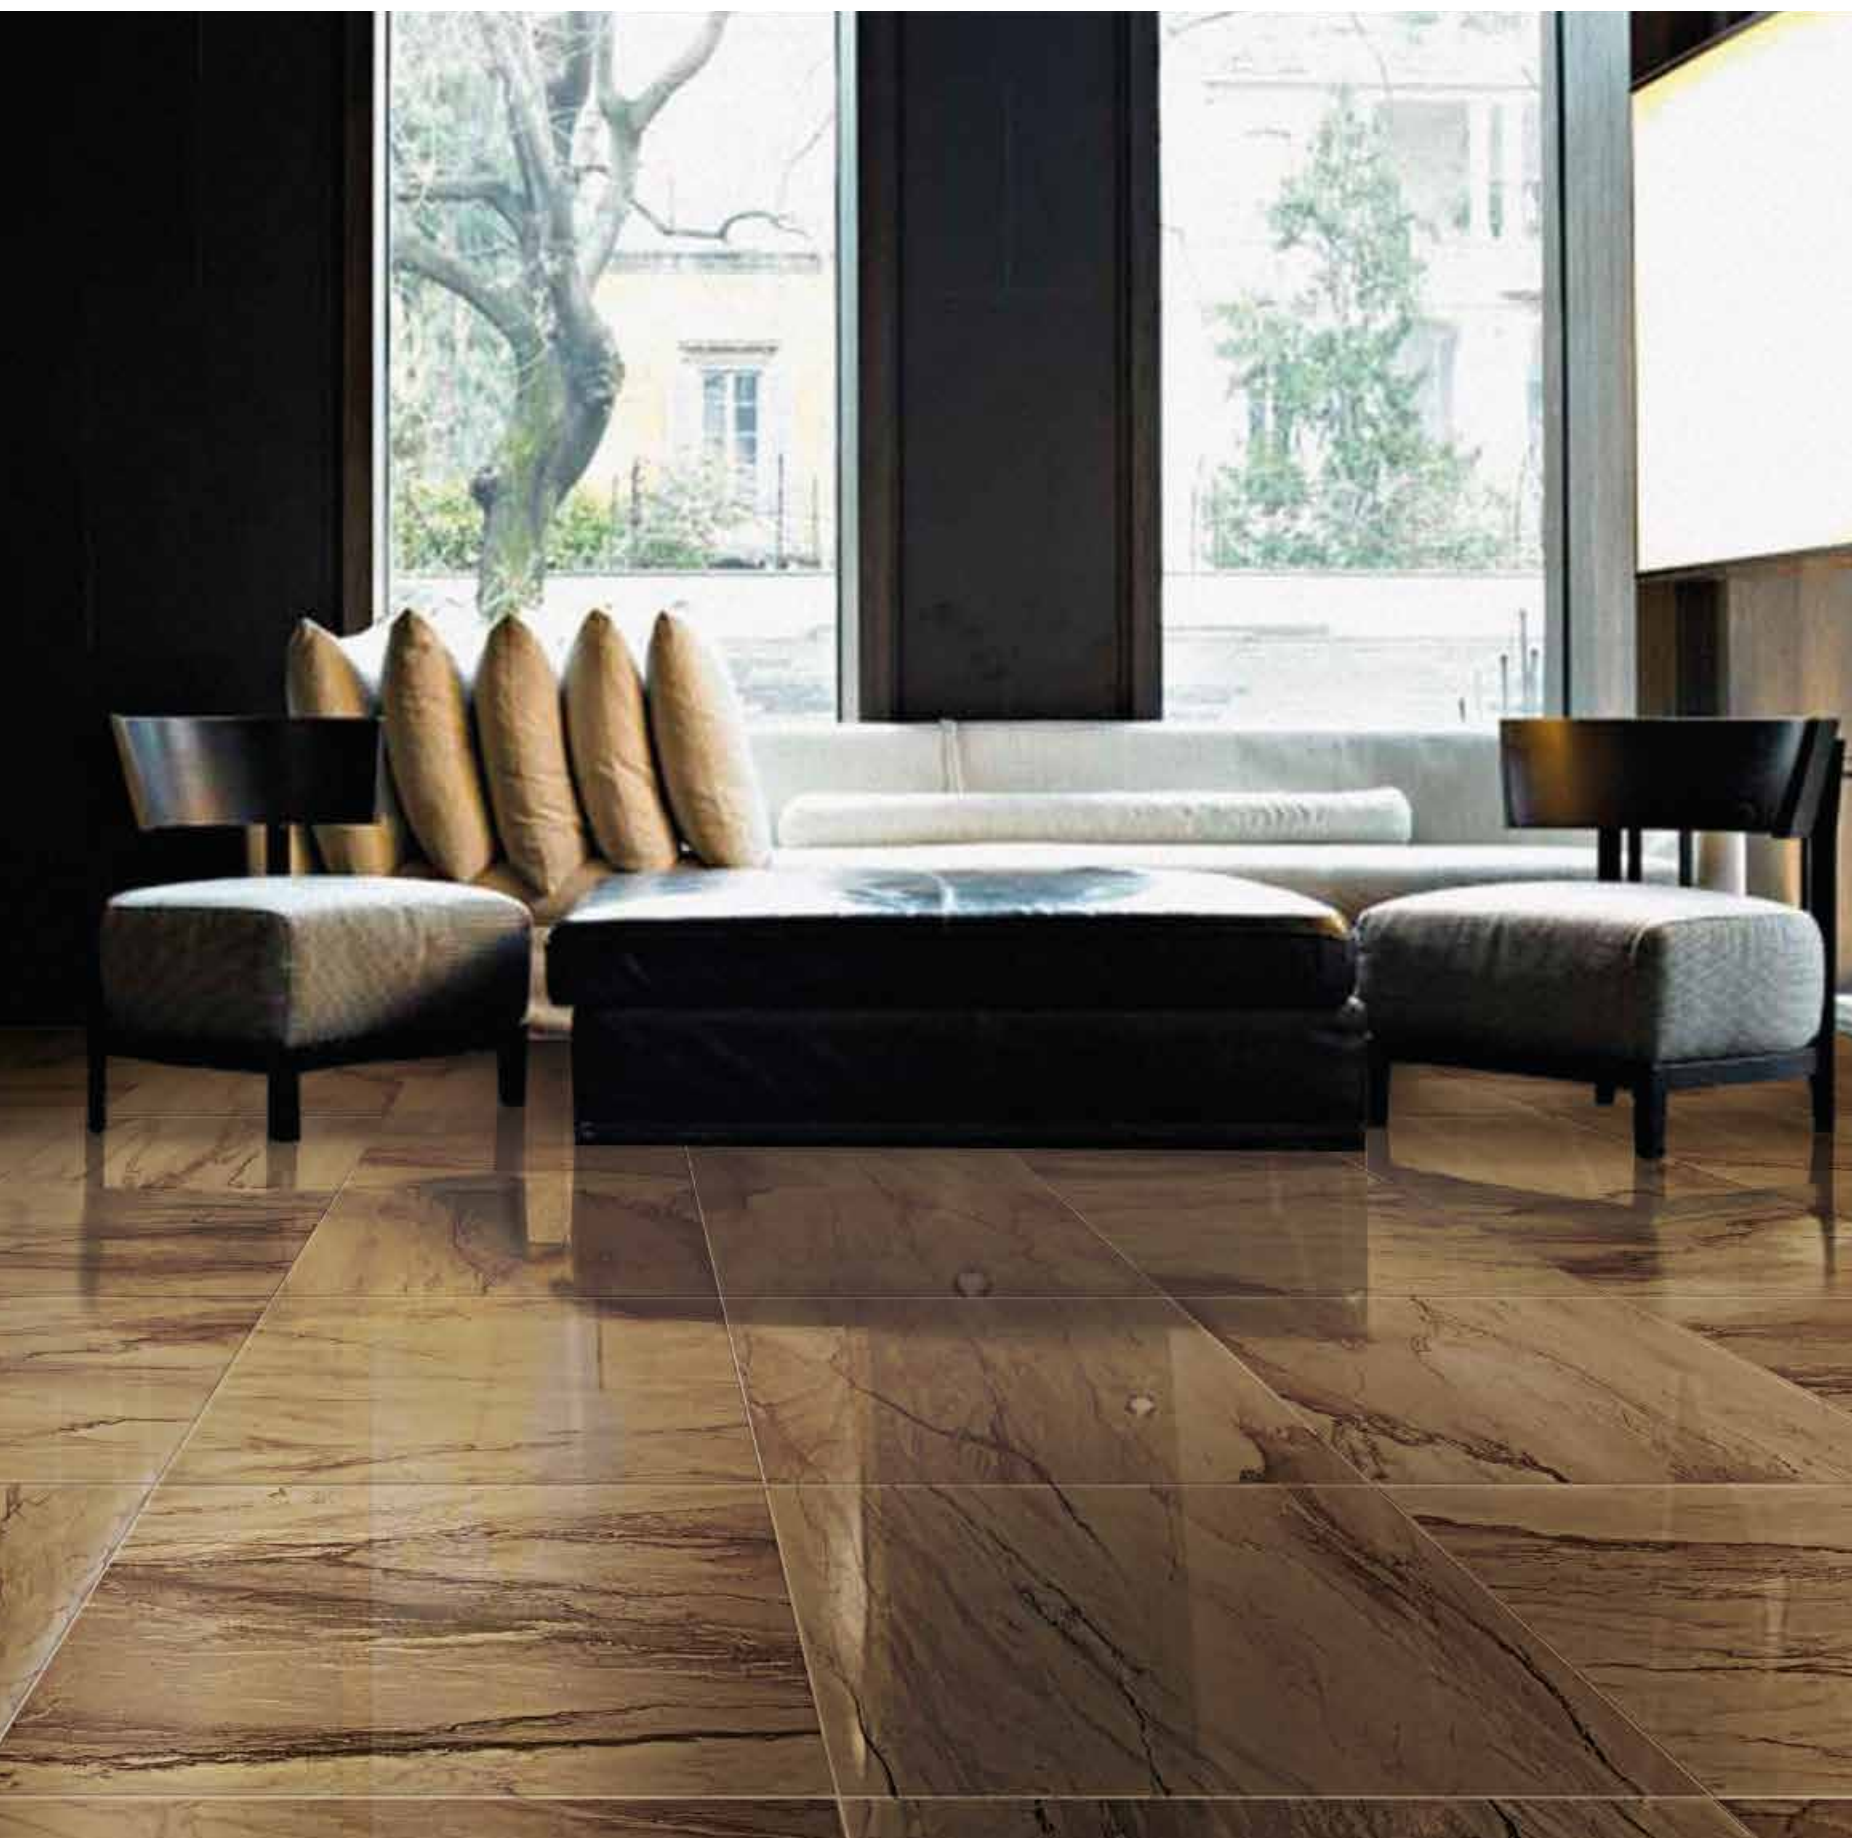

VENUS

VISONE