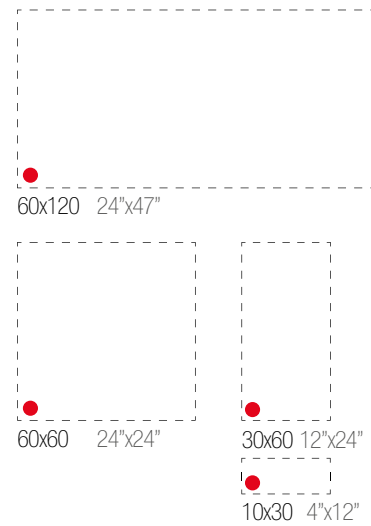

4 FORMATI
SIZES
10mm

1 SUPERFICIE
SURFACE
LAPPATO - LAPPED

5 COLORI
COLOURS

2 DECORI
DECORS

● -----
Lappato Rettificato
Lapped Rectified

VENUS

Venus White

- 60x120 ● **172** VEW12LR 60x120 lapp. ret.
- 60x60 ● **137** VEW6LR 60x60 lapp. ret.
- 30x60 ● **137** VEW3LR 30x60 lapp. ret.
- 10x30 ● **205** VEW1LR 10x30 lapp.

Venus Grey

- **195** VEG12LR 60x120 lapp. ret.
- **158** VEG6LR 60x60 lapp. ret.
- **158** VEG3LR 30x60 lapp. ret.
- **210** VEG1LR 10x30 lapp.

Venus Blu

- **195** VEB12LR 60x120 lapp. ret.
- **158** VEB6LR 60x60 lapp. ret.
- **158** VEB3LR 30x60 lapp. ret.
- **210** VEB1LR 10x30 lapp.