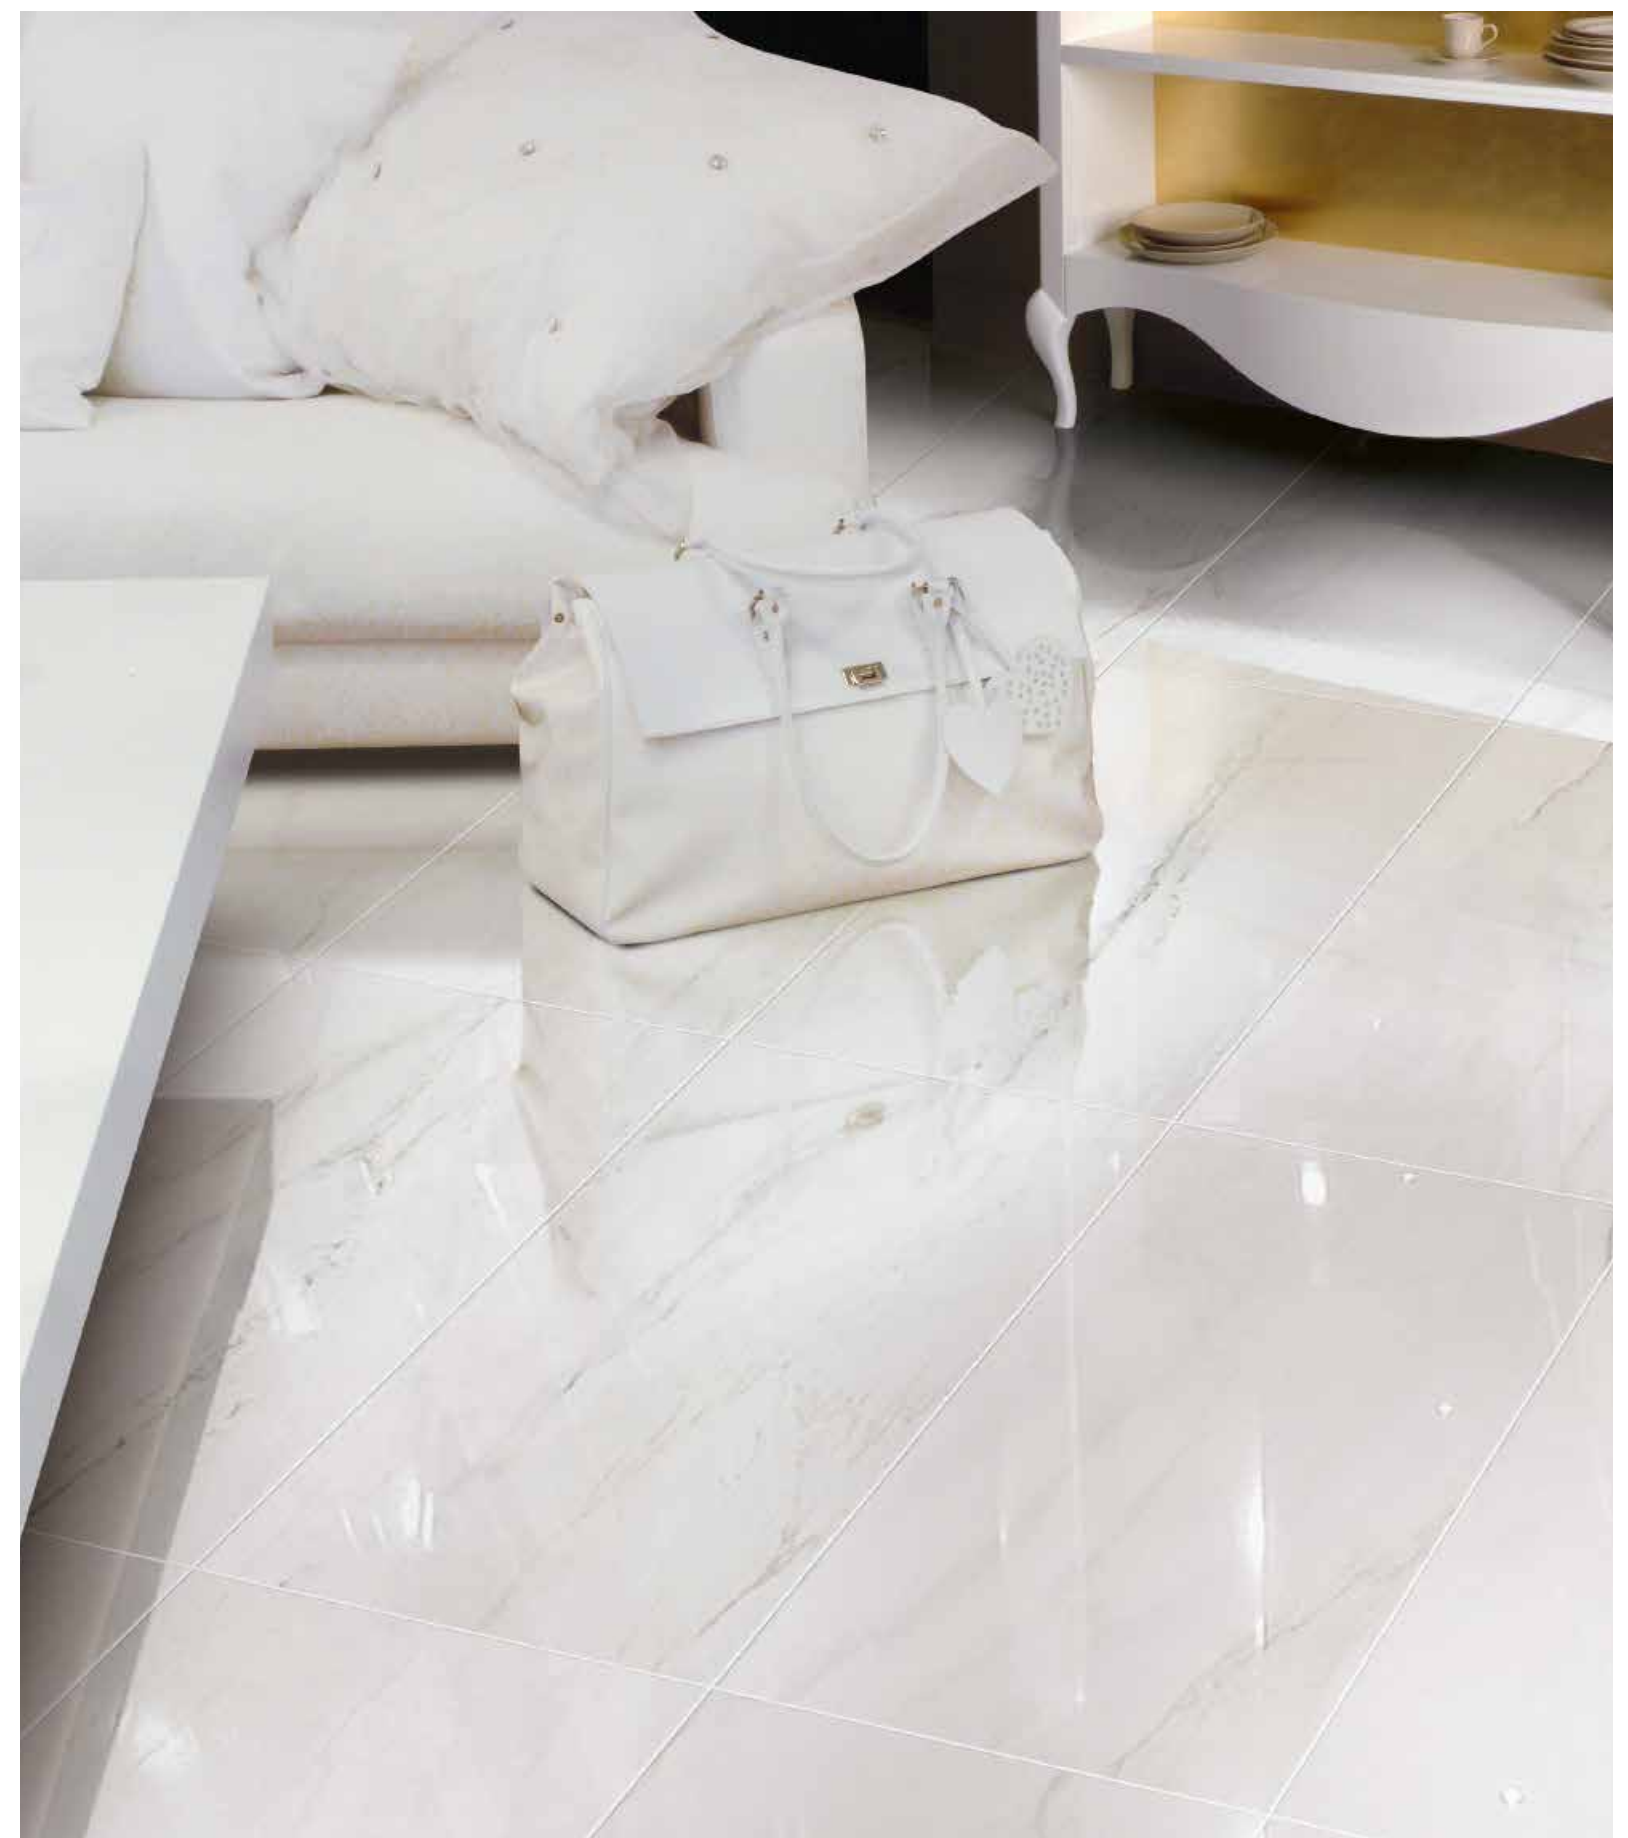

VENUS

WHITE