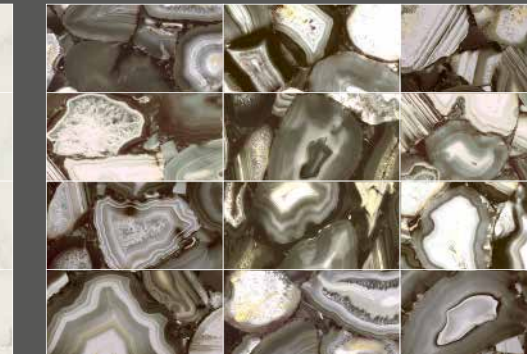

12 GRAFICHE MISTE - 12 MIXED PATTERNS

GRES PORCELLANATO - PORCELAIN STONEWARE

AVVERTENZE PER LA POSA
WARNING FOR THE LAYING

FORMATO - SIZE		SCATOLA - BOX			PALETTA - PALLET		
cm	inches	Pz	m²	Kg.	Scatole/boxes	m²	Kg.
60x120	24" x 47"	2	1,44	33,70	21	30,24	722,70