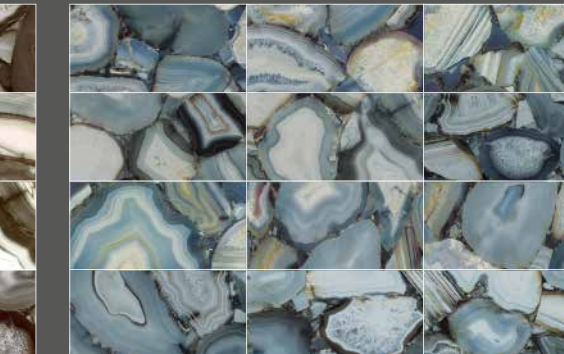

GRES PORCELLANATO - PORCELAIN STONEWARE

AVVERTENZE PER LA POSA
WARNING FOR THE LAYING

FORMATO - SIZE		SCATOLA - BOX			PALETTA - PALLET		
cm	inches	Pz	m²	Kg.	Scatole/boxes	m²	Kg.
60x120	24" x 47"	2	1,44	33,70	21	30,24	722,70