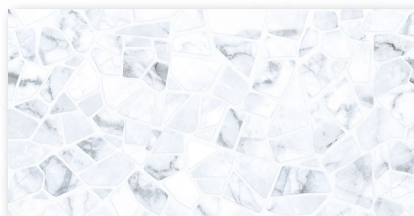

ALTA CERA

Smalta

Смальта

Коллекция Smalta

Дизайнеры бренда AltaCera при создании коллекции Smalta вдохновлялись венецианским терраццо и разноцветными витражами из смальты, получив поистине эксклюзивный дизайн. В серии представлены три вида глянцевых плиток с рельефной текстурой: белая, бело-серая и цветная. Микс ярких фрагментов на светлой основе освежит интерьер и сделает его жизнерадостным.

Плитка настенная
Smalta White WT9SML00
249×500

Плитка настенная
Smalta Chip WT9SML25
249×500

Плитка настенная
Smalta Mix WT9SML55
249×500

Бордюр
Sword BW0SWD07
13×500

Керамогранит
Smalta Chip FT3SML25
410×410