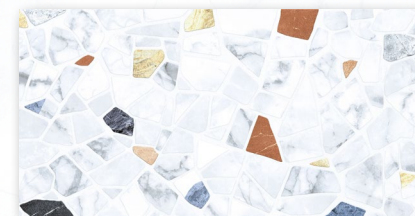

ALTA CERA

Smalta

Смальта

Коллекция Smalta

Дизайнеры бренда AltaCera при создании коллекции Smalta вдохновлялись венецианским терраццо и разноцветными витражами из смальты, получив поистине эксклюзивный дизайн. В серии представлены три вида глянцевых плиток с рельефной текстурой: белая, бело-серая и цветная. Микс ярких фрагментов на светлой основе освежит интерьер и сделает его жизнерадостным.

Плитка настенная
Smalta White WT9SML00
249×500

Плитка настенная
Smalta Chip WT9SML25
249×500

Плитка настенная
Smalta Mix WT9SML55
249×500

Бордюр
Sword BW0SWD07
13×500

Керамогранит
Smalta Chip FT3SML25
410×410