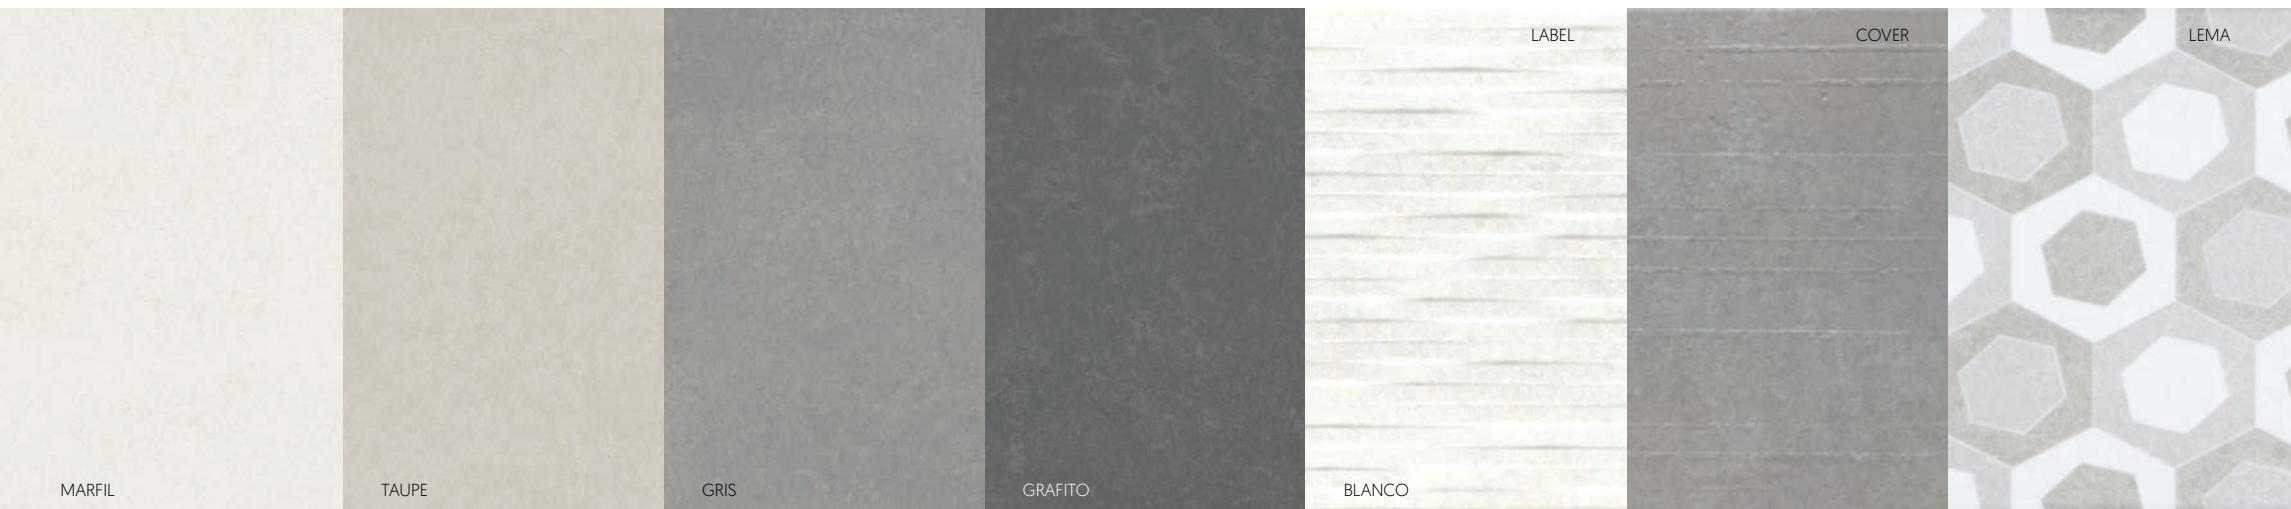

COVER COLORS & SHAPES

A través de sus diferentes tonalidades y gracias a ser la síntesis perfecta donde los colores primarios se mezclan, conseguimos un efecto de pureza que oscila entre los blancos tendencia, los clásicos y, por último, los tonos más contemporáneos.

With different colour-schemes and the perfect synthesis of the primary colours, we have achieved a pure effect, ranging from stylish whites and the classic colours, through to more contemporary tones.

Grâce à ses différentes nuances et sa synthèse parfaite où les couleurs primaires se mélangent, on obtient un effet de pureté qui oscille entre les blancs tendances, les classiques et enfin, les tons plus contemporains.