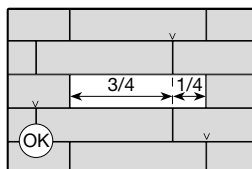

6 | Claqué

Porcellanato stoneware
Porcellanato

80x80 R 61,5x61,5 44,5x44,5	porcellanato	

Descripción	Piezas caja	Kg. Caja	m² Caja	Cajas palet	Kg. Palet	m² Palet
Claque 80x80 R	2	31,724	1,280	36	1142,064	46,080
Claqué Deko 80x80 R	2	31,724	1,280	36	1142,064	46,080
Claqué 61,5x61,5	3	24,255	1,134	40	970,200	45,384
Claqué Hidráulico 61,5x61,5	3	24,255	1,134	40	970,200	45,384
Claqué 44,5x44,5	5	20,360	0,990	66	1343,760	65,346
Claqué 44,5x44,5 ABS	5	20,360	0,990	66	1343,760	65,346
Peldaño Claqué 31x61	2	10,106	0,378	22	222,332	8,320
Rodapié Claqué 44,5x8	25	16,900	0,890	60	1014,000	53,400

Special items / Piezas especiales

Step / Peldaño

31x61 / P4380

BLANCO	FKYT735011
GRIS	FKYT735021
NEGRO	FKYT735161
ARENA	FKYT735371

Skirting / Rodapie

8x44,5 / P1810

BLANCO	FKYT69C011
GRIS	FKYT69C021
NEGRO	FKYT69C161
ARENA	FKYT69C371

For rectangular and large formats (side larger than 60 cm) the use of a leveling system such as wedges are recommended to ensure a correct installation.

Para formatos rectangulares y/o de gran formato (lado mayor de 60 cm) se recomienda el uso de sistemas nivelados como campanas o cuñas para garantizar una correcta colocación.