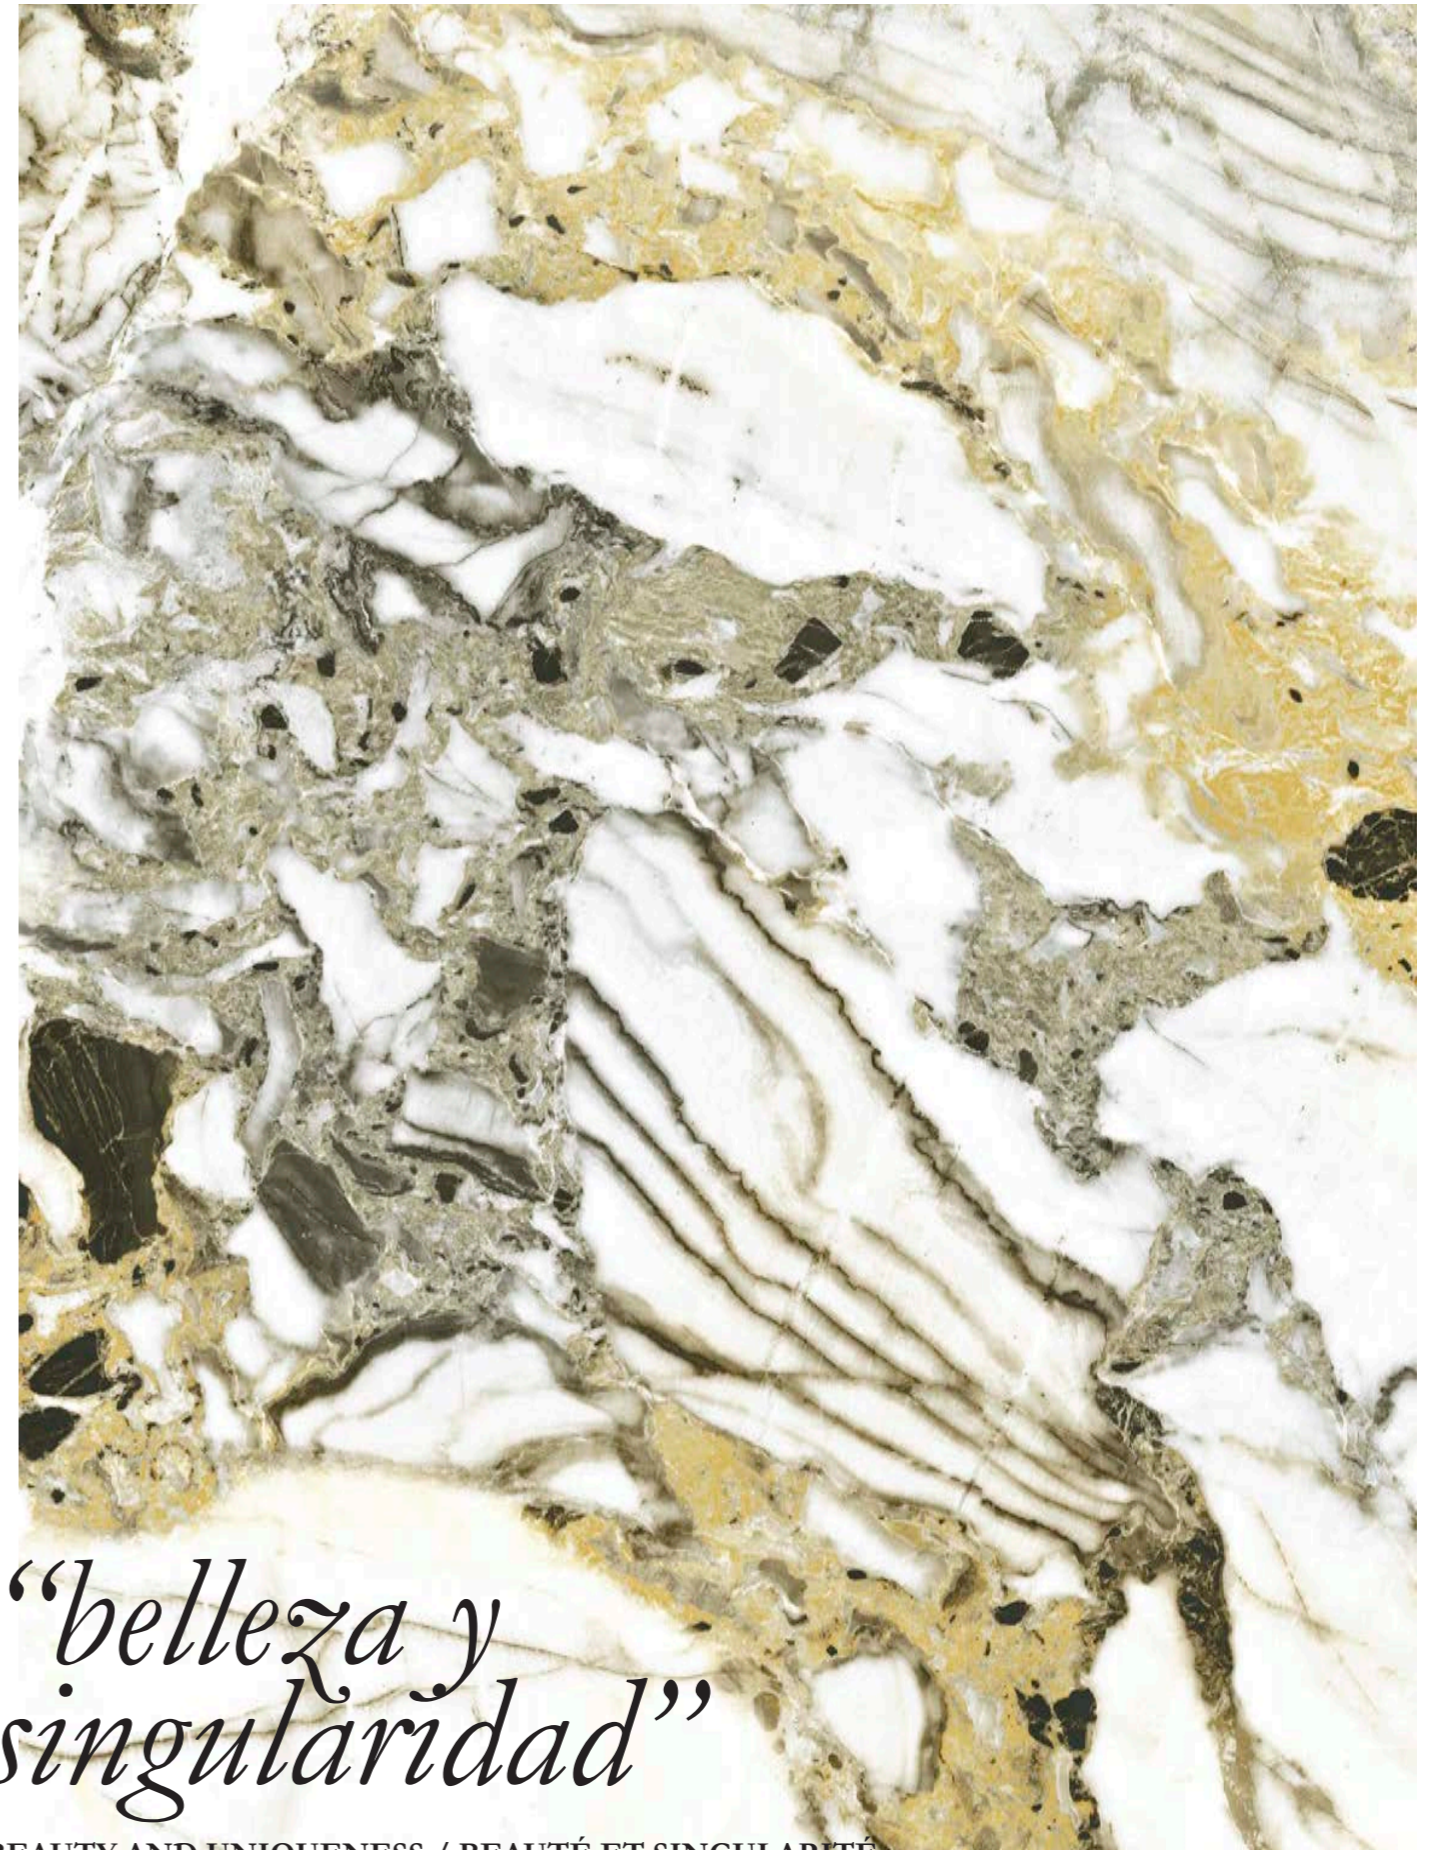

EN/

Grotta comes directly from the famous quarries of the Apuan Alps. A canvas upon which veins of intense black and golden tones cross. Watercolour patches that emerge in different shapes, sizes and directions.

Of all the varieties of marble, Calacatta is one of the most sought-after for its beauty and uniqueness. Grotta is a tribute to the Calacatta Fiorito, a marble that is extracted from a single quarry that produces large blocks in limited quantities.

Marble provides a delicate look of refinement, but if originality is what you are really after, then Grotta is a must-have.

FR/

Grotta nous arrive en direct des célèbres carrières des Alpes Apuanes. Une toile sur laquelle s'élancent des veines aux intenses nuances de noir et doré, ponctuée de touches d'aquarelle qui s'épanouissent sous différentes formes et tailles, et qui partent dans tous les sens.

Entre toutes les variétés de marbre, celle issue des carrières de Calacatta connaît un grand succès grâce à sa beauté et sa singularité. Grotta rend hommage au Calacatta Fiorito, un marbre extrait d'une seule carrière, qui produit de grands blocs en quantités limitées.

Le marbre confère un raffinement délicat. Cependant, si l'on fait le choix de l'originalité, Grotta constitue indubitablement une option indispensable.