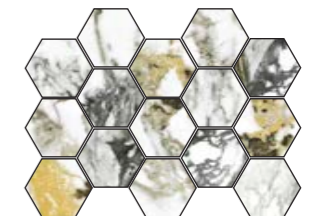

Formatos / Sizes / Formats

120x120
47,24"x47,24"

60x120
23,62"x47,24"

Malla Lux Grotta Oro 32,5x22,5